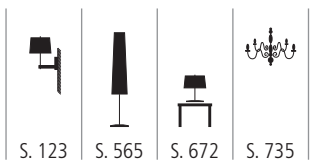

PEN 401390 X

Pendelleuchte aus Holz und Aluminium
weiß, schwarz, orange, rot, blattgold, blattsilber
3x max. 100 Watt / E27 + 1x max. 150 Watt / R7s
Ø 500 mm, H 750 mm

S. 123

S. 565

S. 672

S. 735

Pendelleuchten · 327

weshoplight