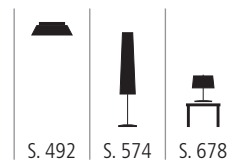

PEN 400702 X

Pendelleuchte aus Glas und Textil
schwarz, beige
1x max. 20 Watt / E27
Ø 520 mm, H 310 mm