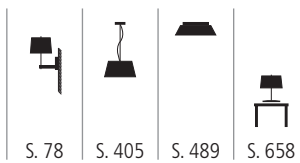

Stehleuchten · 617

weshoplight