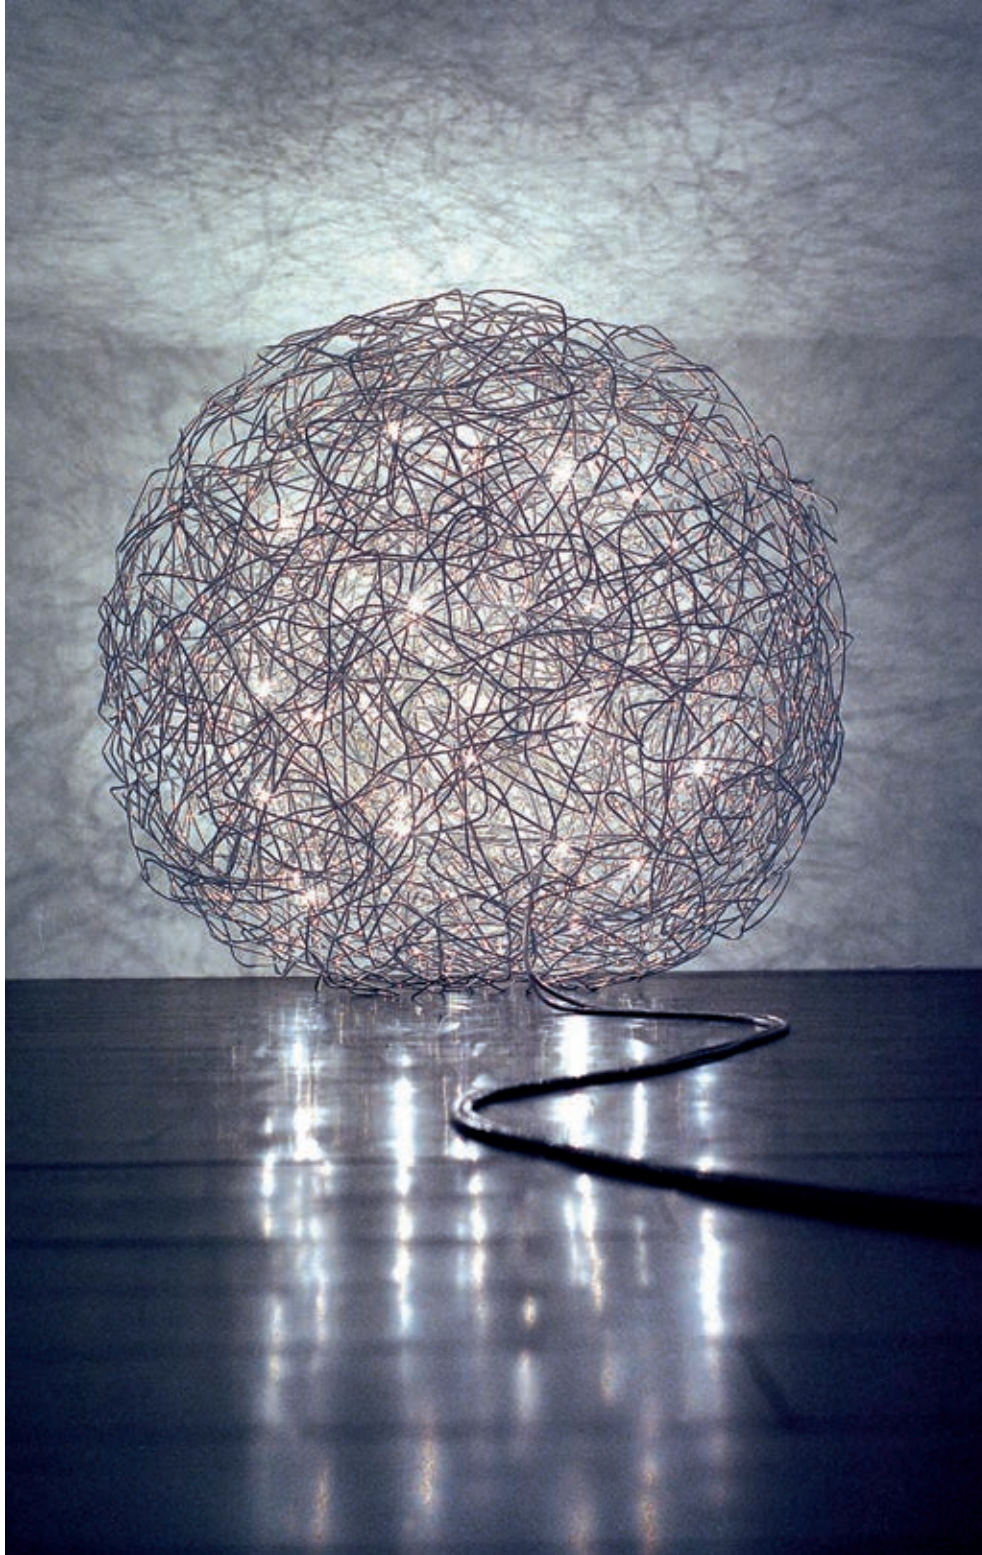

**STE 600330 X**

Stehleuchte aus Aluminiumdraht
silber oder gold
8x max. 10 Watt / G4
Ø 300 mm

STE 600331 X

Stehleuchte aus Aluminiumdraht
silber oder gold
10x max. 10 Watt / G4
Ø 400 mm

STE 600332 X

Stehleuchte aus Aluminiumdraht
silber oder gold
20x max. 10 Watt / G4
Ø 600 mm