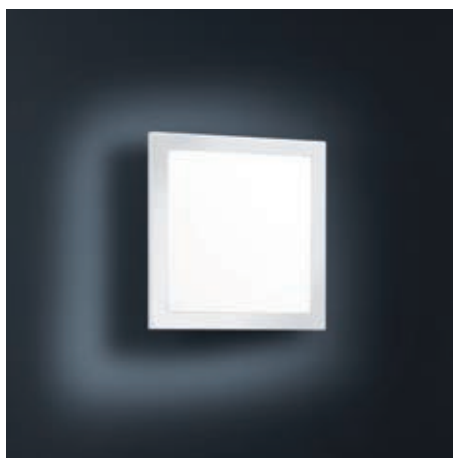

WAN 300171 X
Wandleuchte Acryl weiß
weiß, Edelstahl
1x 28 Watt / LED warmweiß
B 420 mm, H 420 mm, H 50 mm