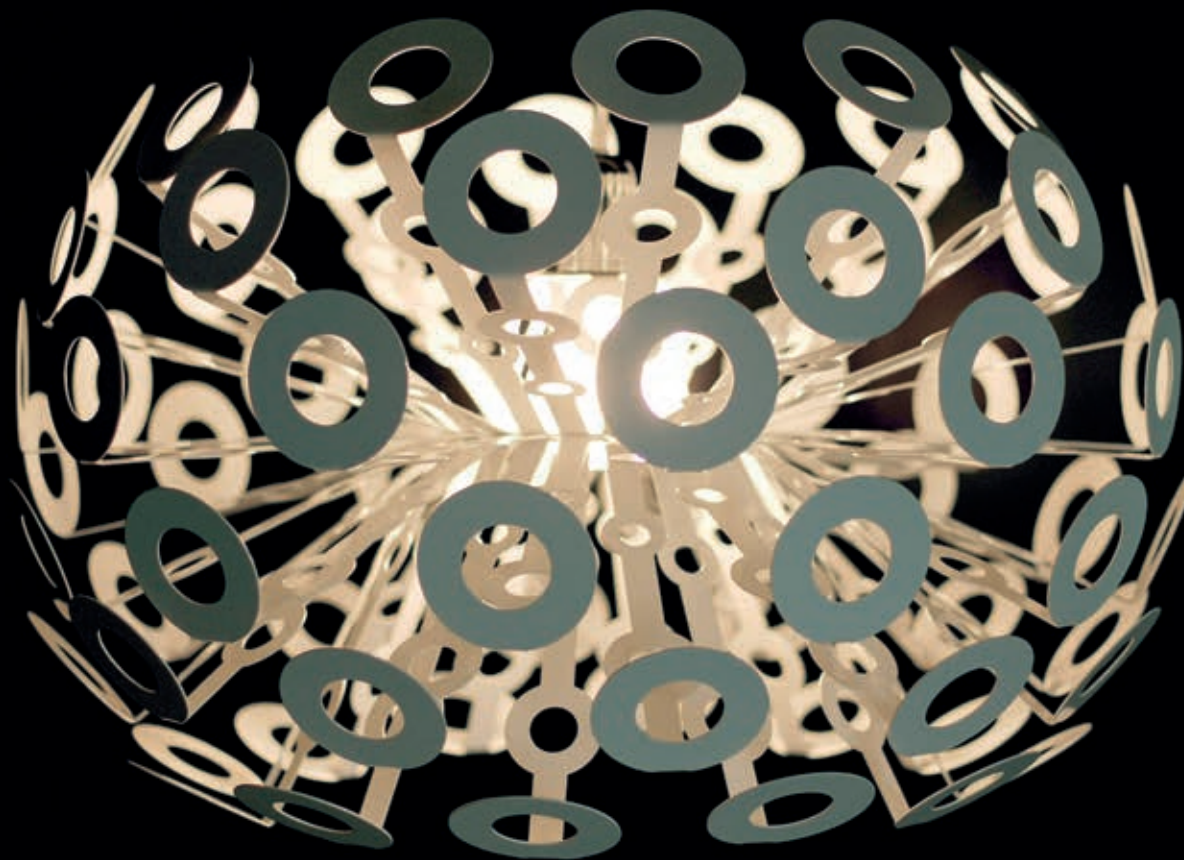

PEN 402090 X

Pendelleuchte aus Aluminium

weiß

1x max. 60 Watt / E27

Ø 800 mm, H 550 mm