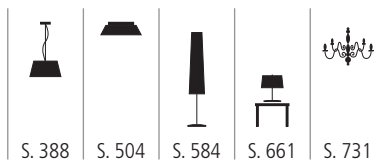

S. 506

S. 585

WAN 301010 X

Wandleuchte mit Klarglasscheiben
Armatur chrom
1x max. 33 Watt / G9
B 80 mm, H 150 mm, T 130 mm

**WAN 301012 X**

Wandleuchte mit Klarglasscheiben
Armatur chrom
3x max. 33 Watt / G9
B 400 mm, H 150 mm, T 130 mm

Wandleuchte aus Edelstahl
gebürstet, poliert
Glas klar
10x 1,5 Watt / LED warmweiß
B 400 mm, H 1600 mm, T 200 mm

WAN 301020 X

Wandleuchte aus Edelstahl
gebürstet, poliert
Glas klar
6x max. 1,5 Watt / LED warmweiß
B 400 mm, H 1000 mm, T 200 mm