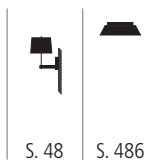

PEN 401830 X

Pendelleuchte aus Glas

weiß, gelb, orange, champagner, grau gestrichen, braun gestrichen

Armatur nickel matt bebürstet

1x max. 75 Watt / E27

L 90 mm, B 90 mm, H 250 mm

PEN 401831 X

Pendelleuchte aus Glas

weiß, gelb, orange, champagner, grau gestrichen, braun gestrichen

Armatur nickel matt bebürstet

1x max. 75 Watt / E27

L 90 mm, B 90 mm, H 350 mm

S. 48

S. 486