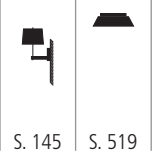

S. 145 | S. 519