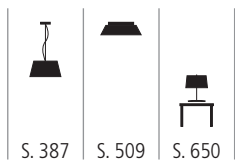

STE 600610 X
Stehleuchte mit Glaskugel
weiß
Fuß hellgrau
1x max. 116 Watt / E27
Ø 400 mm, H 1750 mm

STE 600611 X
Stehleuchte mit Glaskugel
weiß
Fuß hellgrau
1x max. 116 Watt / E27
Ø 250 mm, H 1300 mm