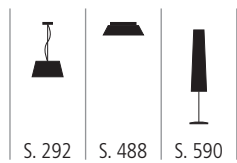

TIS 700230 X

Tischleuchte aus Opalglas
weiß
Fuß chrom
4x max. 20 Watt / G9
Ø 200 mm, H 350 mm

TIS 700231 X

Tischleuchte aus Opalglas
weiß
Fuß chrom
4x max. 33 Watt / G9
Ø 300 mm, H 500 mm