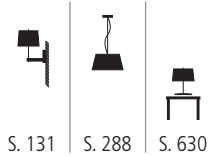

S. 131

S. 290

S. 630

STE 600090 X

Stehleuchte aus Glasgewebe

schwarz, gelb

1x max. 150 Watt / E27 inkl. Dimmer

Ø 210 mm, H 1850 mm