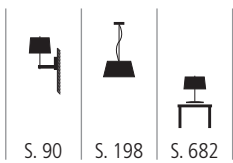

STE 600220 X

Stehleuchte aus Metall
weiß, beige
2x max. 60 Watt / E27
Ø 420 mm, H 1500 mm

STE 600221 X

Stehleuchte aus Metall
weiß, beige
4x max. 60 Watt / E27
Ø 700 mm, H 1950 mm