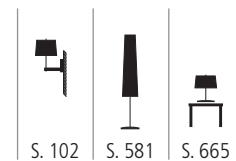

S. 102

S. 581

S. 665

Pendelleuchten · 325

weshoplight