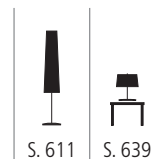

3x max. 23 Watt / E27

Ø 560 mm, H 250 mm

Pendelleuchten · 180

weshopligh[®]

S. 611

S. 639

PEN 400220 X

Pendelleuchte aus Glas und Kunststoff
braun, klar
1x max. 40 Watt / E14
Ø 100 mm, H 150 mm