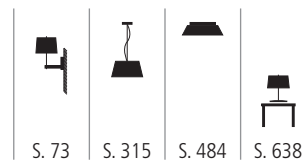

S. 85

S. 427

STE 600840 X

Stehleuchte aus Glas

weiß, schwarz, rot, orange, blattgold, blattsilber

2x max. 60 Watt / G9

B 250 mm, H 1650 mm

STE 600850 X
Stehleuchte
Schirm aus Kunststoff weiß, grau, schwarz, rot
3x max. 23 Watt / E27
Ø 560 mm, H 1550 mm