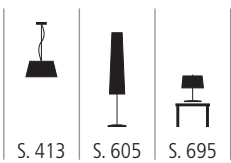

B 462 mm, H 412 mm, T 228 mm

WAN 300041 X

Wandleuchte aus Kunststoff

klar

1x max. 150 Watt / E27

B 610 mm, H 490 mm, T 456 mm

WAN 30050 X

Wandleuchte aus Faserzement

S. 573

**WAN 300080 X**

Wandleuchte aus Metall
schwarz, weiß, grün, rot
2x max. 13 Watt / G5
B 750 mm, H 300 mm, T 200 mm

WAN 300081 X

Wandleuchte aus Metall
schwarz, weiß, grün, rot
2x max. 21 Watt / G5
B 1100 mm, H 300 mm, T 200 mm

Wandleuchte aus Kunststoff

weiß, grau, gold

1x max. 75 Watt / E27

B 710 mm, H 520 mm, T 380 mm

WAN 300100 X

Wandleuchte aus synthetischem, japanischem Papier
weiß

1x 26 Watt / G24q-3

B 550 mm, H 450 mm, T 350 mm