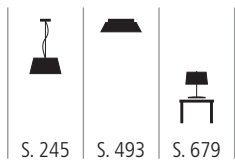

S. 205

S. 472

WAN 300270 X

Wandleuchte mit Plisséschirmen

weiß, beige, rosa, orange, rot, dunkelrot, grün, blau, lila, braun,
grau, dunkelgrau, schwarz

2x max. 42 Watt / E27

B 315 mm, H 405 mm, T 150 mm

WAN 300280 X
Wandleuchte aus Glas und Textil
weiß, schwarz, beige
1x max. 42 Watt / E14
B 200 mm, H 154 mm, T 243 mm

WAN 300290 X

Wandleuchte mit Plisséschirm
weiß, beige, schwarz
2x max. 15 Watt / E27
B 390 mm, H 130 mm, T 120 mm

WAN 300291 X

Wandleuchte mit Plisséschirm
weiß, beige, schwarz
4x max. 15 Watt / E27
B 560 mm, H 180 mm, T 180 mm