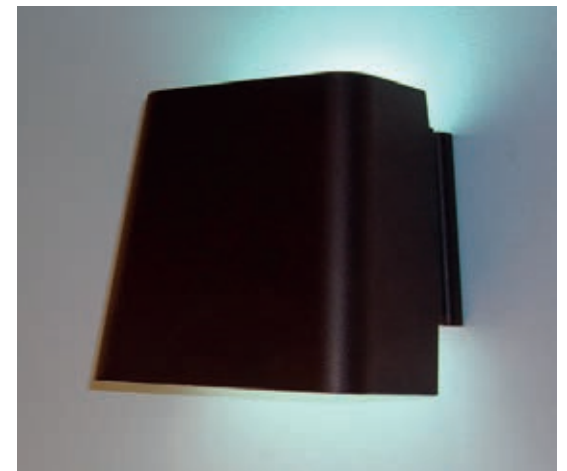

S. 535

WAN 300800 X

Wandleuchte aus Metall
 weiß, beige, braun
 1x max. 60 Watt / G9
 B 160 mm, H 150 mm, T 110 mm

WAN 300801 X

Wandleuchte aus Metall
 weiß, beige, braun
 1x max. 100 Watt / E27
 B 300 mm, H 150 mm, T 110 mm