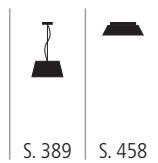

WAN 301090 X
Wandleuchte aus Glas
klar, silber
1x max. 33 Watt / G9
B 250 mm, H 150mm, T 90 mm

WAN 301091 X
Wandleuchte aus Glas
klar, silber
2x max. 33 Watt / G9
B 400 mm, H 150mm, T 90 mm

WAN 301092 X
Wandleuchte aus Glas
klar, silber
3x max. 33 Watt / G9
B 600 mm, H 150 mm, T 90 mm