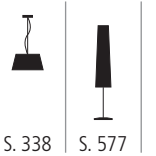

S. 338

S. 577