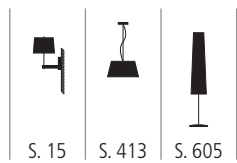

S. 15

S. 413

S. 605

TIS 700690 X

Tischleuchte aus Kunststoff
weiß, grau, gold
1x max. 40 Watt / E14
Ø 330 mm, H 340 mm

TIS 700691 X

Tischleuchte aus Kunststoff
weiß
1x max. 40 Watt / E27
Ø 480 mm, H 510 mm

Tischleuchten · 695

weshoplight