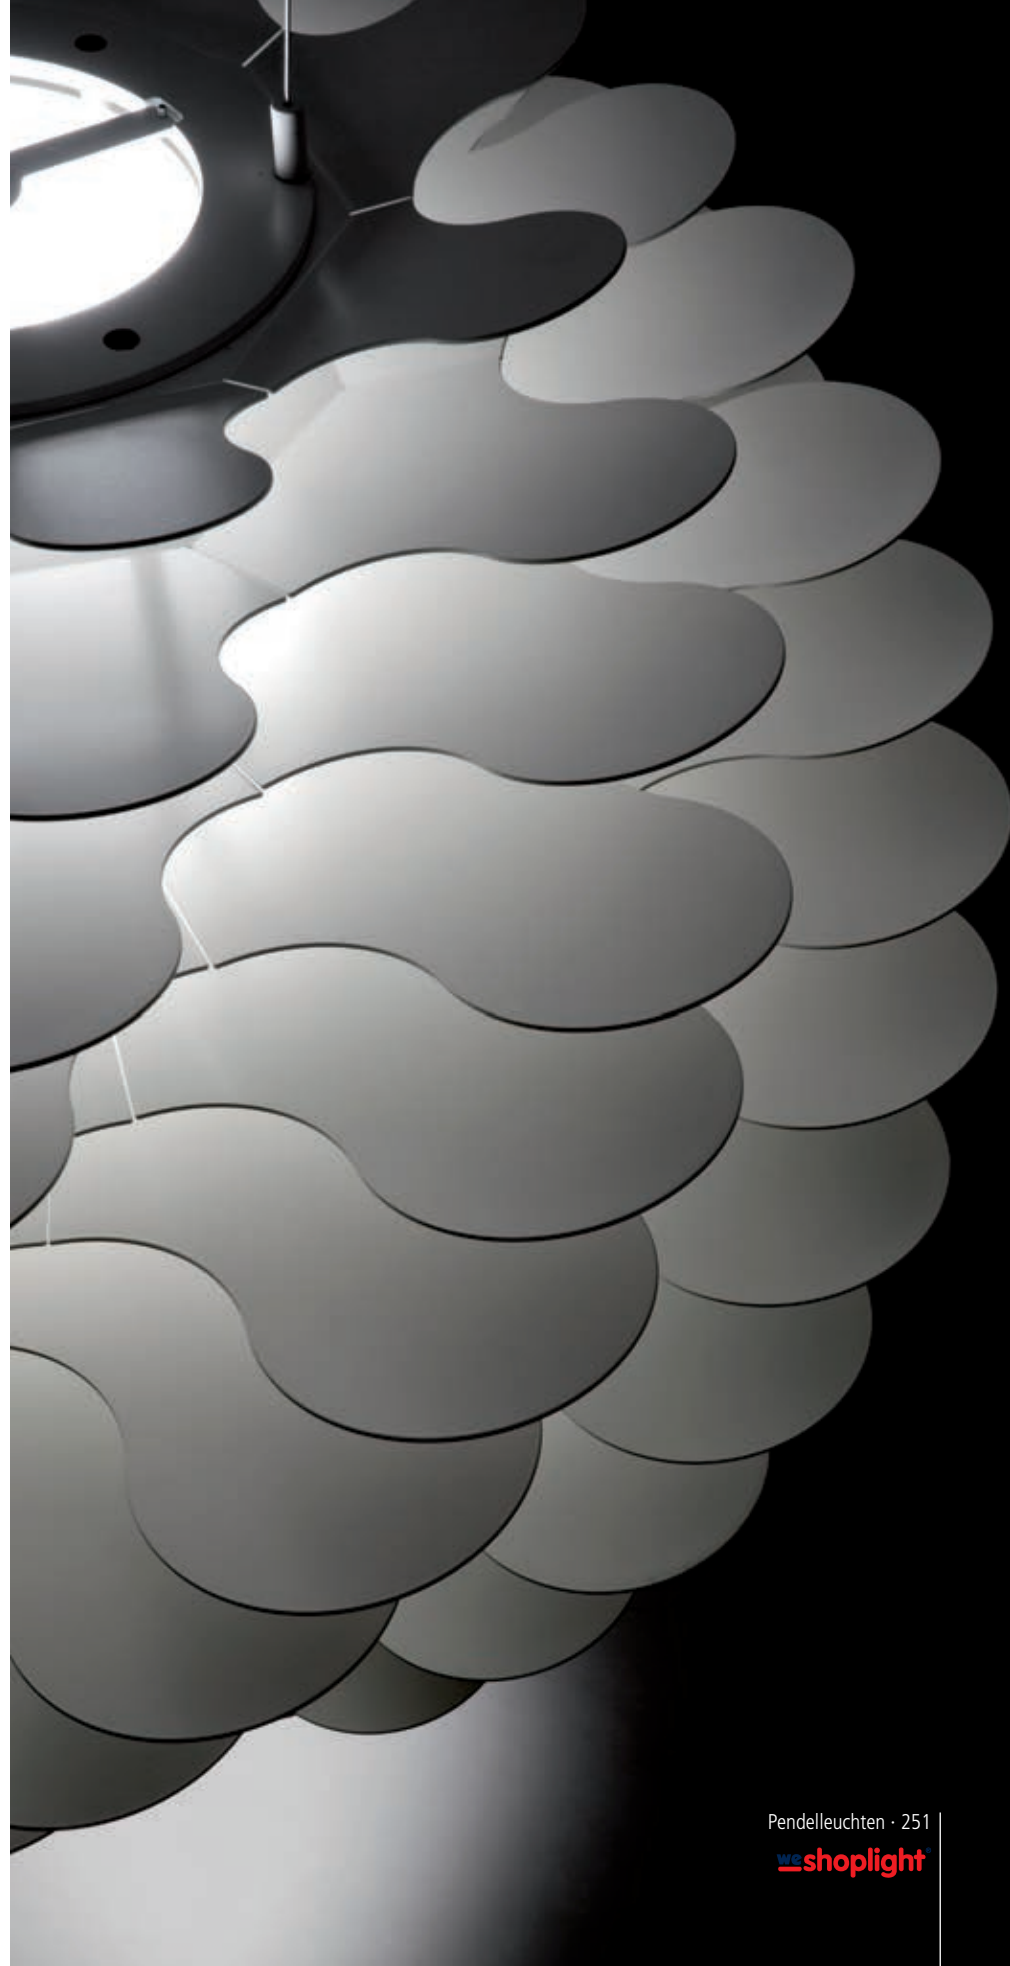

2x max. 100 Watt / E27

Ø 500 mm, H 430 mm

**PEN 400784 X**

Pendelleuchte aus Fiberglas
gelb, blau, rot, weiß, natur
3x max. 75 Watt / GY6,35
Ø 800 mm

PEN 400785 X

Pendelleuchte aus Fiberglas
gelb, blau, rot, weiß, natur
4x max. 75 Watt / GY6,35
Ø 1200 mm