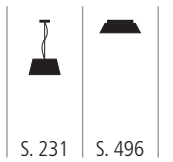

S. 205

S. 472

WAN 300270 X

Wandleuchte mit Plisséschirmen

weiß, beige, rosa, orange, rot, dunkelrot, grün, blau, lila, braun,
grau, dunkelgrau, schwarz

2x max. 42 Watt / E27

B 315 mm, H 405 mm, T 150 mm

WAN 300280 X
Wandleuchte aus Glas und Textil
weiß, schwarz, beige
1x max. 42 Watt / E14
B 200 mm, H 154 mm, T 243 mm