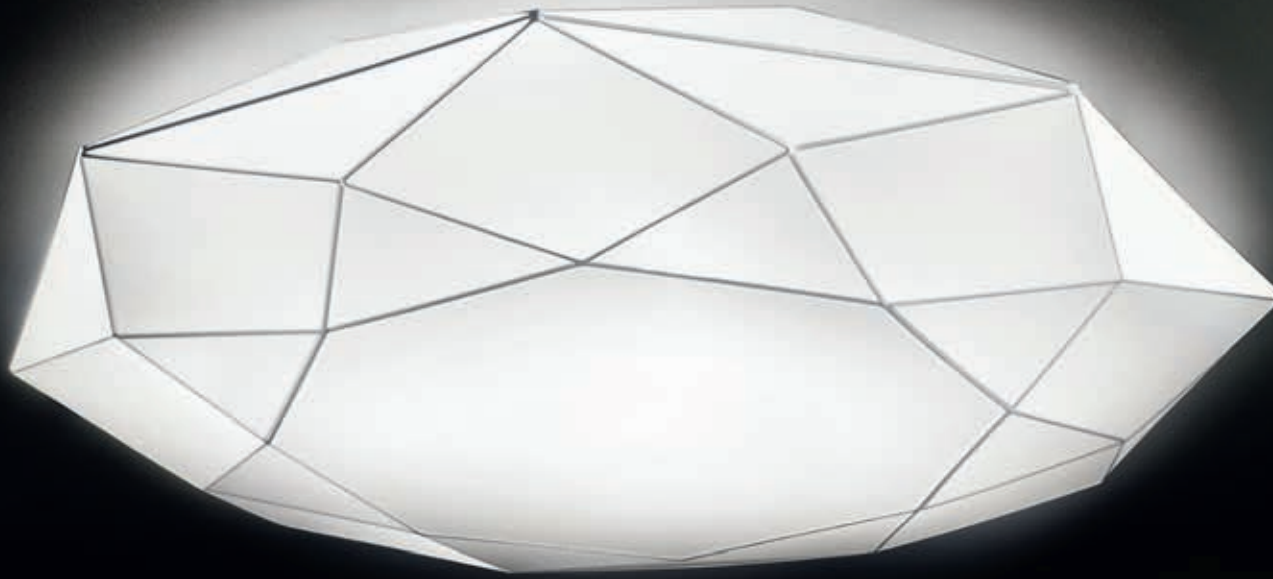

DEC 500120 X

Deckenleuchte aus waschbarem Strechstoff
weiß
2x max. 42 Watt / E27
Ø 600 mm, H 195 mm

DEC 500121 X

Deckenleuchte aus waschbarem Strechstoff
weiß
3x max. 70 Watt / E27
Ø 800 mm, H 195 mm

DEC 500122 X

Deckenleuchte aus waschbarem Strechstoff
weiß
3x max. 70 Watt / E27
Ø 1200 mm, H 215 mm