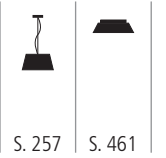

Wandleuchte aus Kunststoff

weiß, grau, gold

1x max. 75 Watt / E27

B 710 mm, H 520 mm, T 380 mm

WAN 300100 X

Wandleuchte aus synthetischem, japanischem Papier
weiß

1x 26 Watt / G24q-3

B 550 mm, H 450 mm, T 350 mm