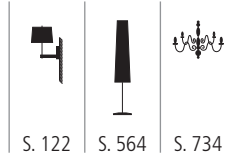

S. 122

S. 564

S. 734

Tischleuchten · 673

weshoplight