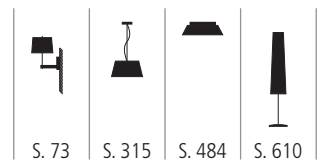

S. 124

S. 197

S. 583

Tischleuchten · 637

weshoplight

TIS 700130 X

Tischleuchte aus Glas
weiß, schwarz, rot, orange, blattgold, blattsilber
1x max. 60 Watt / G9
L 110 mm, B 80 mm, H 130 mm

TIS 700140 X