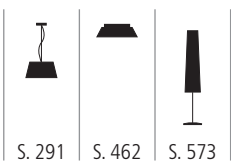

WAN 300070 X

Wandleuchte aus waschbarem Strechstoff
weiß
2x max. 42 Watt / E27
Ø 600 mm, T 195 mm

WAN 300071 X

Wandleuchte aus waschbarem Strechstoff
weiß
3x max. 70 Watt / E27
Ø 800 mm, T 195 mm

WAN 300072 X

Wandleuchte aus waschbarem Strechstoff
weiß
3x max. 70 Watt / E27
Ø 1200 mm, T 215 mm

S. 291

S. 462

S. 573