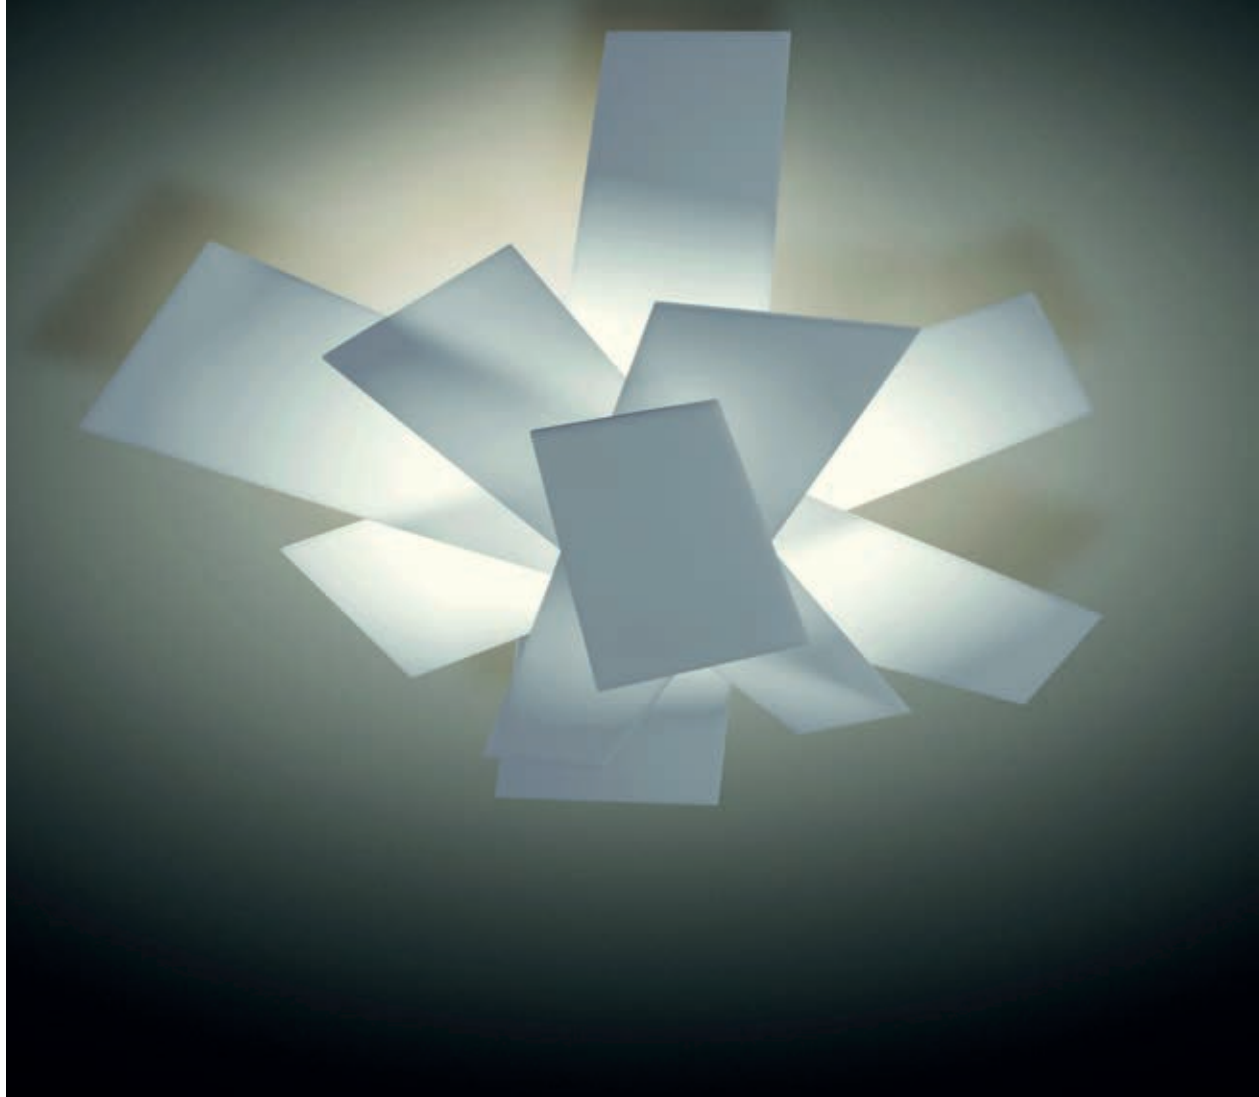

DEC 500230 X

Deckenleuchte aus Kunststoff
weiß, rot

1x max. 120 Watt / R7s

L 790 mm, B 660 mm, H 230 mm

S. 71

S. 425

Deckenleuchten · 475

weshopligh^t