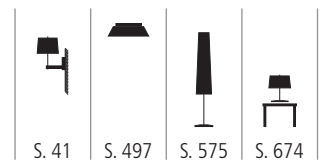

PEN 400740 X

Pendelleuchte aus seidigen Fäden
weiß, beige, braun, schwarz
Diffusor weiß
4x max. 60 Watt / E27
L 400, B 400 mm, H 250 mm

PEN 400741 X

Pendelleuchte aus seidigen Fäden
weiß, beige, braun, schwarz
Diffusor weiß
2x max. 100 Watt / E27
L 600 mm, B 150 mm, H 350 mm

PEN 400742 X

Pendelleuchte aus seidigen Fäden
weiß, beige, braun, schwarz
Diffusor weiß
4x max. 100 Watt / E27
L 600 mm, B 600 mm, H 350 mm