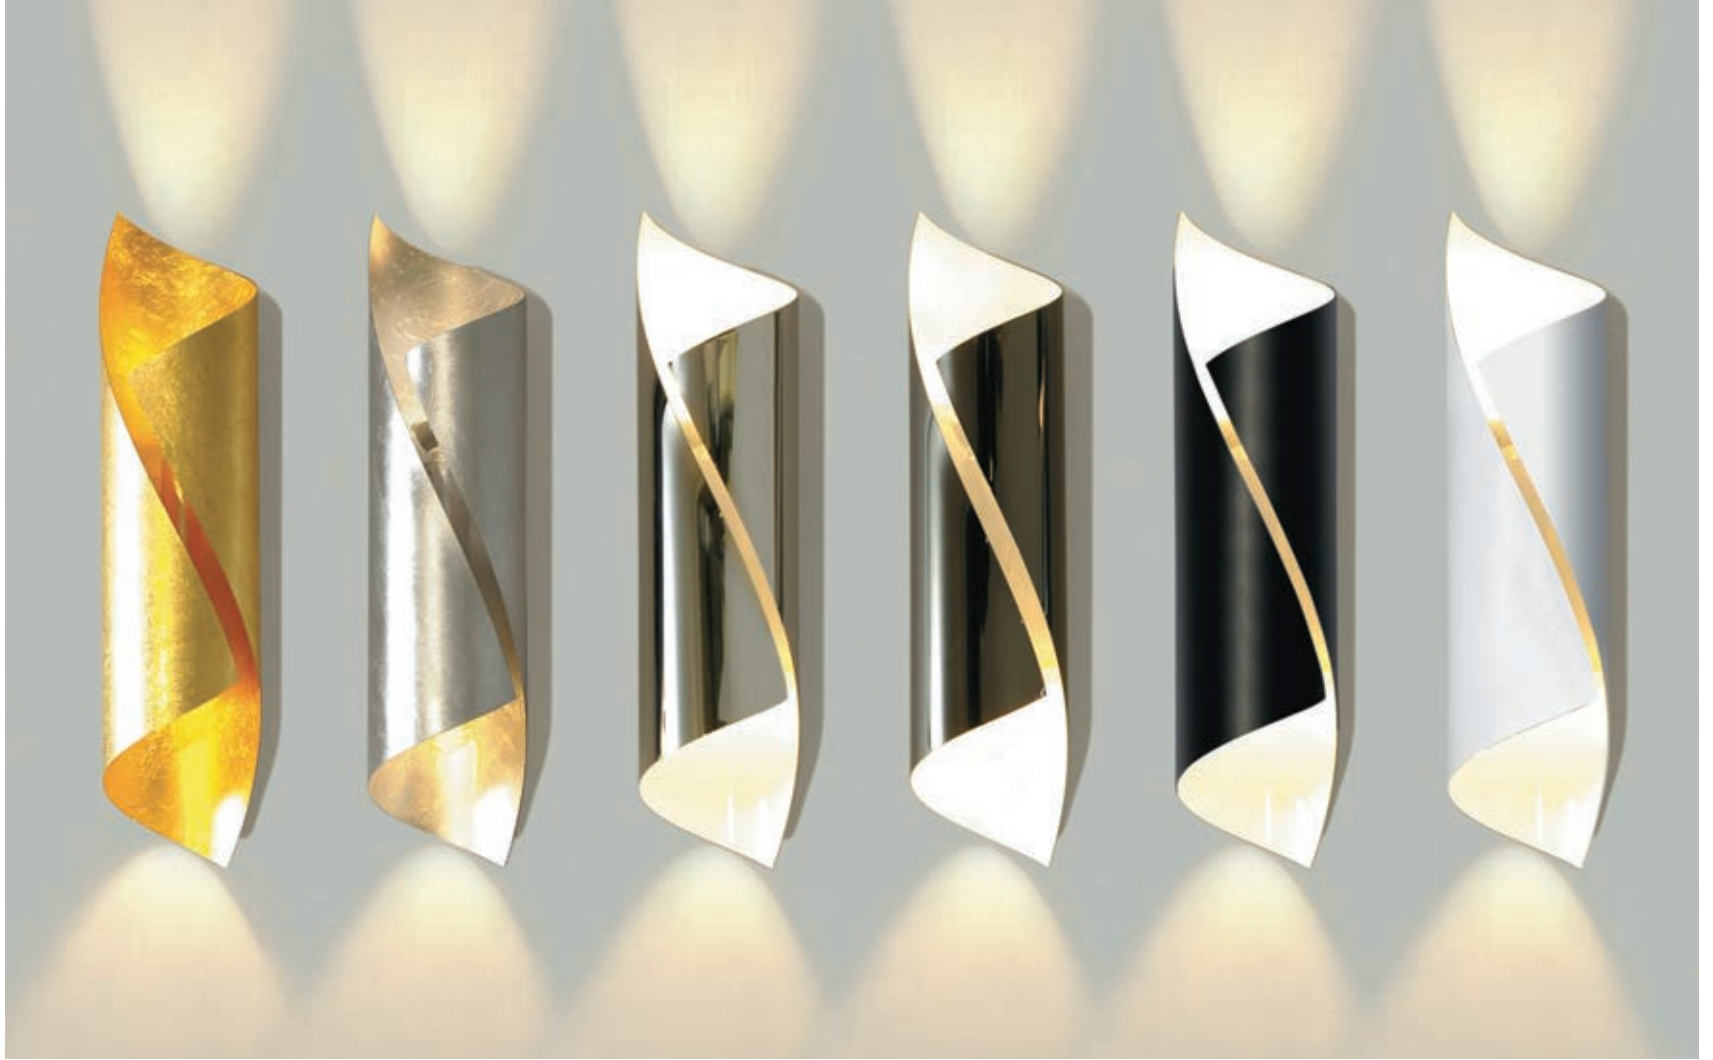

WAN 300452 X
Wandleuchte aus Metall
außen weiß, schwarz, chrom, gold, silber
innen weiß, schwarz, gold, silber
4x max. 100 Watt / E27
Ø 160 mm, H 1350 mm