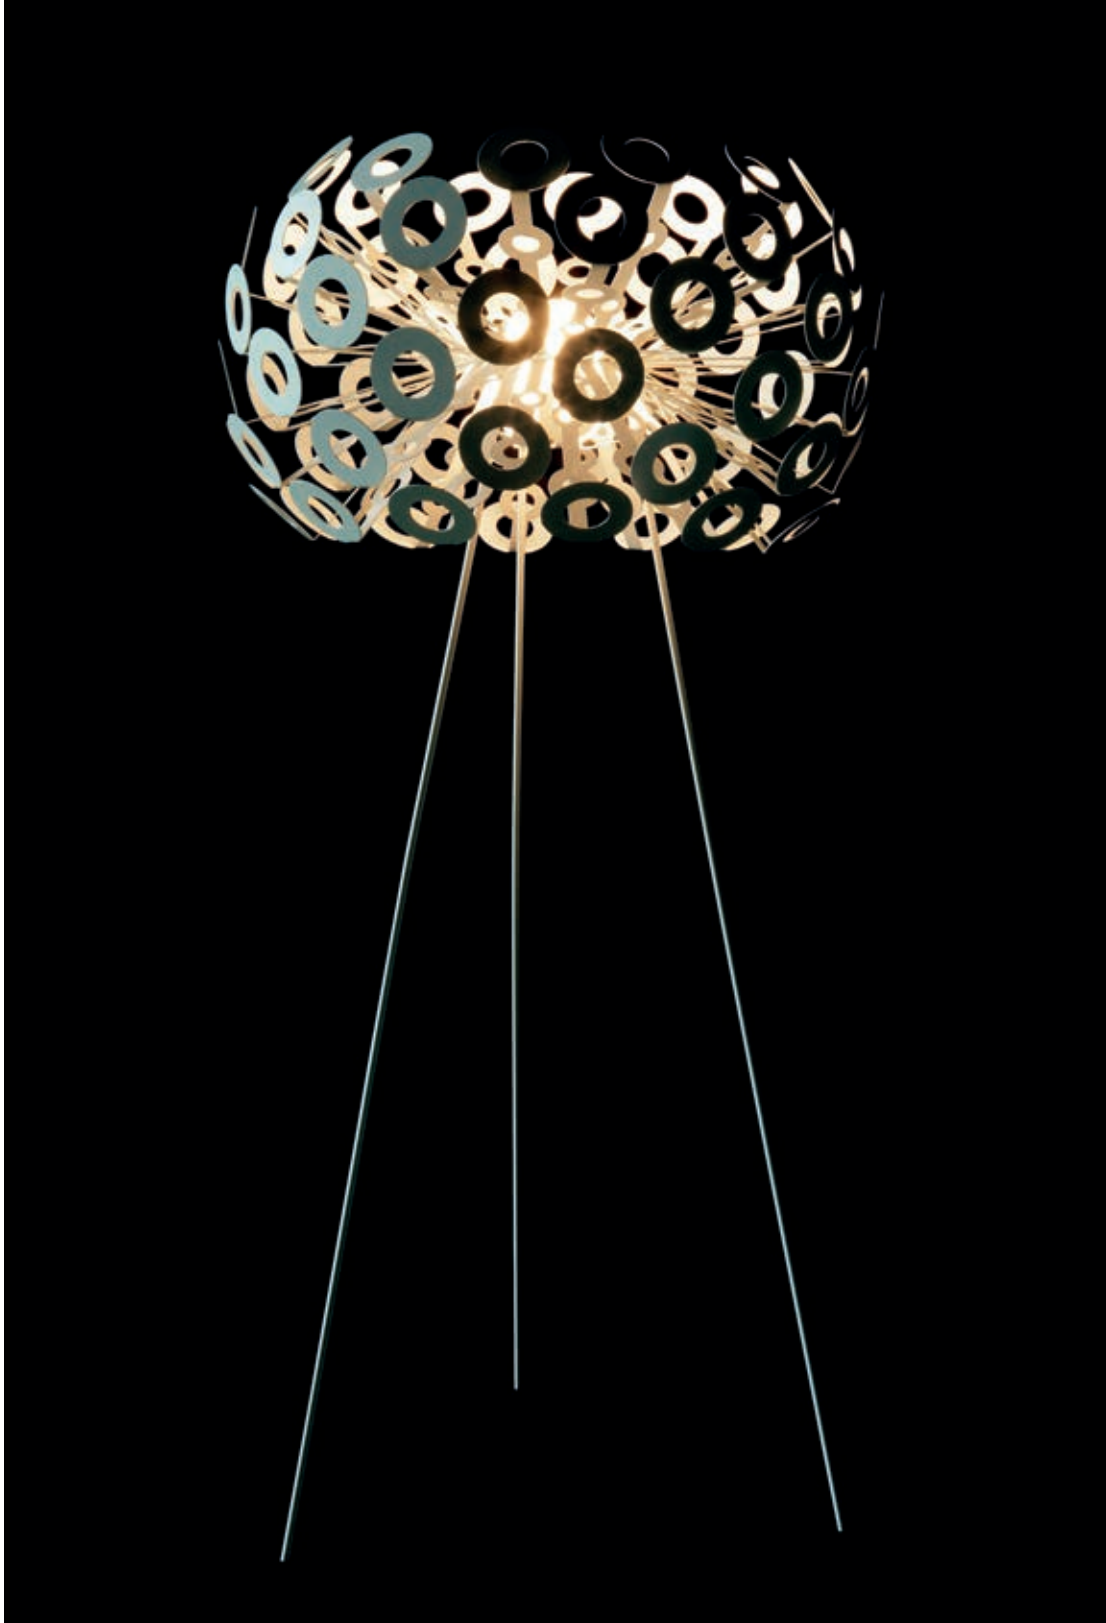

STE 600930 X
Stehleuchte aus Aluminium
weiß
1x max. 60 Watt / E27
Ø 800 mm, H 1700 mm