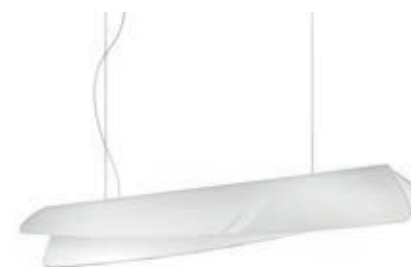

PEN 401270 X

Pendelleuchte aus Glas
weiß, braun, gold
1x 39 Watt / G5
L 1086 mm, B 200 mm

PEN 401271 X

Pendelleuchte aus Glas
weiß, braun, gold
1x 54 Watt / G5
L 1426 mm, B 200 mm