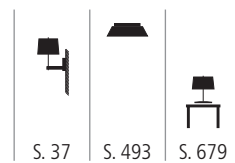

PEN 400712 X

Pendelleuchte aus Glas und Textil
weiß, schwarz, beige
2x max. 70 Watt / E27
Ø 440 mm, H 290 mm

PEN 400711 X

Pendelleuchte aus Glas und Textil
weiß, schwarz, beige
1x max. 70 Watt / E27
Ø 300 mm, H 198 mm

PEN 400710 X

Pendelleuchte aus Glas und Textil
weiß, schwarz, beige
1x max. 42 Watt / E14
Ø 200 mm, H 135 mm