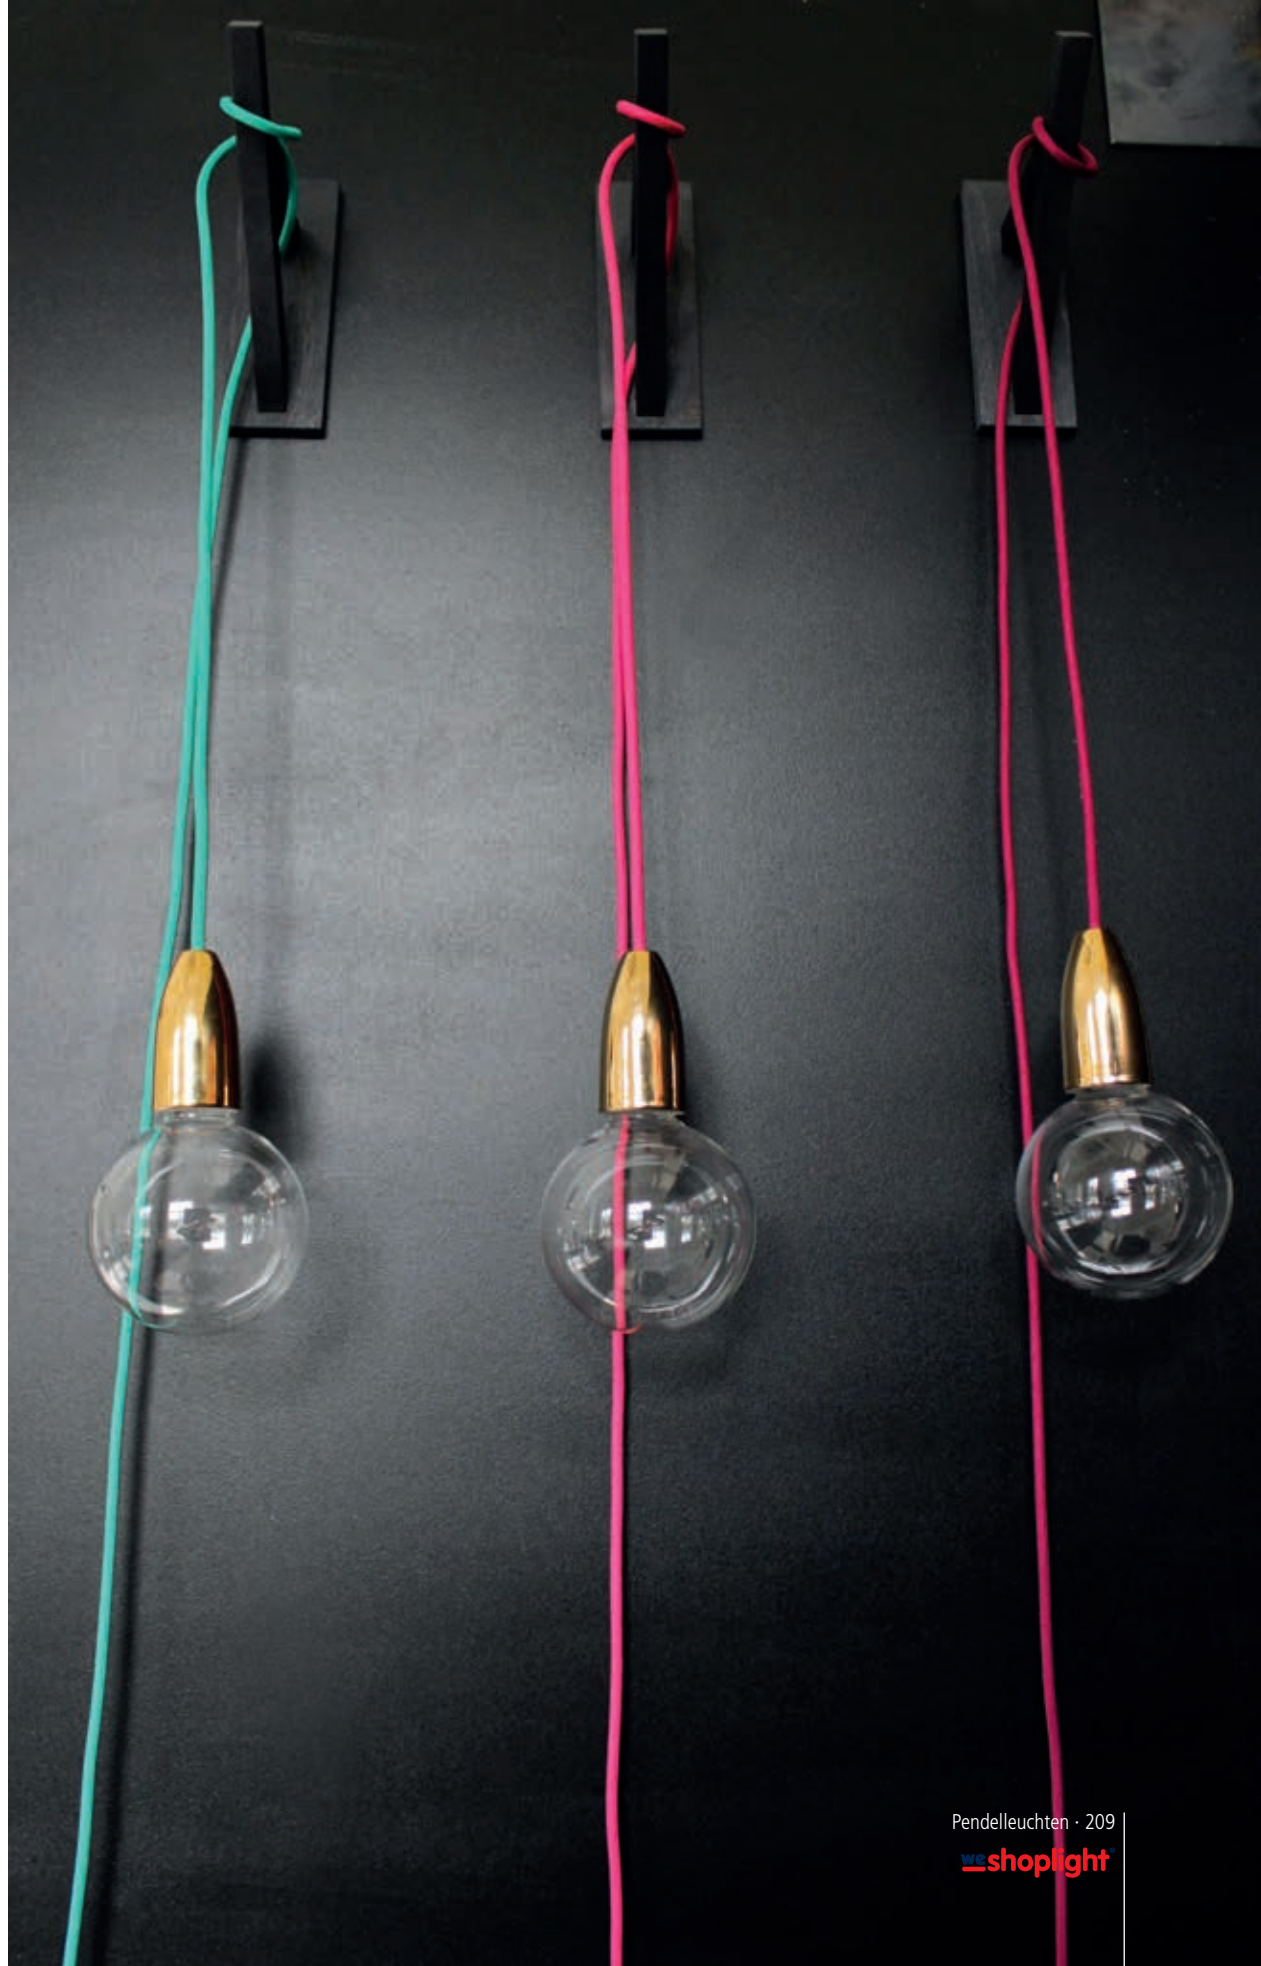

PEN 400430 X
Pendelleuchte aus Metall
gold, chrom
1x 2 Watt / LED warmweiß
Ø 100 mm, H 200 mm