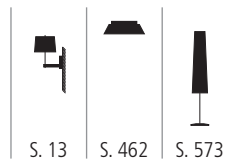

S. 13

S. 462

S. 573