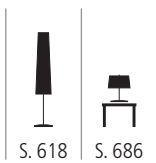

PEN 402101 X

Pendelleuchte aus Kunststoff
weiß
1x max. 50 Watt / GY6,35
Ø 228 mm

PEN 402100 X

Pendelleuchte aus Kunststoff
weiß
1x max. 50 Watt / GY6,35
Ø 139 mm