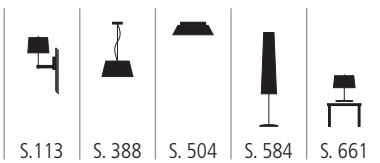

KRO 800193 X

Kronleuchter mit Klarglasscheiben
Armatur chrom
24x max. 60 Watt / G9
Ø 1080 mm, H 1020 mm

KRO 800192 X

Kronleuchter mit Klarglasscheiben
Armatur chrom
16x max. 60 Watt / G9
Ø 780 mm, H 800 mm

KRO 800191 X

Kronleuchter mit Klarglasscheiben
Armatur chrom
12x max. 60 Watt / G9
Ø 780 mm, H 800 mm

KRO 800190 X

Kronleuchter mit Klarglasscheiben
Armatur chrom
8x max. 60 Watt / G9
Ø 680 mm, H 690 mm