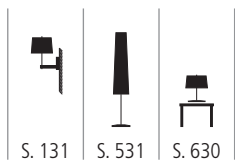

PEN 401070 X

Pendelleuchte aus Glasgewebe
schwarz, gelb

1x max. 116 Watt / E27
Ø 210 mm, H 1150 mm