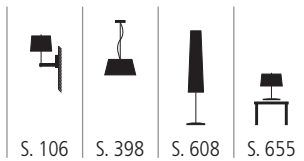

DEC 500371 X

Deckenleuchte aus Kunststoff
weiß
1x max. 100 Watt / E27
Ø 360 mm, H 1000 mm

DEC 500370 X

Deckenleuchte aus Kunststoff
weiß
1x max. 28 Watt / E14
Ø 180 mm, H 400 mm