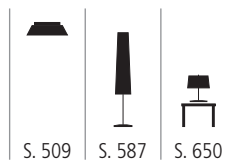

PEN 401920 X

Pendelleuchte mit Glaskugel
weiß
1x max. 116 Watt / E27
Ø 250 mm, H 250 mm

PEN 401921 X

Pendelleuchte mit Glaskugel
weiß
1x max. 116 Watt / E27
Ø 400 mm, H 400 mm

PEN 401922 X

Pendelleuchte mit Glaskugel
weiß
1x max. 116 Watt / E27
Ø 500 mm, H 500 mm

PEN 401923 X

Pendelleuchte mit Glaskugel
weiß
1x max. 116 Watt / E27
Ø 600 mm, H 600 mm