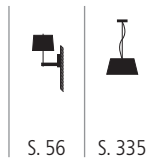

TIS 700090 X

Tischleuchte aus Silikongewebe
weiß, schwarz, orange, gelb, grau
Fuß aus Edelstahl
2x max. 60 Watt / E14
Ø 440 mm, H 700 mm

S. 56

S. 335