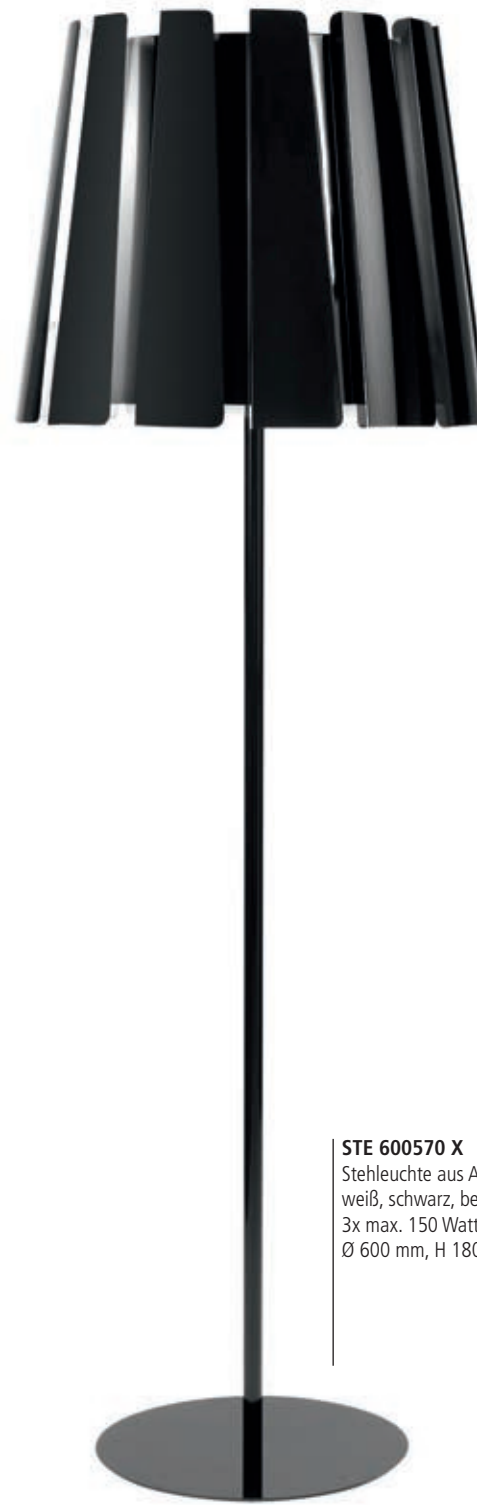

S. 102

S. 324

S. 665

STE 600561 X
 Stehleuchte aus Edelstahl
 Glaskugeln klar
 15x 1,5 Watt / LED warmweiß
 Ø 600 mm, H 1950 mm

STE 600560 X
 Stehleuchte aus Edelstahl
 Glaskugeln klar
 7x 1,5 Watt / LED warmweiß
 Ø 450 mm, H 1700 mm