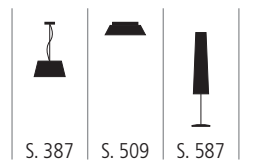

TIS 700240 X
Tischleuchte mit Glaskugel
weiß
Fuß hellgrau
1x max. 116 Watt / E27
Ø 250 mm, H 270 mm

TIS 700241 X
Tischleuchte mit Glaskugel
weiß
Fuß hellgrau
1x max. 116 Watt / E27
Ø 400 mm, H 420 mm