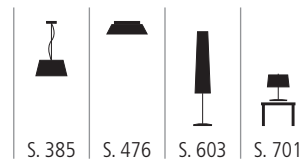

2x max. 60 Watt / E14

B 420 mm, H 460 mm, T 240 mm

S. 414

S. 452

WAN 300970 X
Wandleuchte aus Aluminium
Aluminium gebürstet, silber, gold matt
1x max. 75 Watt / G9
B 100 mm, H 70 mm, T 120 mm

WAN 300980 X

Wandleuchte aus Metall

außen weiß, silber

innen weiß, lila, silber

1x max. 100 Watt / E27

B 420 mm, H 250 mm, T 120 mm

WAN 300990 X

Wandleuchte aus Kunststoff
weiß, orange, rot, lila
1x max. 60 Watt / E27
Ø 100 mm, H 800 mm

WAN 300991 X