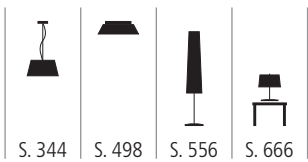

WAN 300460 X

Wandleuchte aus Silikongewebe
weiß, schwarz, orange, gelb, grau
1x max. 60 Watt / G9
B 320 mm, H 350 mm, T 200 mm

WAN 300470 X

Wandleuchte aus Silikongewebe
weiß, schwarz, orange, gelb, grau
2x max. 60 Watt / G9
B 160 mm, H 260 mm, T 130 mm

S. 333

S. 536

WAN 300481 X

Wandleuchte aus Silikongewebe
weiß, schwarz, orange, gelb, grau
4x 24 Watt / G5
L 960 mm, B 960 mm, T 80 mm

WAN 300480 X

Wandleuchte aus Silikongewebe
weiß, schwarz, orange, gelb, grau
2x 24 Watt / G5
L 960 mm, B 470 mm, T 80 mm

WAN 300490 X

Wandleuchte aus Aluminiumdraht
 1x max. 50 Watt / GY6,35
 B 100 mm, H 100 mm, T 160 mm

WAN 300491 X

Wandleuchte aus Aluminiumdraht
 1x max. 50 Watt / GY6,35
 B 100 mm, H 300 mm, T 320 mm

WAN 300500 X

Wandleuchte aus Aluminiumdraht
10x max. 10 Watt / G4
B 300 mm, H 300 mm, T 100 mm

WAN 300501 X

Wandleuchte aus Aluminiumdraht
10x max. 20 Watt / G4
B 480 mm, H 480 mm, T 140 mm

WAN 300502 X

Wandleuchte aus Aluminiumdraht
15x max. 20 Watt / G4
B 900 mm, H 900 mm, T 100 mm