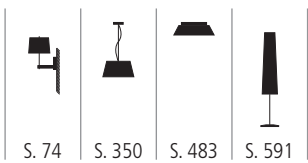

S. 74

S. 350

S. 483

S. 591

Tischleuchten · 657

weshoplight