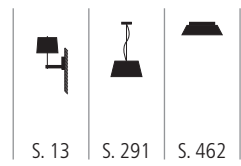

STE 600470 X
Stehleuchte aus waschbarem Stretchedstoff
weiß
2x max. 54 Watt / G5
Ø 500 mm, H 2000 mm