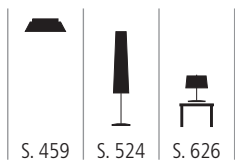

PEN 401051 X
Pendelleuchte aus lackierter Glasfaser
weiß, schwarz, gelb, rot
3x max. 77 Watt / E27
Ø 460 mm, H 290 mm

S. 459

S. 524

S. 626

Pendelleuchten · 287

weshoplight