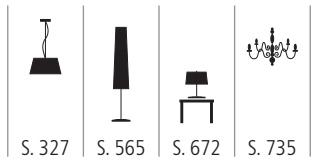

WAN 301110 X

Wandleuchte aus Holz und Aluminium
weiß, schwarz, orange, rot, blattgold, blattsilber
1x max. 100 Watt / E27
B 300 mm, H 540 mm, T 150 mm

WAN 301111 X

Wandleuchte aus Holz und Aluminium
weiß, schwarz, orange, rot, blattgold, blattsilber
3x max. 100 Watt / E27
B 400 mm, H 700 mm, T 200 mm