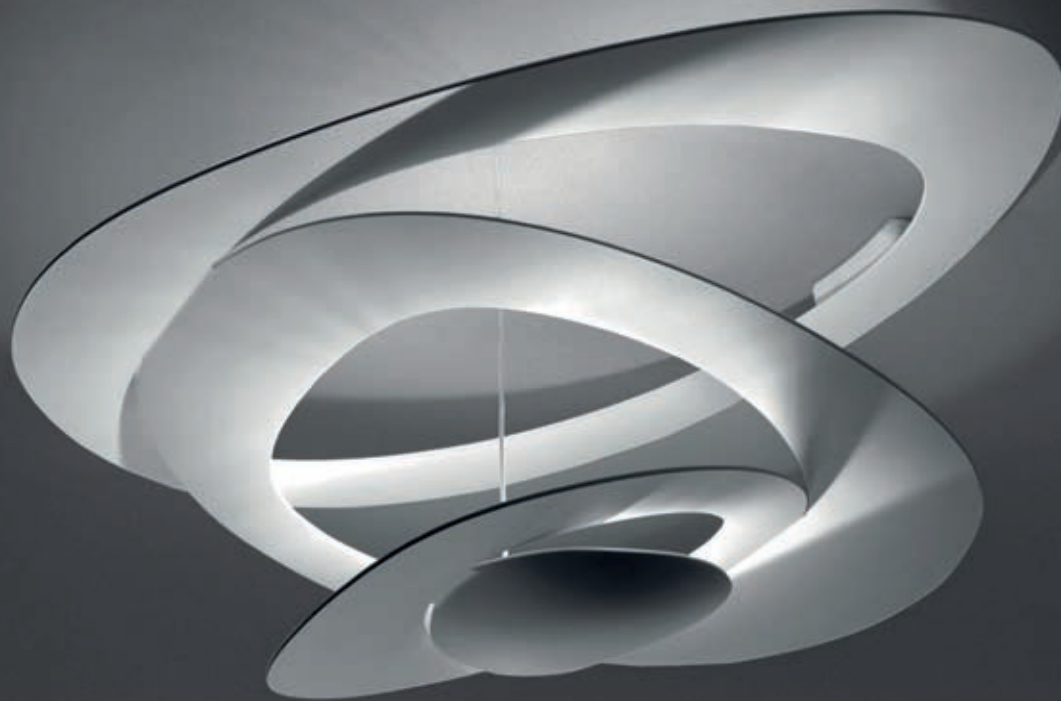

DEC 500061 X

Deckenleuchte aus Metall
weiß, chrom
6x max. 40 Watt / G9
Ø 800 mm, H 310 mm

S. 81

S. 270

S. 598

S. 696

**DEC 500071 X**

Deckenleuchte aus Aluminium
weiß, schwarz, gold
1x 50 Watt / LED warmweiß
Ø 970 mm, H 440 mm