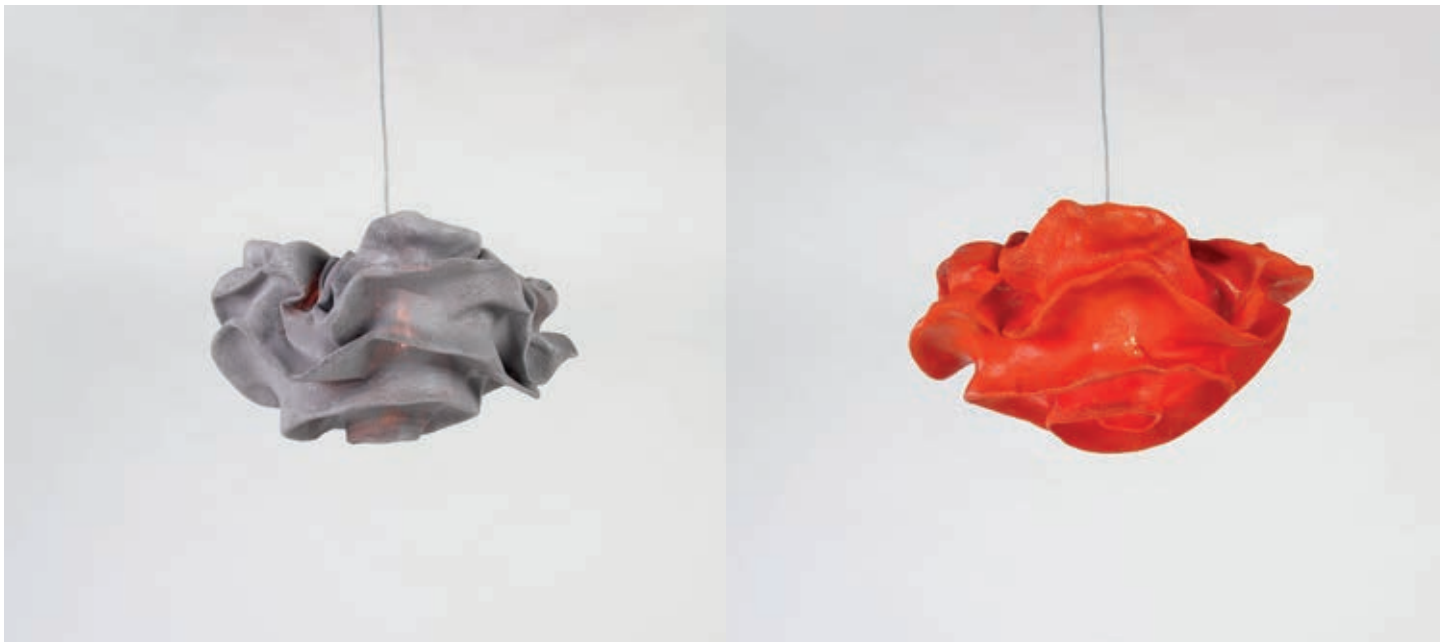

PEN 401462 X
Pendelleuchte aus Silikongewebe
weiß, schwarz, orange, gelb, grau
4x max. 100 Watt / E27
Ø 1000 mm, H 300 mm

PEN 401461 X
Pendelleuchte aus Silikongewebe
weiß, schwarz, orange, gelb, grau
3x max. 100 Watt / E27
Ø 650 mm, H 250 mm

PEN 401460 X
Pendelleuchte aus Silikongewebe
weiß, schwarz, orange, gelb, grau
2x max. 60 Watt / E14
Ø 440 mm, H 220 mm

S. 56

S. 634