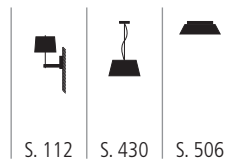

STE 600590 X

Stehleuchte mit Kristallen
chrom

8x max. 50 Watt / GU10 inkl. Dimmer
Ø 400 mm, H 1800 mm