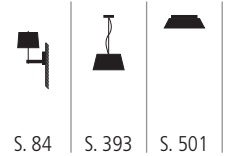

TIS 700110 X

Tischleuchte aus Keramikschaum
weiß

Fuß Aluminium gebürstet oder poliert
1x max. 48 Watt / G9 inkl. Dimmer
L 140 mm, B 120 mm, H 300 mm