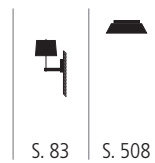

PEN 402010 X
Pendelleuchte aus Opalglas
weiß
3x max. 75 Watt / G9
Ø 475 mm, H 200 mm

S. 83

S. 508

Pendelleuchten · 397

weshoplight

**PEN 402022 X**

Pendelleuchte aus Kunststoff
weiß
1x max. 100 Watt / E27
Ø 360 mm, H 650 mm