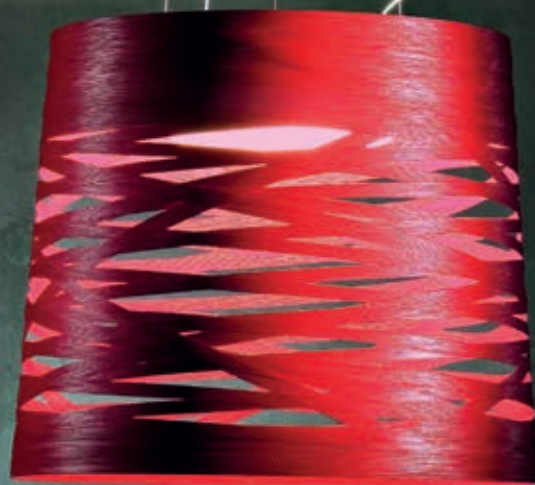

Ø 480 mm, H 410 mm

PEN 401032 X

Pendelleuchte aus lackierter Glasfaser
weiß, rot, schwarz
1x max. 100 Watt / E27 PAR 30
Ø 240 mm, H 1100 mm

PEN 401031 X

Pendelleuchte aus lackierter Glasfaser
weiß, rot, schwarz
1x max. 100 Watt / E27 PAR 30
Ø 230 mm, H 610 mm