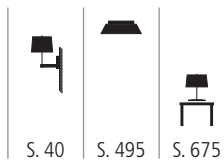

PEN 400572 X

Pendelleuchte mit Textilschirm
Diffusor aus Glas
weiß, schwarz, rot, silber, braun
6x max. 57 Watt / E27
Ø 710 mm, H 100 mm