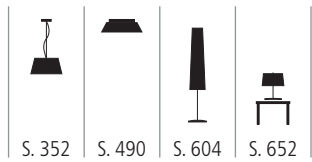

Wandleuchte aus Edelstahl
gebürstet, poliert
Glas klar
10x 1,5 Watt / LED warmweiß
B 400 mm, H 1600 mm, T 200 mm

WAN 301020 X

Wandleuchte aus Edelstahl
gebürstet, poliert
Glas klar
6x max. 1,5 Watt / LED warmweiß
B 400 mm, H 1000 mm, T 200 mm

S. 724

WAN 301030 X

Wandleuchte aus Opalglas

1x max. 42 Watt / E14

B 370 mm, H 310 mm, T 180 mm

WAN 301040 X

Wandleuchte aus Kunststoff
mit Glaskristallen
klar, weiß, grau, schwarz
1x max. 25 Watt / E14
B 380 mm, H 320 mm, T 210 mm