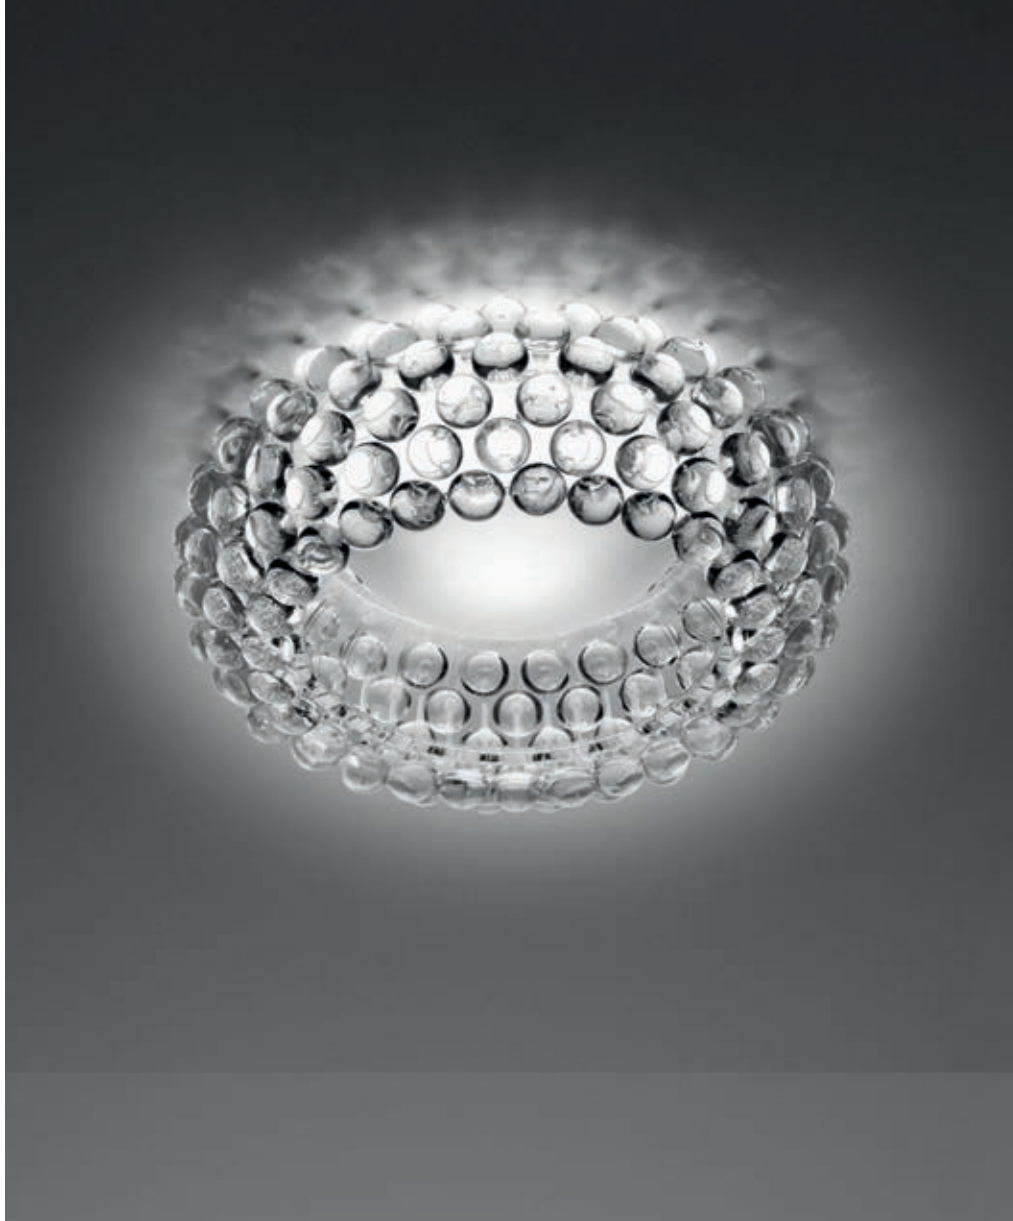

S. 84

S. 393

S. 636

DEC 500480 X

Deckenleuchte mit glasähnlichen Kunststoffkugeln

transparent, gold

1x max. 120 Watt / R7s

Ø 500 mm, H 190 mm