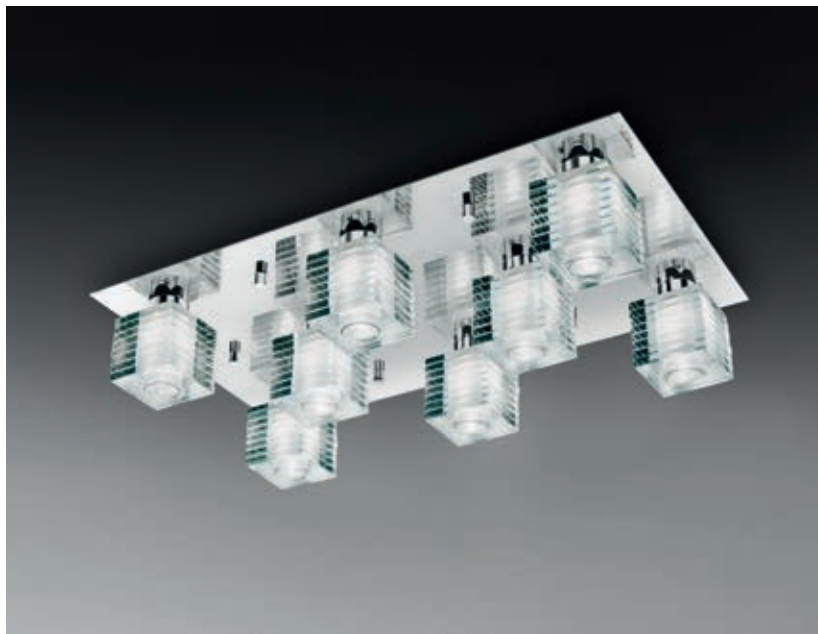

DEC 500502 X

Deckenleuchte mit Klarglasscheiben

Armatur chrom

8x max. 33 Watt / G9

L 625 mm, B 375 mm, H 135 mm