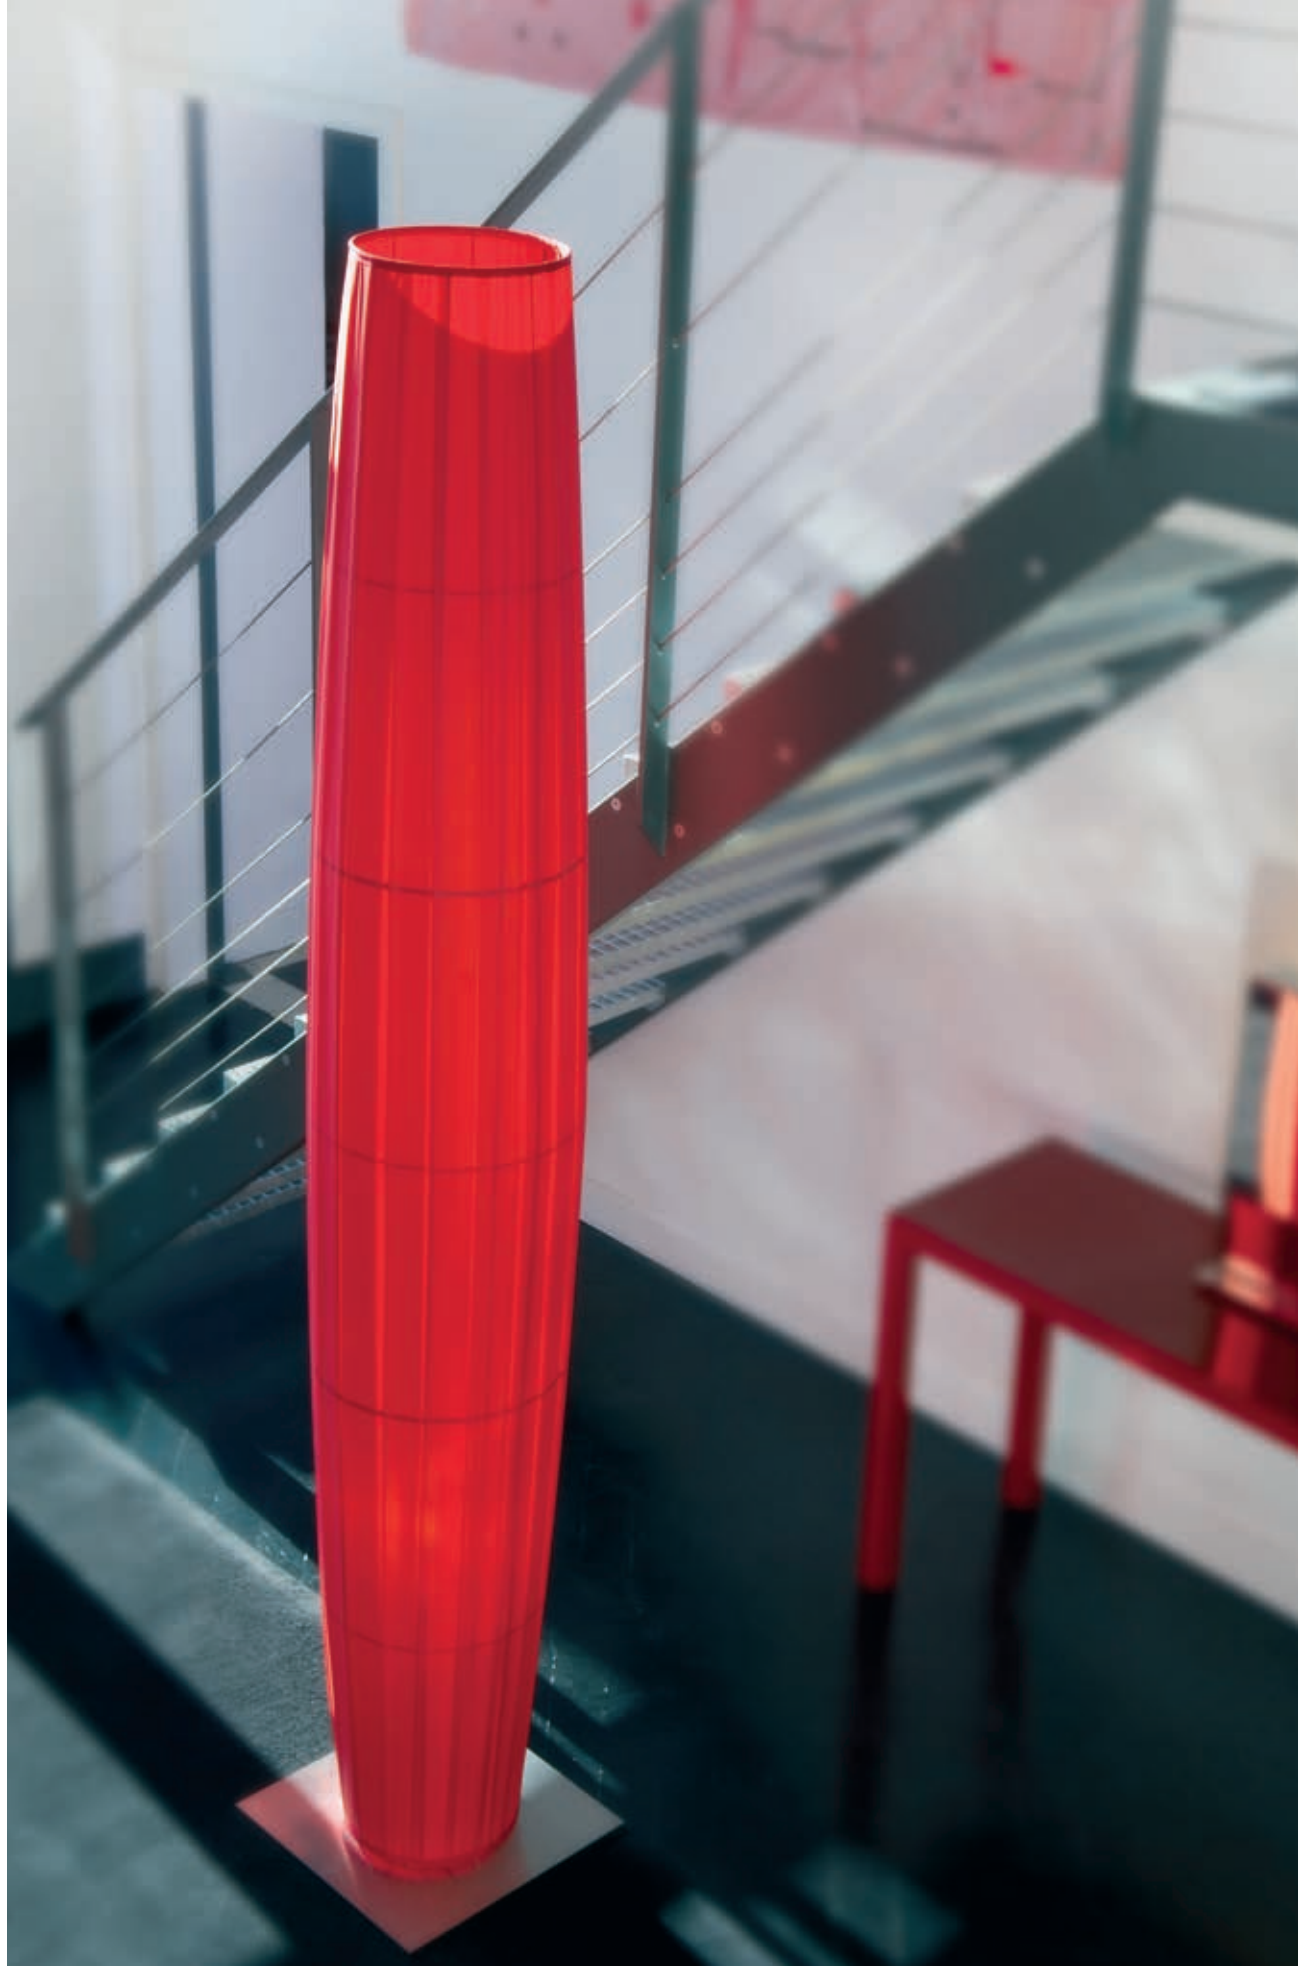

STE 600420 X
Stehleuchte aus Opalglas
weiß
Fuss nickel matt
4x max. 100 Watt / E27 inkl. Dimmer
L 280 mm, B 280 mm, H 1800 mm

S. 96

S. 386

STE 600430 X

Stehleuchte aus mehrlagig gefaltetem Stoff
weiß, beige, grün, orange, rot, violett, grau, schwarz
5x max. 60 Watt / E27
Ø 420 mm, H 2400 mm