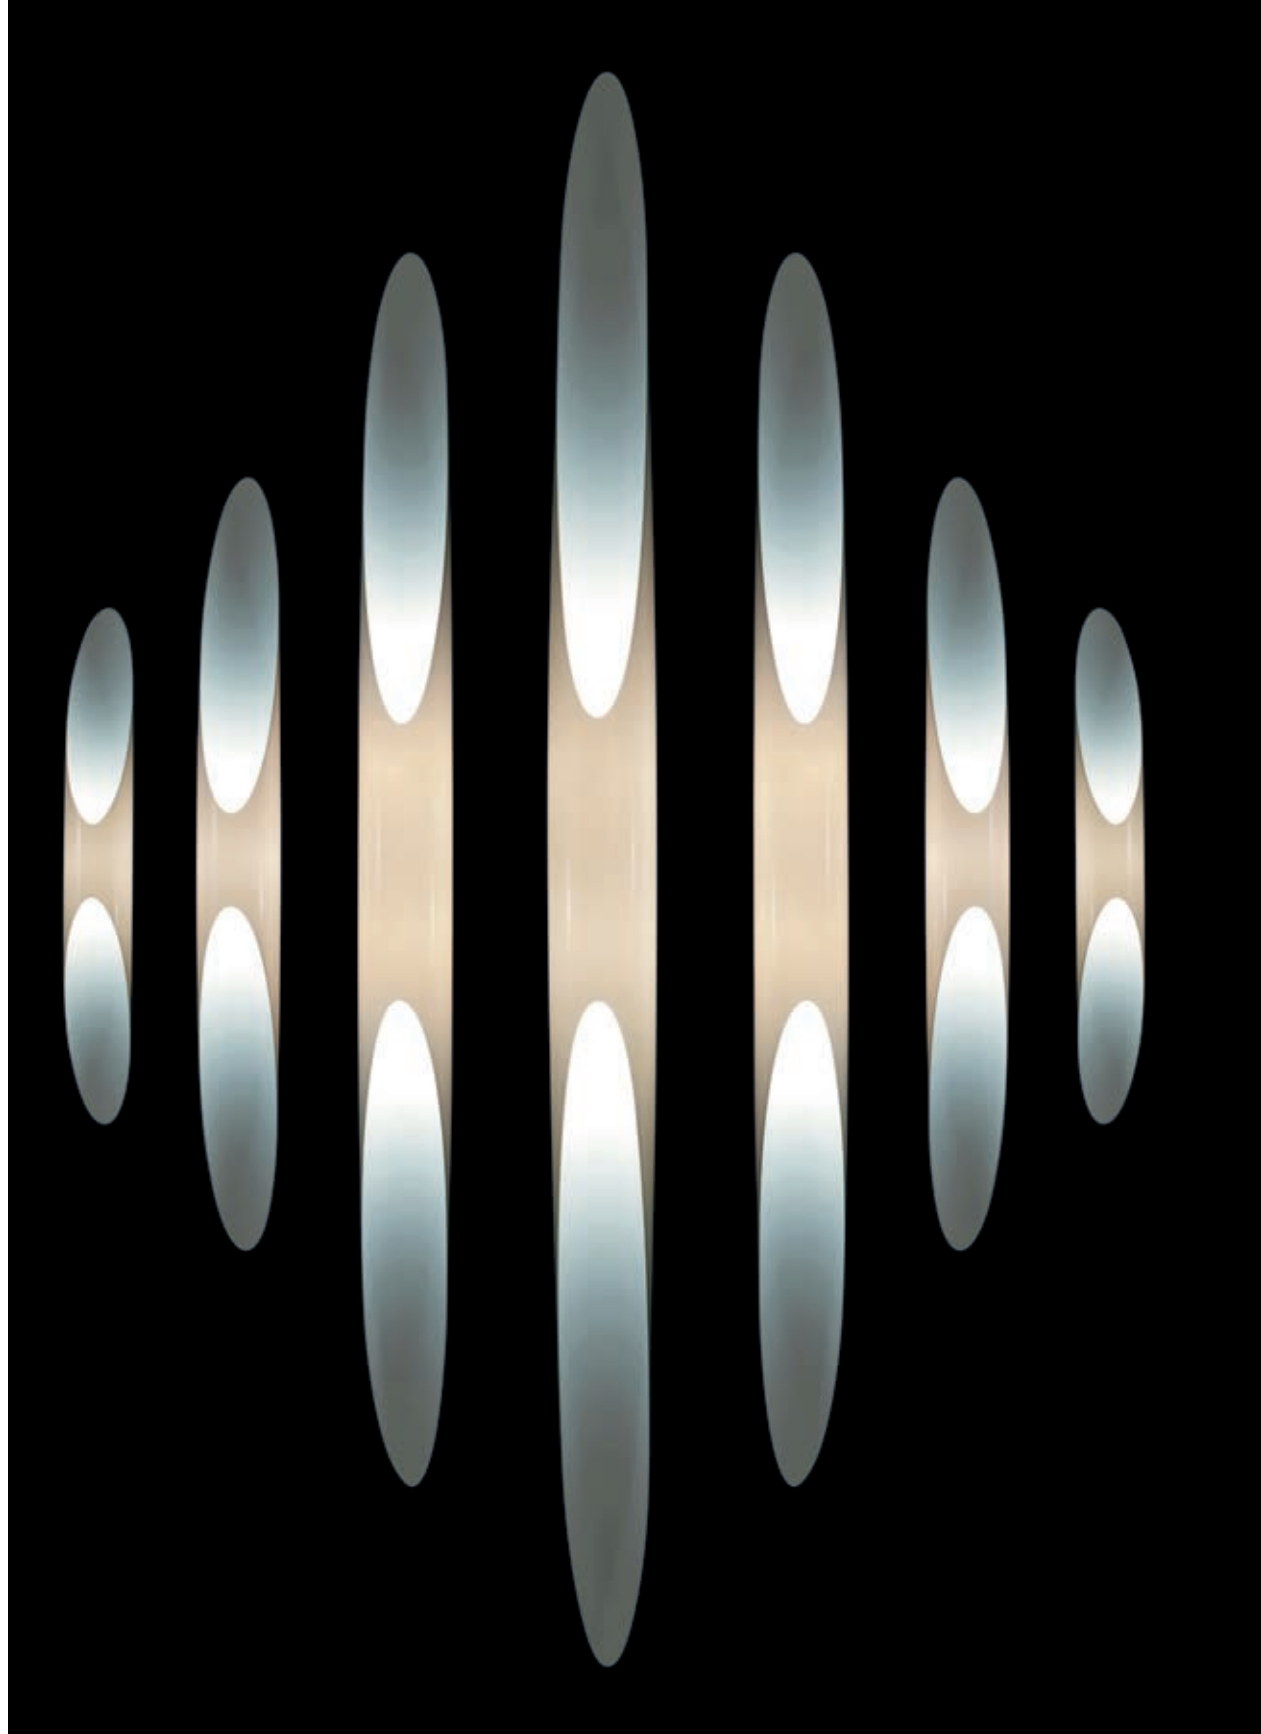

WAN 300990 X

Wandleuchte aus Kunststoff
weiß, orange, rot, lila
1x max. 60 Watt / E27
Ø 100 mm, H 800 mm

WAN 300991 X

Wandleuchte aus Kunststoff
weiß, orange, rot, lila
1x max. 70 Watt / E27
Ø 125 mm, H 1200 mm

WAN 300992 X

Wandleuchte aus Kunststoff
weiß, orange, rot, lila
2x max. 70 Watt / E27
Ø 140 mm, H 2000 mm

WAN 300993 X

Wandleuchte aus Kunststoff
weiß, orange, rot, lila
2x max. 105 Watt / E27
Ø 160 mm, H 2500 mm

WAN 300994 X

Wandleuchte aus Kunststoff
weiß, orange, rot, lila
2x max. 105 Watt / E27
Ø 200 mm, H 3200 mm

S. 409

S. 534