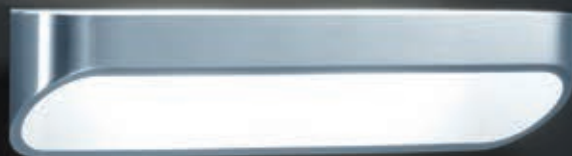

WAN 300251 X

Wandleuchte

weiß, Aluminium poliert, schwarz - innen gold

2x 6 Watt / LED warmweiß

B 300 mm, H 70 mm, T 90 mm

S. 703