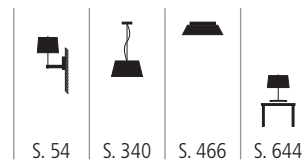

STE 600740 X

Stehleuchte aus Metall
außen weiß, schwarz, chrom, gold, silber
innen weiß, schwarz, gold, silber
Fuß chrom
4x max. 100 Watt / E27 inkl. Dimmer
Ø 300 mm, H 1900 mm