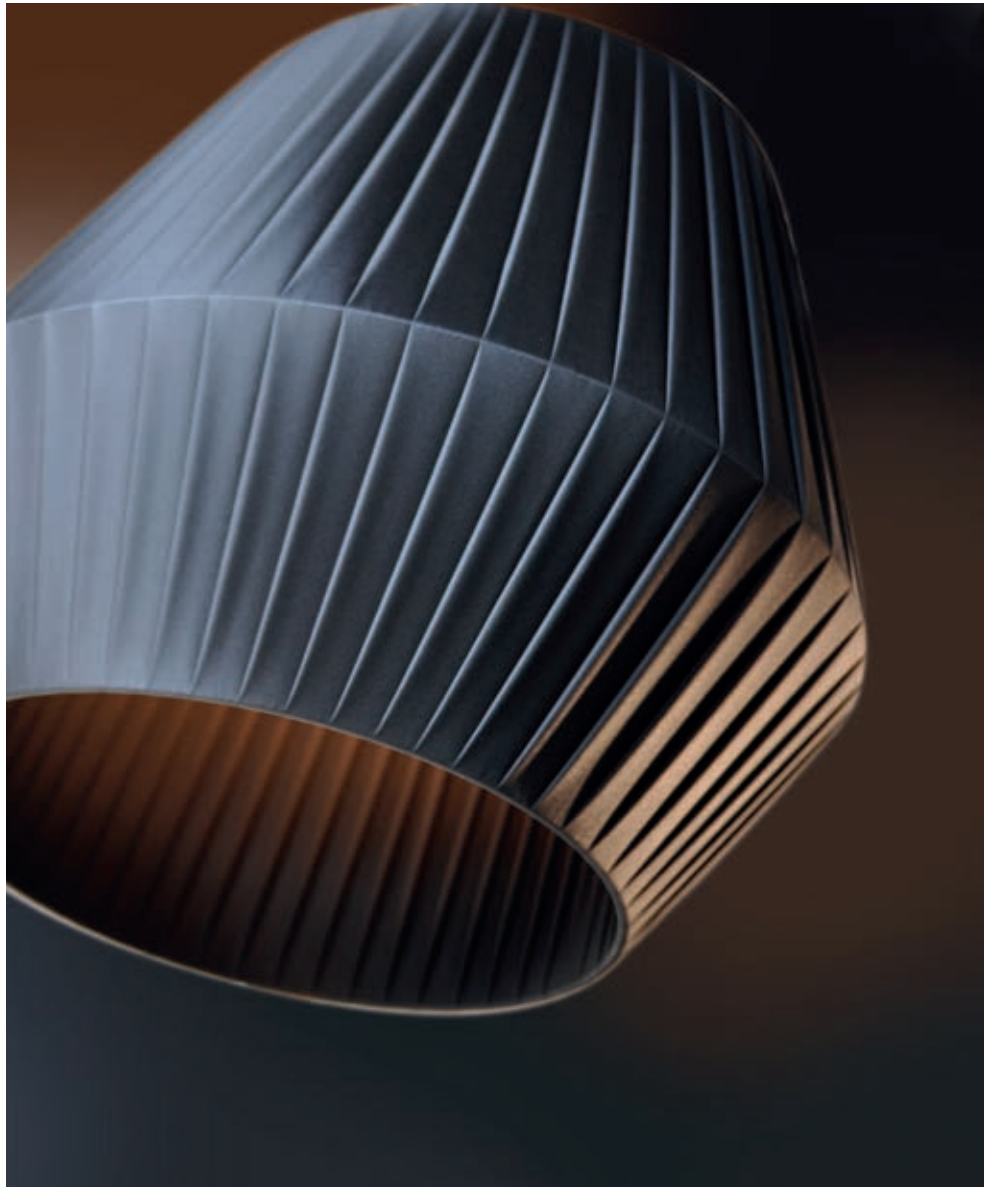

PEN 400530 X
Pendelleuchte aus mehrlagig gefaltetem Stoff
weiß, beige, schwarz
1x max. 60 Watt / E27
Ø 450 mm, H 450 mm

S. 39

S. 680