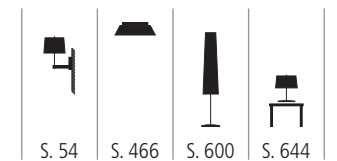

PEN 401511 X

Pendelleuchte aus Metall
außen weiß, schwarz, chrom, gold, silber
innen weiß, schwarz, gold, silber
2x max. 50 Watt / GU10
Ø 120 mm, H 540 mm

PEN 401510 X

Pendelleuchte aus Metall
außen weiß, schwarz, chrom, gold, silber
innen weiß, schwarz, gold, silber
1x max. 50 Watt / GU10
Ø 80 mm, H 370 mm