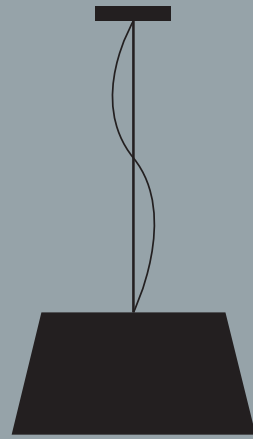

Pendelleuchten