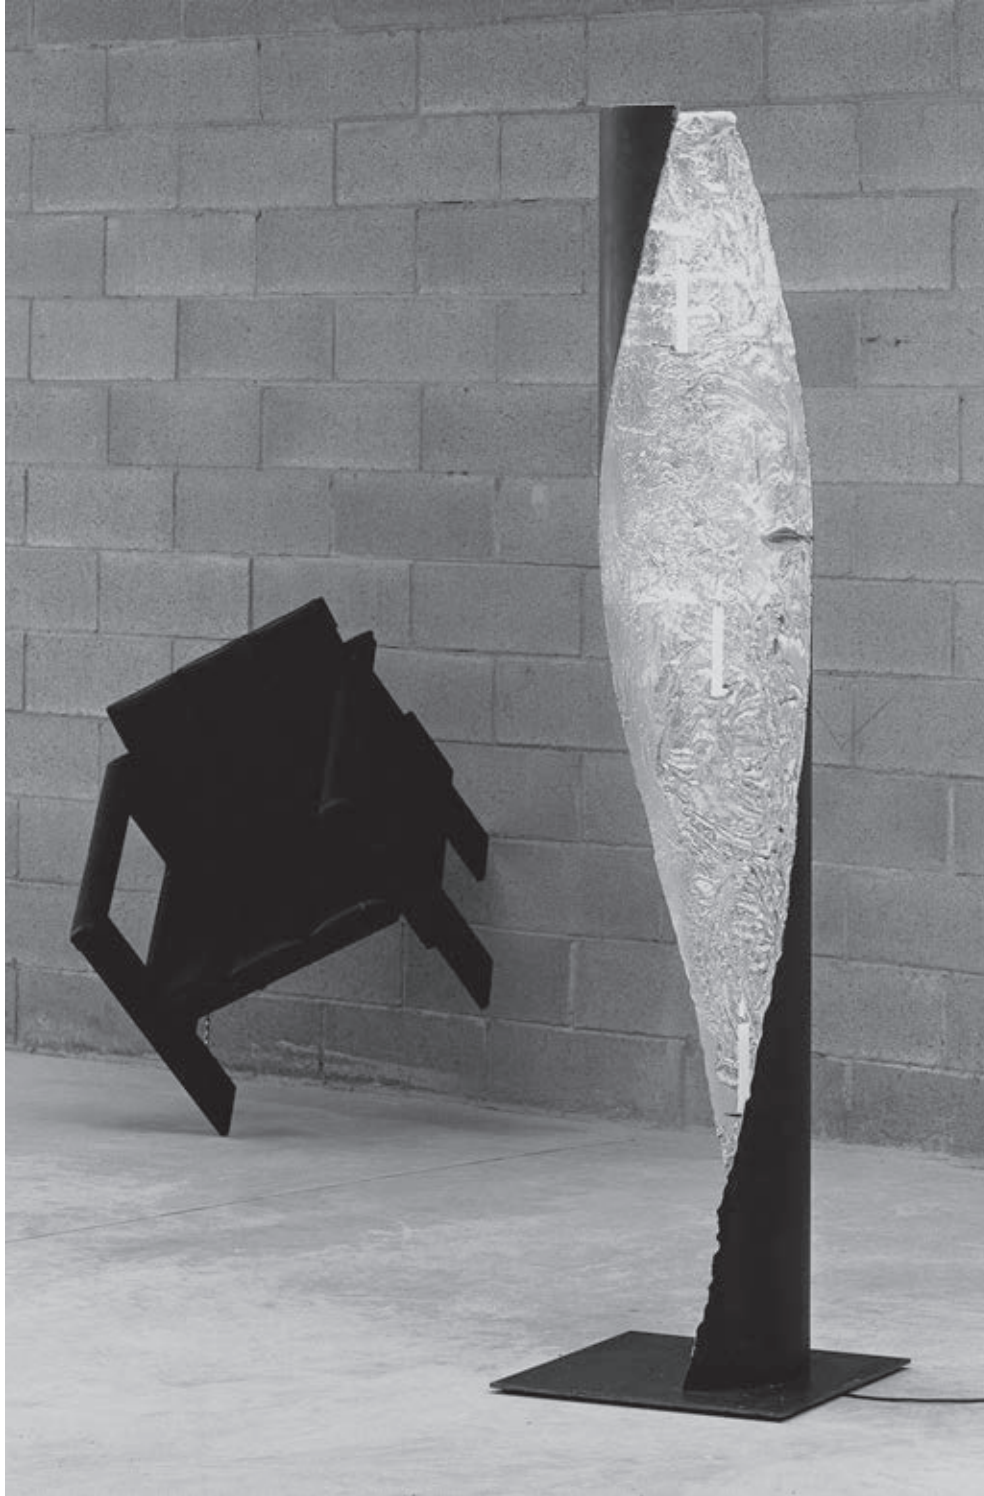

S. 98

Stehleuchten · 578

weshoplight

STE 600530 X

Stehleuchte aus Eisen gewachst
innen Reliefförmige Oberfläche mit Gold-, Kupfer- oder Silberfolie
Kerzenhalter herausnehmbar
1x max. 75 Watt / GY6,35 inkl. Dimmer
Ø 330 mm, H 2000 mm