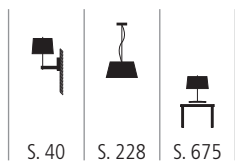

DEC 500410 X
Deckenleuchte mit Textilschirm
Diffusor aus Glas
weiß, schwarz, rot, silber, braun
3x max. 30 Watt / E14
Ø 410 mm, H 140 mm

DEC 500411 X
Deckenleuchte mit Textilschirm
Diffusor aus Glas
weiß, schwarz, rot, silber, braun
4x max. 30 Watt / E27
Ø 550 mm, H 140 mm

DEC 500412 X
Deckenleuchte mit Textilschirm
Diffusor aus Glas
weiß, schwarz, rot, silber, braun
6x max. 30 Watt / E27
Ø 710 mm, H 140 mm