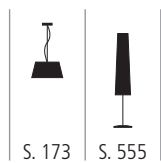

TIS 700360 X

Tischleuchte aus Metall
weiß, chrom, gold
Diffusor satiniert
Fuß chrom, gold
1x max. 150 Watt / E27
Ø 400 mm, H 580 mm

TIS 700361 X

Tischleuchte aus Metall
weiß, chrom, gold
Diffusor satiniert
Fuß chrom, gold
1x max. 150 Watt / E27
Ø 520 mm, H 757 mm

S. 173

S. 555