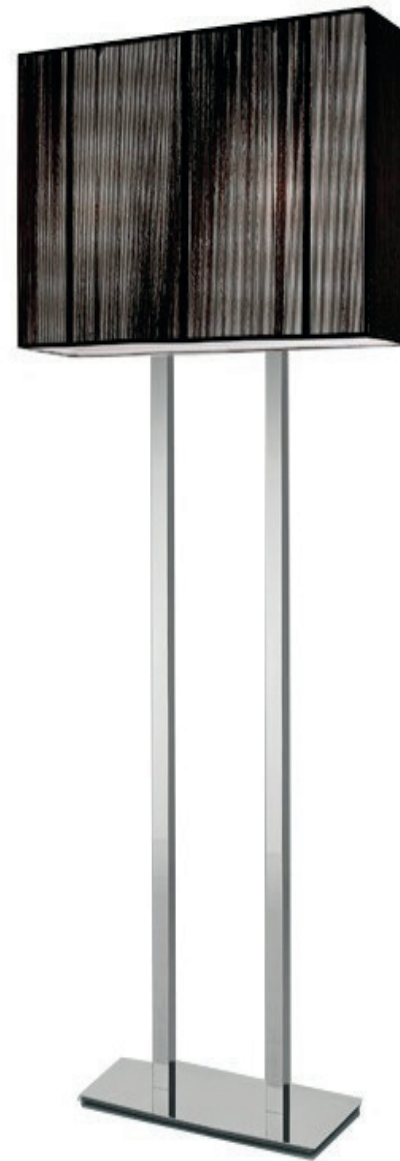

STE 600490 X

Stehleuchte aus seidigen Fäden

weiß, beige, braun, schwarz

Diffusor weiß

Fuß Chrom

2x max. 100 Watt / E27

L 600, B 150 mm, H 1650 mm