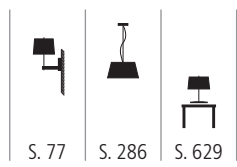

S. 77

S. 284

S. 629

STE 600070 X
Stehleuchte aus lackierter Glasfaser
weiß, rot, schwarz
1x max. 100 Watt / E27 PAR 30 inkl. Dimmer
Ø 220 mm, H 1850 mm

S. 77

S. 286

S. 629

Stehleuchten · 529