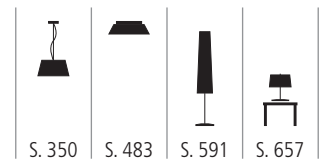

WAN 300621 X

Wandleuchte aus Glas
weiß-blattsilber, weiß-blattgold
1x 26 Watt / G24q-3
B 415 mm, H 190 mm, T 90 mm

**WAN 300630 X**

Wandleuchte aus Glas
weiß, schwarz, rot, orange, blattgold, blattsilber
1x max. 60 Watt / G9
B 110 mm, H 80 mm, T 130 mm

WAN 300631 X

Wandleuchte aus Glas
weiß, schwarz, rot, orange, blattgold, blattsilber
1x max. 60 Watt / G9
B 140 mm, H 90 mm, T 160 mm

**WAN 300640 X**

Wandleuchte mit Glasschirm
weiß

3x max. 42 Watt / E14

B 585 mm, H 189 mm, T 103 mm

WAN 300641 X

Wandleuchte mit Glasschirm
weiß

3x max. 52 Watt / E27

B 738 mm, H 220 mm, T 103 mm

WAN 300642 X

Wandleuchte mit Glasschirm
weiß

6x max. 52 Watt / E27

B 960 mm, H 310 mm, T 185 mm

WAN 300650 X

Wandleuchte mit Glasschirm
weiß
1x max. 42 Watt / E14
B 189 mm, H 189 mm, T 103 mm

WAN 300651 X

Wandleuchte mit Glasschirmweiß
1x max. 52 Watt / E27
B 253 mm, H 220 mm, T 103 mm