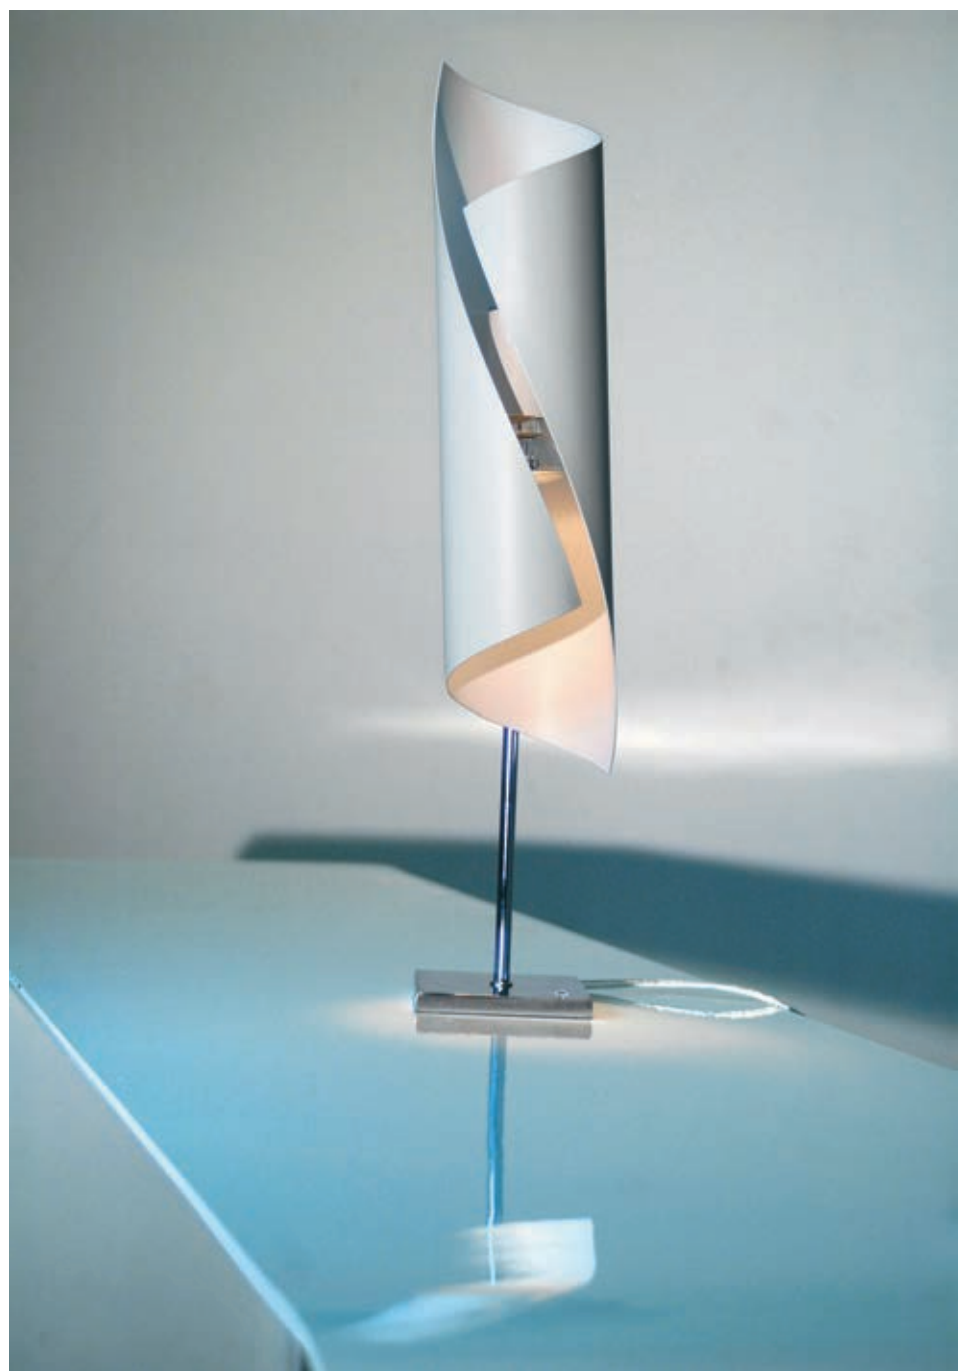

TIS 700190 X
Tischleuchte aus Metall
außen weiß, schwarz, chrom, gold, silber
innen weiß, schwarz, gold, silber
Fuß chrom
1x max. 50 Watt / GU10 inkl. Dimmer
Ø 100 mm, H 500 mm