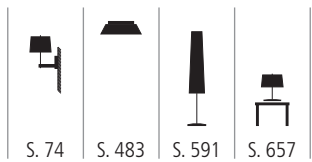

PEN 401580 X

Pendeleuchte mit Glasschirm
weiß
1x max. 42 Watt / E14
L 110 mm, B 110 mm, H 130 mm

PEN 401581 X

Pendeleuchte mit Glasschirm
weiß
1x max. 42 Watt / E14
L 180 mm, B 180 mm, H 170 mm

PEN 401582 X

Pendeleuchte mit Glasschirm
weiß
1x max. 70 Watt / E27
L 240 mm, B 240 mm, H 220 mm

PEN 401583 X

Pendeleuchte mit Glasschirm
weiß
1x max. 150 Watt / E25
L 400 mm, B 400 mm, H 310 mm