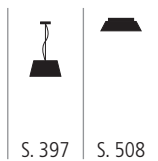

**WAN 300732 X**

Wandleuchte aus Opalglas
weiß
4x max. 40 Watt / G9
B 475 mm, H 475 mm, T 140 mm

WAN 300731 X

Wandleuchte aus Opalglas
weiß
3x max. 60 Watt / G9
B 335 mm, H 335 mm, T 95 mm

WAN 300730 X

Wandleuchte aus Opalglas
weiß
3x max. 60 Watt / G9
B 260 mm, H 260 mm, T 80 mm