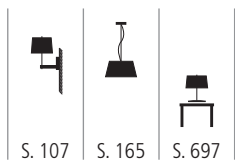

STE 600890 X
Stehleuchte aus Aluminium
Aluminium gebürstet, chrom
1x max. 50 Watt / GY6,35 inkl. Dimmer
Ø 130 mm, H 1500 mm

S. 107

S. 165

S. 697