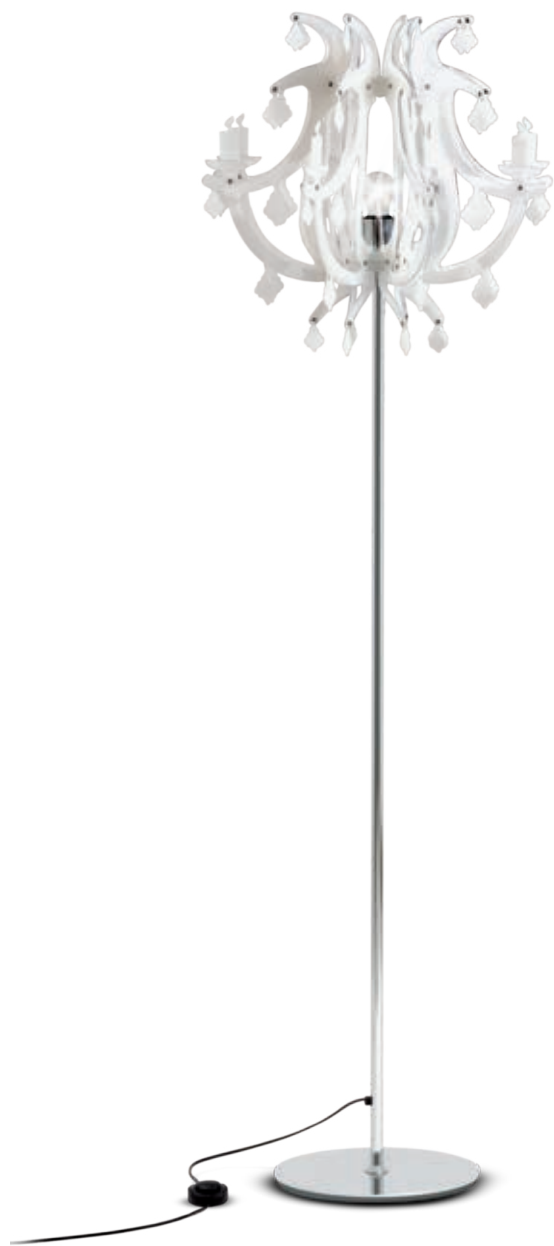

STE 600810 X

Stehleuchte aus Kunststoff
weiß, schwarz, silber
Fuss chrom
1x max. 75 Watt / E27
Ø 540 mm, H 1880 mm

S. 117 | S. 419

Stehleuchten · 607

weshoplight