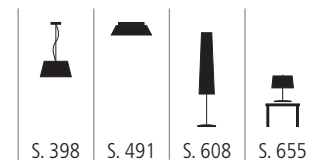

WAN 300941 X

Wandleuchte aus Kunststoff
weiß

1x max. 100 Watt / E27

B 270 mm, H 650 mm, T 270 mm

WAN 300940 X

Wandleuchte aus Kunststoff
weiß

1x max. 60 Watt / E27

B 200 mm, H 470 mm, T 200 mm