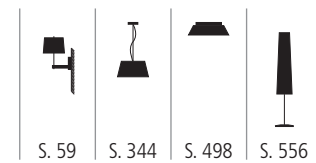

L 100 mm, B 100 mm, H 100 mm

S. 59

S. 344

S. 498

S. 556

Tischleuchten · 667

weshoplight

TIS 700420 X