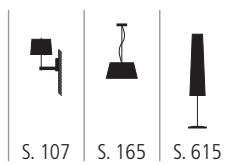

TIS 700710 X
Tischleuchte aus Aluminium
Aluminium gebürstet, chrom
1x max. 50 Watt / GY6,35
Ø 130 mm, H 520 mm