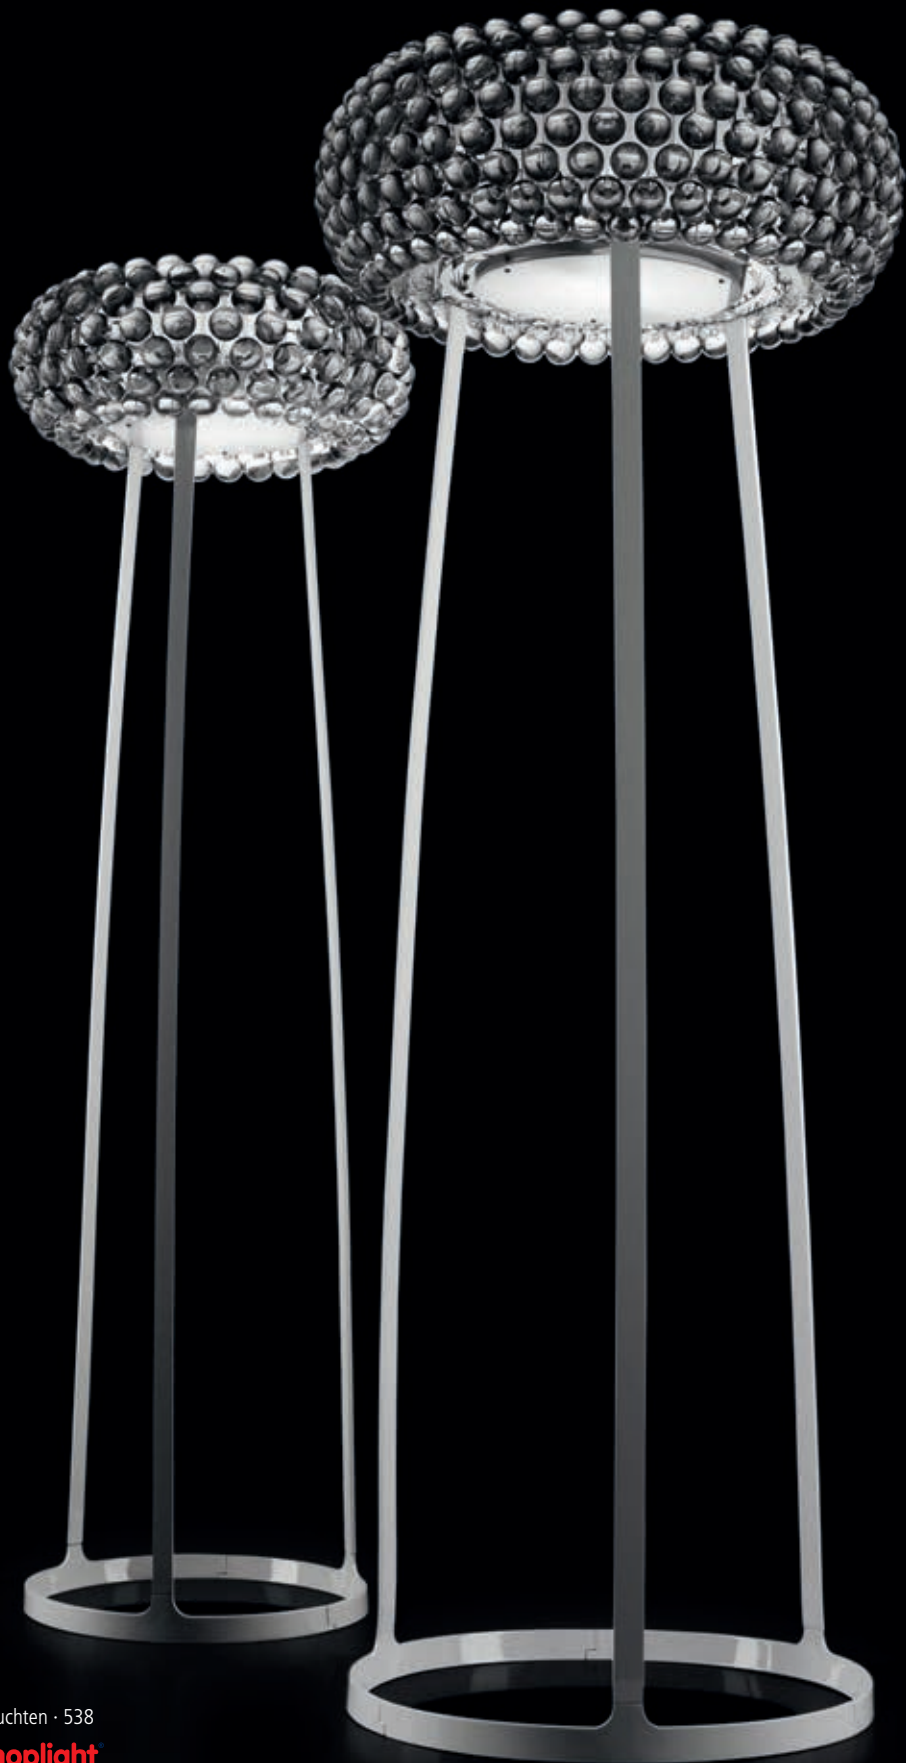

STE 600140 X

Stehleuchte aus Silikongewebe
weiß, schwarz, orange, gelb, grau
5x max. 100 Watt / E27
Ø 280 mm, H 1800 mm

STE 600150 X

Stehleuchte aus Polypropylen weiß oder schwarz
Metall weiß oder schwarz
1x max. 100 Watt / E27 max.
Ø 800 mm, H 1600 mm