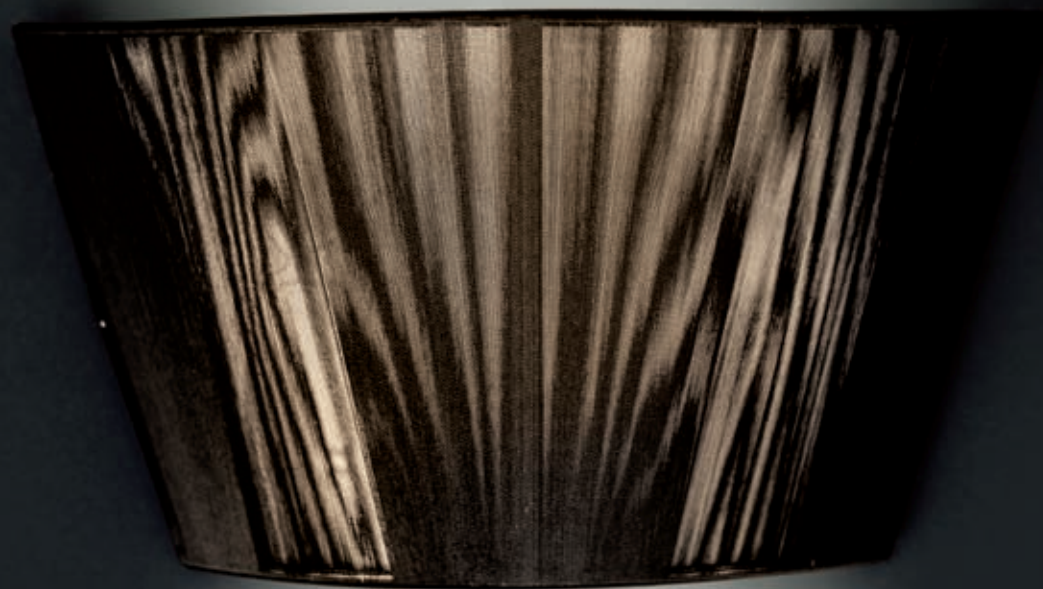

S. 229 | S. 494

WAN 300300 X

Wandleuchte aus mehrlagig gefaltetem Stoff

weiß, beige, schwarz

1x max. 60 Watt / E27

B 450 mm, H 450 mm, T 300 mm

WAN 300310 X

Wandleuchte mit Textilschirm