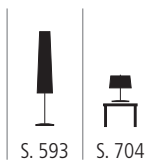

S. 80

S. 503

S. 614

S. 700

**PEN 400250 X**

Pendelleuchte aus Metall
weiß, schwarz
innen goldfarbig
1x max. 130 Watt / R7s
Ø 550 mm, H 380 mm

PEN 400251 X

Pendelleuchte aus Metall
weiß, schwarz
innen goldfarbig
2x max. 130 Watt / R7s
Ø 750 mm, H 510 mm