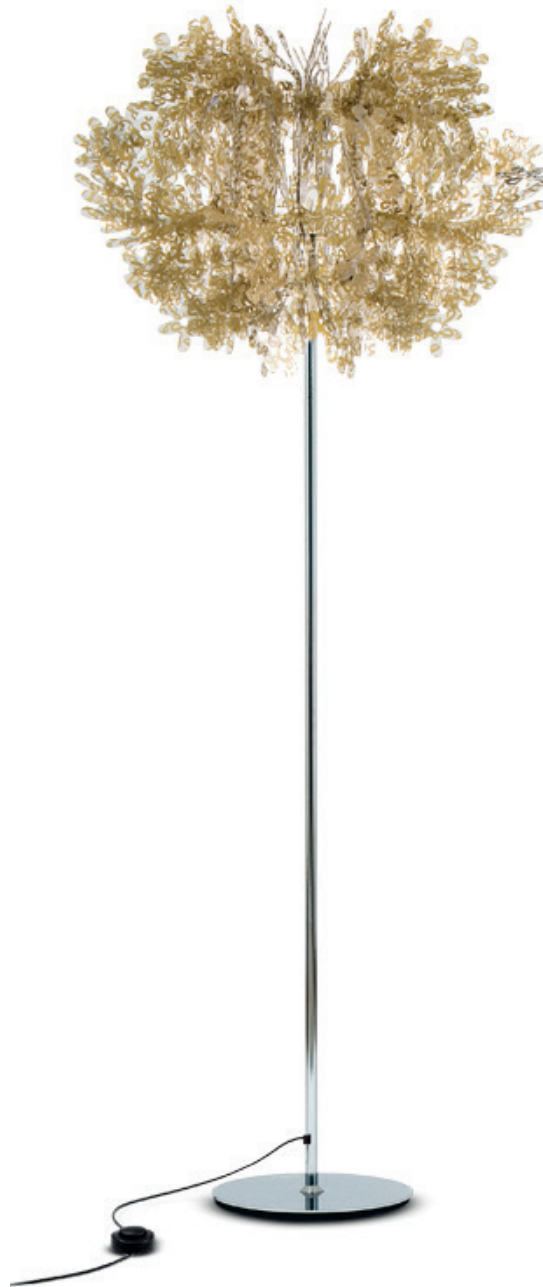

STE 600781 X

Stehleuchte mit Opalglas
1x max. 205 Watt / E27 inkl. Dimmer
Ø 370 mm, H 1820 mm

Stehleuchten · 604

shoplight

STE 600790 X
Stehleuchte aus Kunststoff
weiß, grau, gold
Fuss chrom
1x max. 100 Watt / E27
Ø 700 mm, H 1900 mm