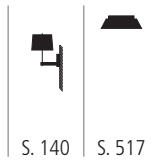

Kronleuchter mit Kristallen
weiß, chrom, gold
6x max. 60 Watt / E14
Ø 660 mm, H 700 mm

KRO 800270 X

Kronleuchter mit Kristallen
weiß, chrom, gold
5x max. 60 Watt / E14
Ø 660 mm, H 700 mm

KRO 800280 X
 Kronleuchter
 chrom, messing poliert, rostfarbig antik
 6x max. 28 Watt / E14
 Ø 620 mm, H 450 mm