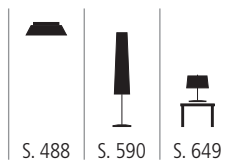

PEN 401100 X

Pendelleuchte aus Opalglas
weiß
4x max. 33 Watt / G9
Ø 300 mm, H 260 mm

PEN 401101 X

Pendelleuchte aus Opalglas
weiß
4x max. 33 Watt / G9
Ø 360 mm, H 320 mm