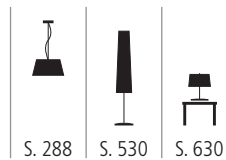

S. 288

S. 530

S. 630