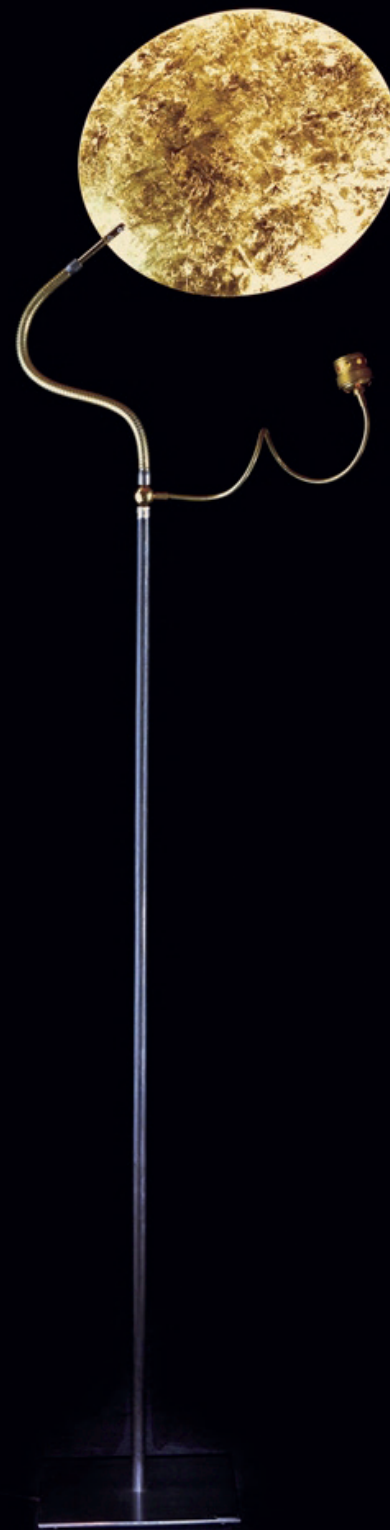

STE 600550 X
Stehleuchte aus Eisen gewachst
Scheibe gold, silber, kupfer oder weiß
1x max. 90 Watt / GY6,35 inkl. Dimmer
Ø 500 mm, H 2100 - 2300 mm

S. 102

S. 324

S. 665