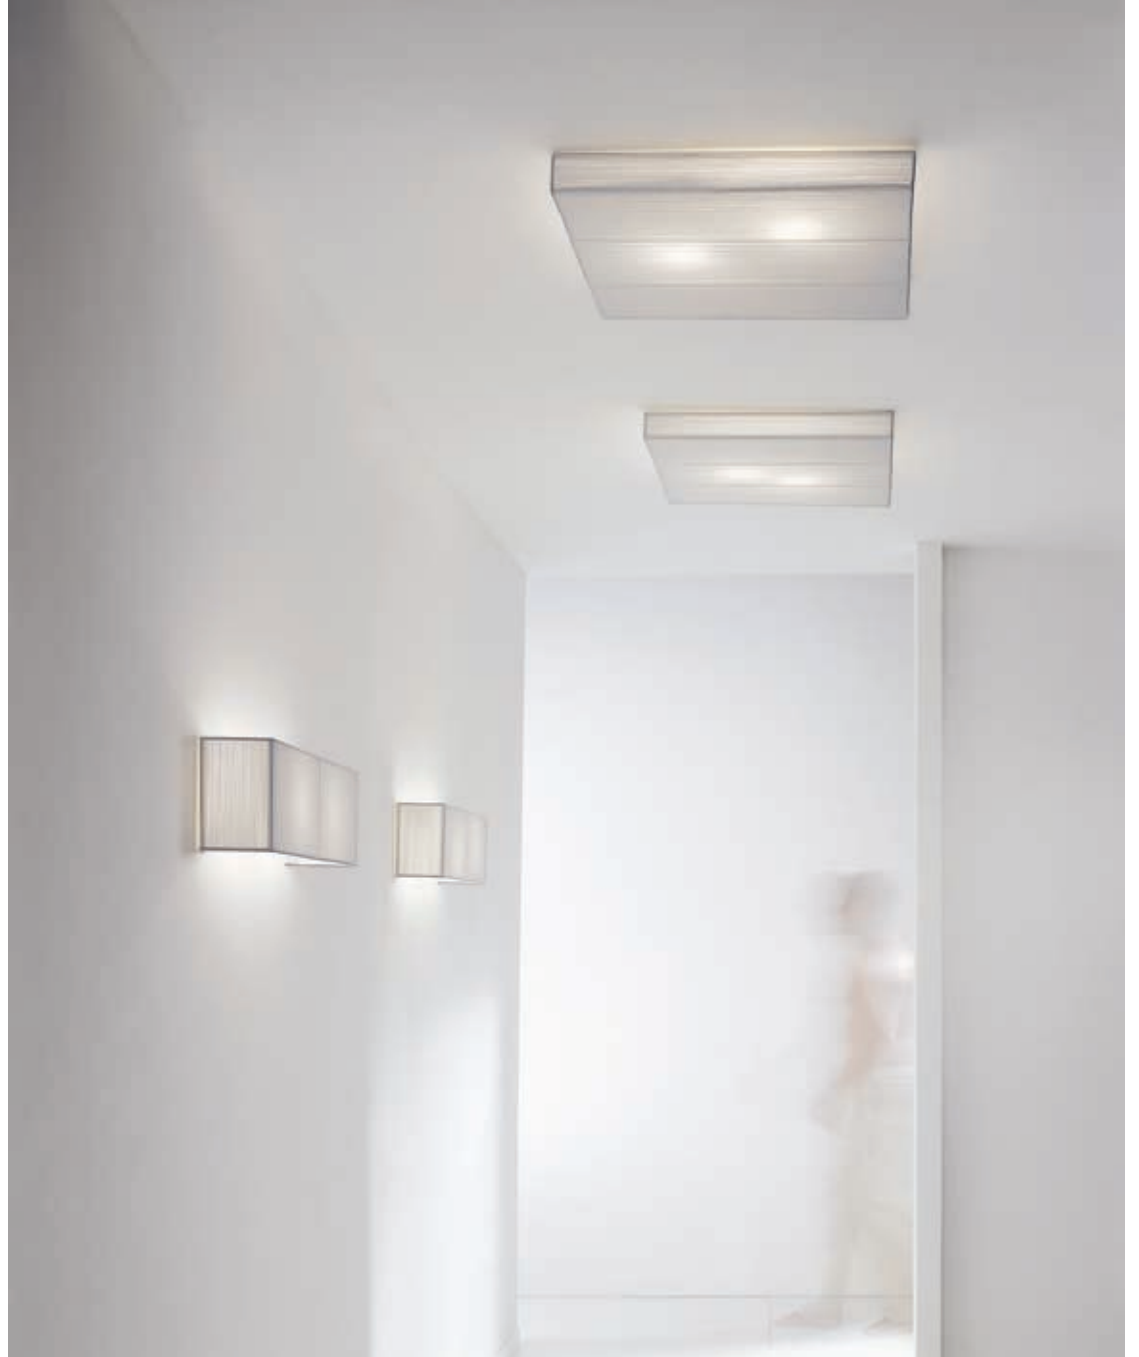

DEC 500430

Deckenleuchte aus seidigen Fäden
weiß, beige, braun, schwarz
3x max. 60 Watt / E27
L 600 mm, B 600 mm, H 120 mm

S. 41

S. 248

S. 575

S. 674