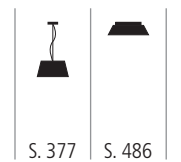

WAN 300390 X

Wandleuchte aus Glas

weiß, gelb, orange, champagner, grau gestrichen, braun gestrichen

Armatur nickel matt gebürstet

1x max. 75 Watt / E27

B 95 mm, H 360 mm, T 140 mm

WAN 300391 X

Wandleuchte aus Glas

weiß, gelb, orange, champagner, grau gestrichen, braun gestrichen

Armatur nickel matt gebürstet

1x max. 75 Watt / E27

B 95 mm, H 260 mm, T 140 mm