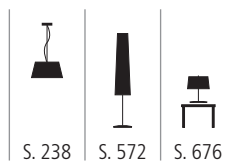

WAN 300360 X

Wandleuchte mit Textilschirmen

weiß, beige, grün, rot, hellblau, blau, braun, schwarz

2x max. 60 Watt / E27

B 360 mm, H 375 mm, T 160 mm