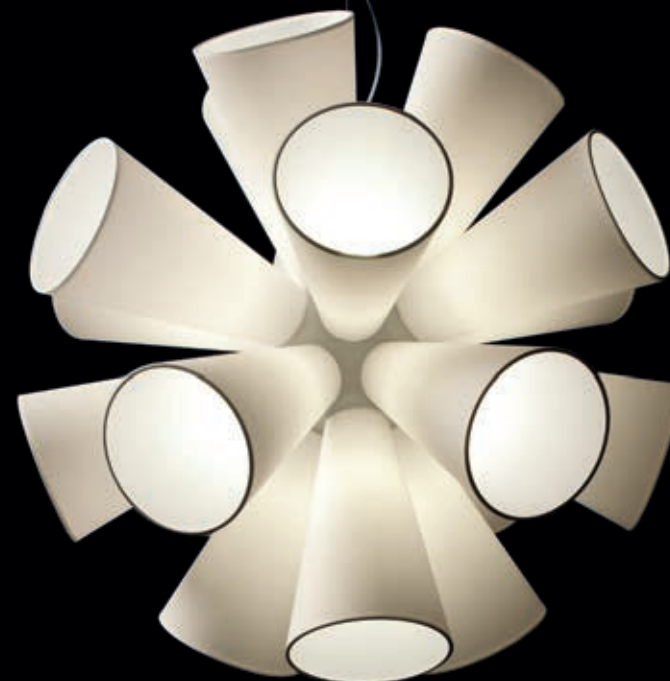

PEN 400680 X

Pendelleuchte mit Textilschirmen
weiß, beige, grün, rot, hellblau, blau, braun, schwarz
Kegel mit gleichen Längen
9x max. 15 Watt / E27
Ø 520 mm, H 520 mm

PEN 400681 X

Pendelleuchte mit Textilschirmen
weiß, beige, grün, rot, hellblau, blau, braun, schwarz
Kegel mit gleichen Längen
9x max. 15 Watt / E27
Ø 620 mm, H 620 mm

PEN 400682 X

Pendelleuchte mit Textilschirmen
weiß, beige, grün, rot, hellblau, blau, braun, schwarz
Kegel mit gleichen Längen
9x max. 15 Watt / E27
Ø 720 mm, H 720 mm

PEN 400690 X

Pendelleuchte mit Textilschirmen
weiß, beige, grün, rot, hellblau, blau, braun, schwarz
Kegel mit gleichen Längen
18x max. 15 Watt / E27
Ø 640 mm, H 640 mm

PEN 400691 X

Pendelleuchte mit Textilschirmen
weiß, beige, grün, rot, hellblau, blau, braun, schwarz
Kegel mit gleichen Längen
18x max. 15 Watt / E27
Ø 800 mm, H 800 mm

PEN 400692 X

Pendelleuchte mit Textilschirmen
weiß, beige, grün, rot, hellblau, blau, braun, schwarz
Kegel mit gleichen Längen
18x max. 15 Watt / E27
Ø 1000 mm, H 1000 mm

PEN 400693 X

Pendelleuchte mit Textilschirmen
weiß, beige, grün, rot, hellblau, blau, braun, schwarz
Kegel mit gleichen Längen
18x max. 15 Watt / E27
Ø 1200 mm, H 1200 mm

PEN 400694 X

Pendelleuchte mit Textilschirmen
weiß, beige, grün, rot, hellblau, blau, braun, schwarz
Kegel mit gleichen Längen
18x max. 15 Watt / E27
Ø 1600 mm, H 1600 mm

S. 45

S. 572

S. 676