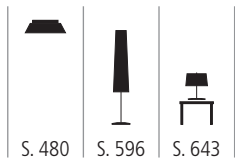

PEN 402140 X

Pendelleuchte aus Aluminium
1x max. 48 Watt / G9
Ø 200 mm

PEN 402141 X

Pendelleuchte aus Aluminium
1x max. 150 Watt / E27
Ø 400 mm

PEN 402142 X

Pendelleuchte aus Aluminium
1x max. 150 Watt / E27
Ø 600 mm