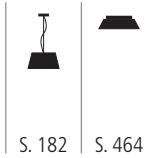

S. 182

S. 464