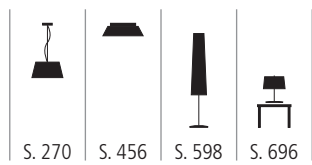

WAN 300710 X

Wandleuchte aus Metall

weiß, chrom

1x max. 100 Watt / R7s

B 420 mm, H 170 mm, T 220 mm