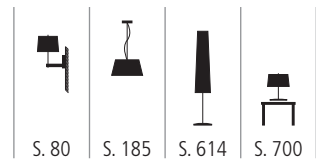

S. 64

S. 330

S. 538

S. 628

DEC 500490 X
Deckenleuchte aus Metall
chrom, weiß, schwarz
1x max. 42 Watt / G9
Ø 120 mm, H 110 mm

DEC 500491 X
Deckenleuchte aus Metall
chrom, weiß, schwarz
1x max. 105 Watt / E27
Ø 550 mm, H 210 mm