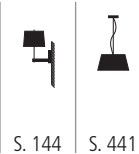

S. 140

S. 742

**DEC 500610 X**

Deckenleuchte aus Metall
Glaszylinder opal oder klar Ø 110 mm
Stahlblech natur, Kupfer natur, schwarz, weiß, RAL
1x max. 100 Watt / E27
Ø 300 mm, H 285 mm

DEC 500611 X

Deckenleuchte aus Metall
Glaszylinder opal oder klar Ø 110 mm
Stahlblech natur, Kupfer natur, schwarz, weiß, RAL
1x max. 100 Watt / E27
Ø 400 mm, H 285 mm