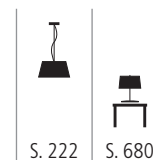

WAN 300300 X

Wandleuchte aus mehrlagig gefaltetem Stoff

weiß, beige, schwarz

1x max. 60 Watt / E27

B 450 mm, H 450 mm, T 300 mm