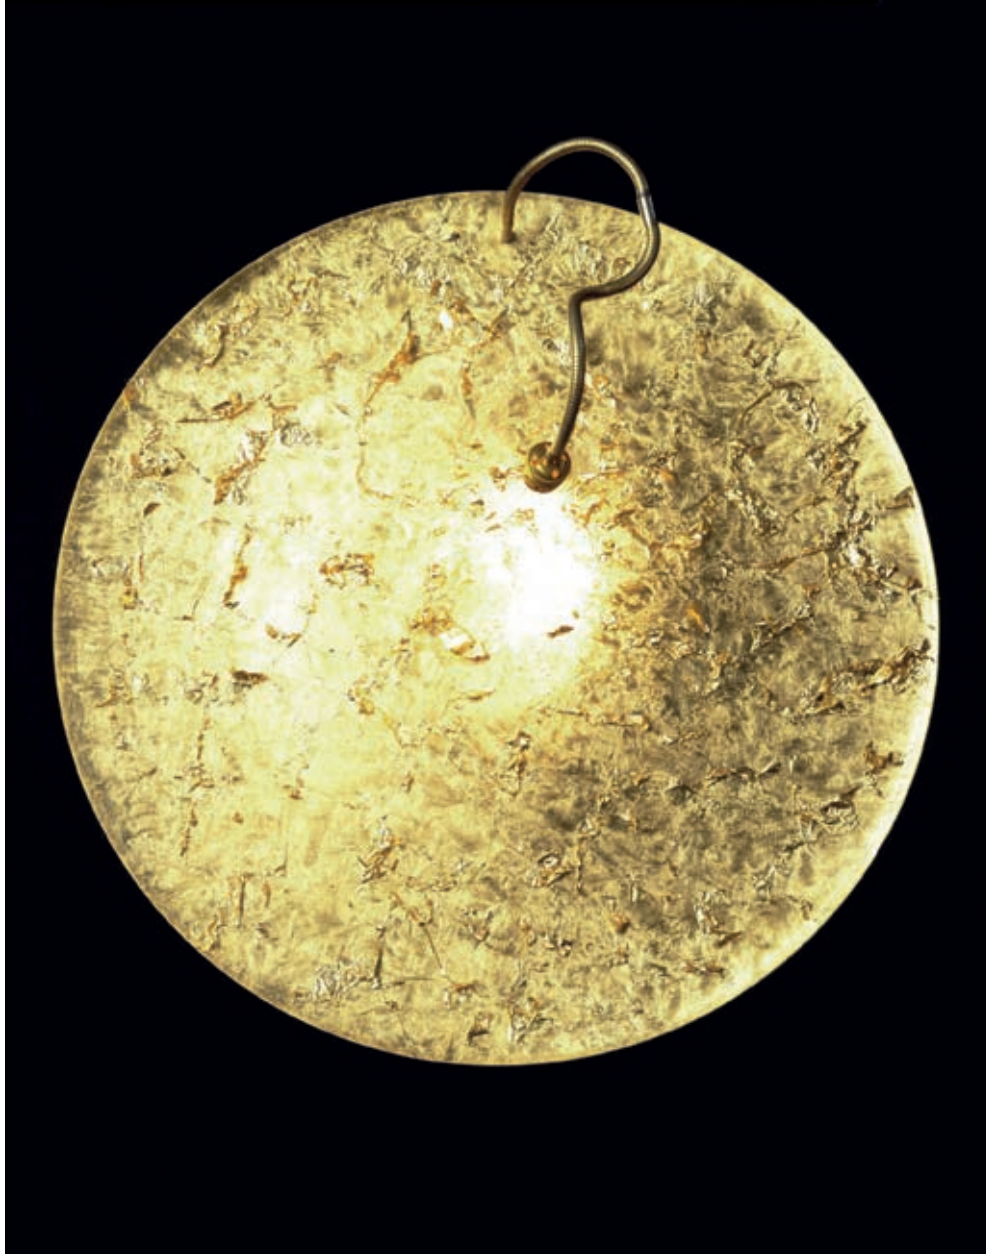

Reliefförmige Oberfläche mit Gold-, Kupfer- oder Silberfolie

Außen matt schwarz

1x max. 75 Watt / GY6,35

B 400 mm, H 400 mm, T 200 mm

S. 258

S. 579

**WAN 300900 X**

Wandleuchte
weiß, silber, kupfer, gold
1x max. 35 Watt / G4
Ø 500 mm, T 150 mm