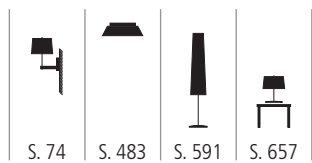

PEN 401570 X
Pendeleuchte mit Glasschirm
weiß
3x max. 42 Watt / E14
L 330 mm, B 330 mm, H 170 mm

PEN 401571 X
Pendeleuchte mit Glasschirm
weiß
3x max. 70 Watt / E27
L 450 mm, B 450 mm, H 220 mm

PEN 401572 X
Pendeleuchte mit Glasschirm
weiß
3x max. 150 Watt / E27
L 660 mm, B 660 mm, H 310 mm