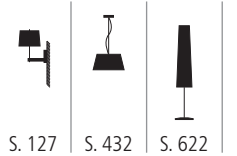

weiß, beige, braun, rot, schwarz

Armatur chrom, messing, nickel matt, weiß, schwarz

2x max. 40 Watt / E14

L 410 mm, B 180 mm, H 680 mm

Tischleuchten · 706

weshoplight

weshoplight[®]

Kronleuchter