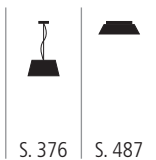

1x max. 75 Watt / E27

B 122 mm, H 260 mm, T 175 mm

WAN 300401 X

Wandleuchte aus Glas

weiß, gelb, orange, champagner, grau gestrichen, braun gestrichen

Armatur nickel matt gebürstet

1x max. 75 Watt / E27

B 122 mm, H 360 mm, T 175 mm