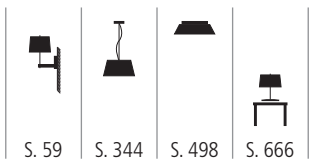

STE 600321 X

Stehleuchte aus Aluminiumdraht
Fuß chrom
1x max. 75 Watt / GY6,35
L 100 mm, B 100 mm, H 1910 mm