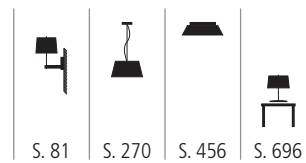

STE 600720 X

Stehleuchte aus Metall
weiß, chrom
3x max. 60 Watt / E27
Ø 600 mm, H 1800 mm

Stehleuchten · 598

weshoplight