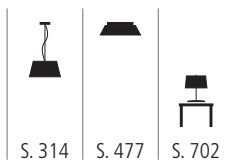

STE 600950 X
Stehleuchte aus Aluminium
weiß, silber
Diffusor aus Kunststoff
5x 26 Watt / G24q-3
Ø 600 mm, H 1430 mm