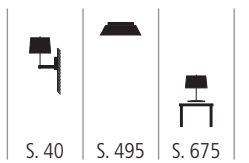

PEN 400760 X
Pendelleuchte mit Textilschirm
Diffusor aus Kunststoff
weiß, braun
6x max. 57 Watt / E27
Ø 850 mm, H 450 mm