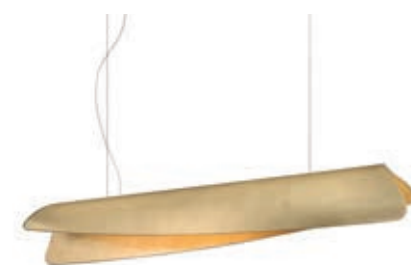

PEN 401270 X

Pendelleuchte aus Glas
weiß, braun, gold
1x 39 Watt / G5
L 1086 mm, B 200 mm

PEN 401271 X

Pendelleuchte aus Glas
weiß, braun, gold
1x 54 Watt / G5
L 1426 mm, B 200 mm