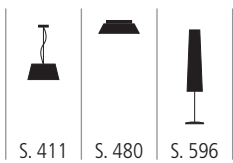

TIS 700180 X

Tischleuchte aus Aluminium
1x max. 48 Watt / G9
Ø 200 mm

TIS 700181 X

Tischleuchte aus Aluminium
1x max. 150 Watt / E27
Ø 400 mm

TIS 700182 X

Tischleuchte aus Aluminium
1x max. 150 Watt / E27 inkl. Dimmer
Ø 600 mm