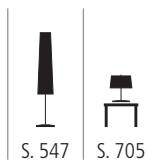

PEN 400330 X
Pendelleuchte mit transparentem Textilschirm
schwarz-grau
3x max. 52 Watt / E27
Ø 600 mm, H 550 mm

PEN 400331 X
Pendelleuchte mit transparentem Textilschirm
schwarz-grau
3x max. 52 Watt / E27
Ø 850 mm, H 750 mm

S. 547

S. 705