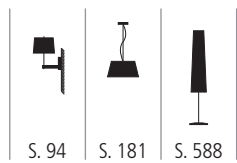

TIS 700650 X

Tischleuchte aus Glas und Kunststoff
braun, klar, rot, lila
1x max. 40 Watt / E14
Ø 100 mm, H 185 mm

TIS 700651 X

Tischleuchte aus Glas und Kunststoff
chrom, kupfer, braun, klar, rot, lila
1x max. 60 Watt / E27
Ø 195 mm, H 340 mm

S. 94

S. 181

S. 588

Tischleuchten · 691

weshoplight