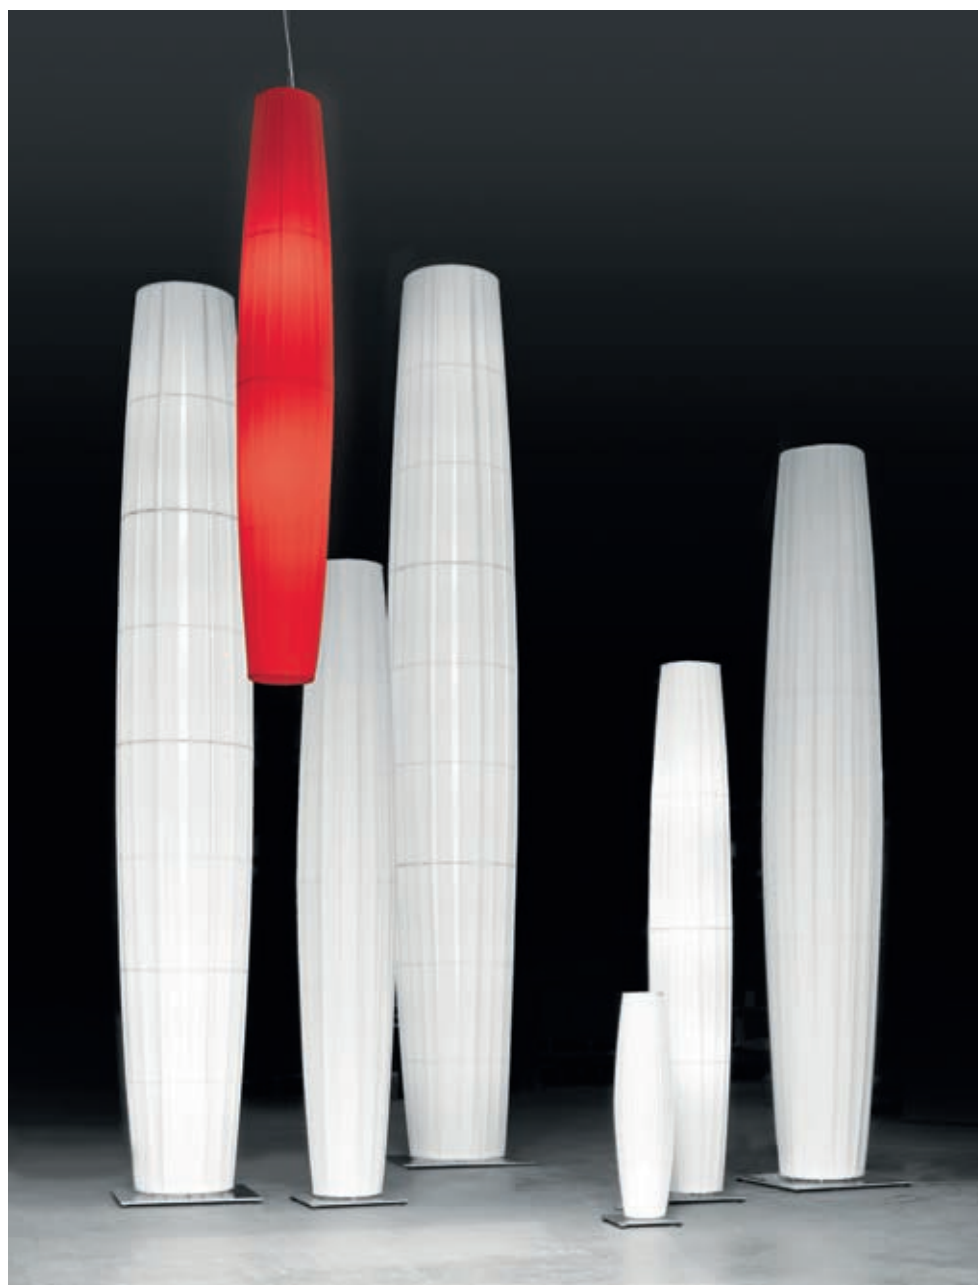

STE 600440 X

Stehleuchte aus mehrlagig gefaltetem Stoff
weiß, beige, grün, orange, rot, violett, grau, schwarz
3x max. 60 Watt / E27
Ø 250 mm, H 1650 mm

STE 600441 X

Stehleuchte aus mehrlagig gefaltetem Stoff
weiß, beige, grün, orange, rot, violett, grau, schwarz
4x max. 60 Watt / E27
Ø 320 mm, H 1900 mm

STE 600442 X

Stehleuchte aus mehrlagig gefaltetem Stoff
weiß, beige, grün, orange, rot, violett, grau, schwarz
7x max. 60 Watt / E27
Ø 420 mm, H 2800 mm

STE 600443 X

Stehleuchte aus mehrlagig gefaltetem Stoff
weiß, beige, grün, orange, rot, violett, grau, schwarz
4x max. 60 Watt / E27 + 1x max. 100 Watt / E27 PAR 30
Ø 600 mm, H 1950 mm

S. 46

S. 224

S. 681