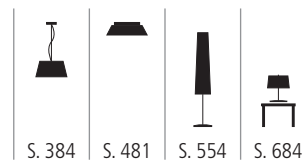

1x max. 60 Watt / E27

B 330 mm, H 650 mm, T 280 mm

S. 299

S. 550

S. 670

WAN 30060 X

Wandleuchte aus Holz
weiß, kirsche, buche, gelb, orange, rot, grün, grau
1x max. 11 Watt / E27
B 250 mm, H 360 mm, T 160 mm

WAN 300610 X

Wandleuchte aus Kunststoff
weiß, rot

1x max. 120 Watt / R7s

B 790 mm, H 660 mm, T 230 mm

S. 425

S. 475

**WAN 300620 X**

Wandleuchte aus Glas
weiß-weiß, weiß-rot, weiß-braun
1x 26 Watt / G24q-3
B 340 mm, H 220 mm, T 90 mm

WAN 300621 X

Wandleuchte aus Glas
weiß-blattsilber, weiß-blattgold
1x 26 Watt / G24q-3
B 415 mm, H 190 mm, T 90 mm

**WAN 300630 X**

Wandleuchte aus Glas
weiß, schwarz, rot, orange, blattgold, blattsilber
1x max. 60 Watt / G9
B 110 mm, H 80 mm, T 130 mm