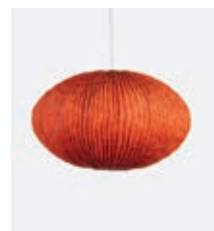

PEN 401440 X

Pendelleuchte aus Silikongewebe
weiß, schwarz, orange, gelb, grau
1x max. 100 Watt / E27
Ø 190 mm, H 450 mm

S. 57

S. 536

PEN 401454 X

Pendelleuchte aus Silikongewebe
weiß, schwarz, orange, gelb, grau
1x max. 100 Watt / E27
Ø 440 mm, H 300 mm