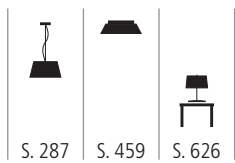

STE 60030 X

Stehleuchte aus lackierter Glasfaser
weiß, schwarz, gelb, rot
3x max. 77 Watt / E27 inkl. Dimmer
Ø 460 mm, H 1600 mm