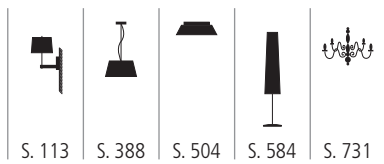

TIS 700351 X

Tischleuchte mit Klarglasscheiben
Fuß chrom
1x max. 60 Watt / G9
L 80 mm, B 80 mm, H 225 mm

TIS 700350 X

Tischleuchte mit Klarglasscheiben
Fuß chrom
1x max. 60 Watt / G9
L 80 mm, B 80 mm, H 105 mm