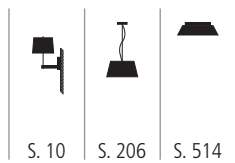

STE 600170 X

Stehleuchte aus Kunststoff
klar

1x max. 77 Watt / E27 inkl. Dimmer
Ø 510 mm, H 1840 mm

STE 600171 X

Stehleuchte aus Kunststoff
klar

1x max. 205 Watt / E27 inkl. Dimmer
Ø 720 mm, H 1980 mm