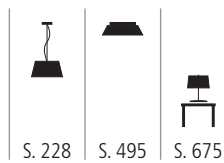

WAN 300290 X

Wandleuchte mit Plisséschirm
weiß, beige, schwarz
2x max. 15 Watt / E27
B 390 mm, H 130 mm, T 120 mm

WAN 300291 X

Wandleuchte mit Plisséschirm
weiß, beige, schwarz
4x max. 15 Watt / E27
B 560 mm, H 180 mm, T 180 mm

weiß, schwarz, rot, silber, braun

3x max. 30 Watt / E14

B 360 mm, H 190 mm, T 130 mm

Wandleuchten · 40

weshopligh[®]

WAN 300320 X

Wandleuchte aus seidigen Fäden
weiß, beige, braun, schwarz
Diffusor weiß
1x max. 60 Watt / E14
B 300 mm, H 180 mm, T 120 mm