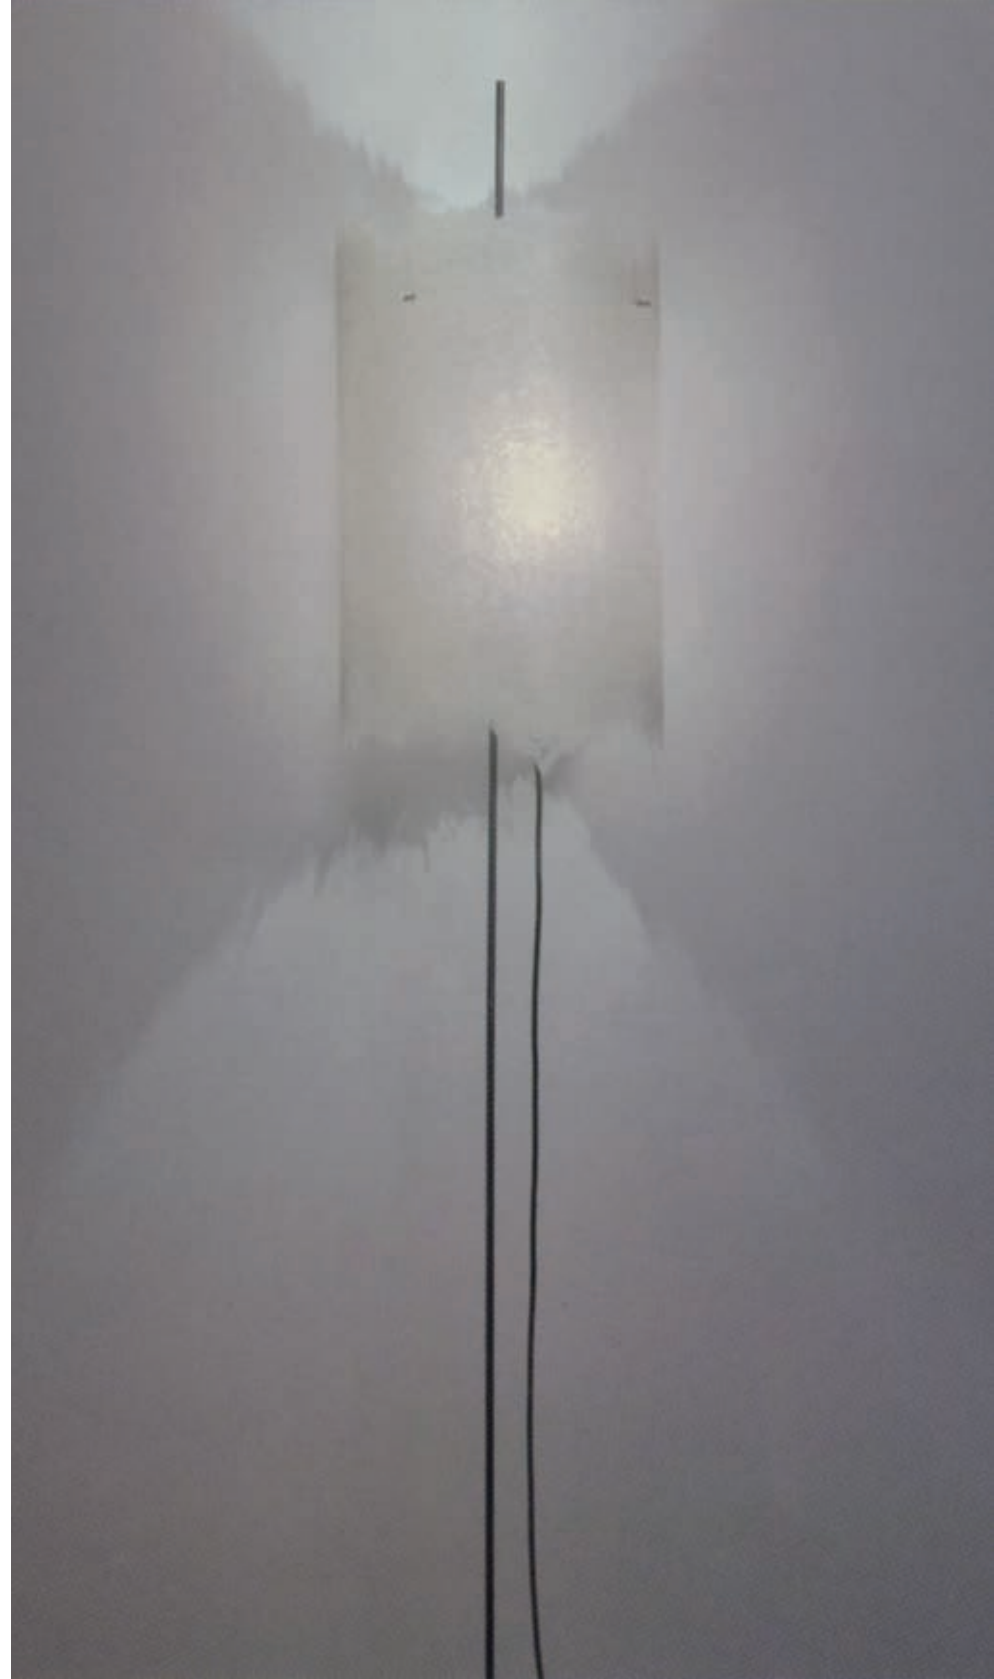

STE 600360 X
Stehleuchte aus Fiberglas
gelb, blau, rot, weiß, natur
1x max. 205 Watt / E27 inkl. Dimmer
Ø 350 mm, H 1900 mm

S. 104

S. 254

S. 663