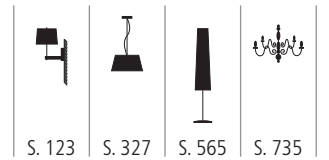

TIS 700460 X

Tischleuchte aus Holz und Aluminium
weiß, schwarz, orange, rot, blattgold, blattsilber
1x max. 60 Watt / E14
Ø 140 mm, H 280 mm

TIS 700461 X

Tischleuchte aus Holz und Aluminium
weiß, schwarz, orange, rot, blattgold, blattsilber
1x max. 100 Watt / E27
Ø 300 mm, H 530 mm

TIS 700462 X

Tischleuchte aus Holz und Aluminium
weiß, schwarz, orange, rot, blattgold, blattsilber
3x max. 100 Watt / E27 + 1x max. 150 Watt / R7s
Ø 400 mm, H 750 mm