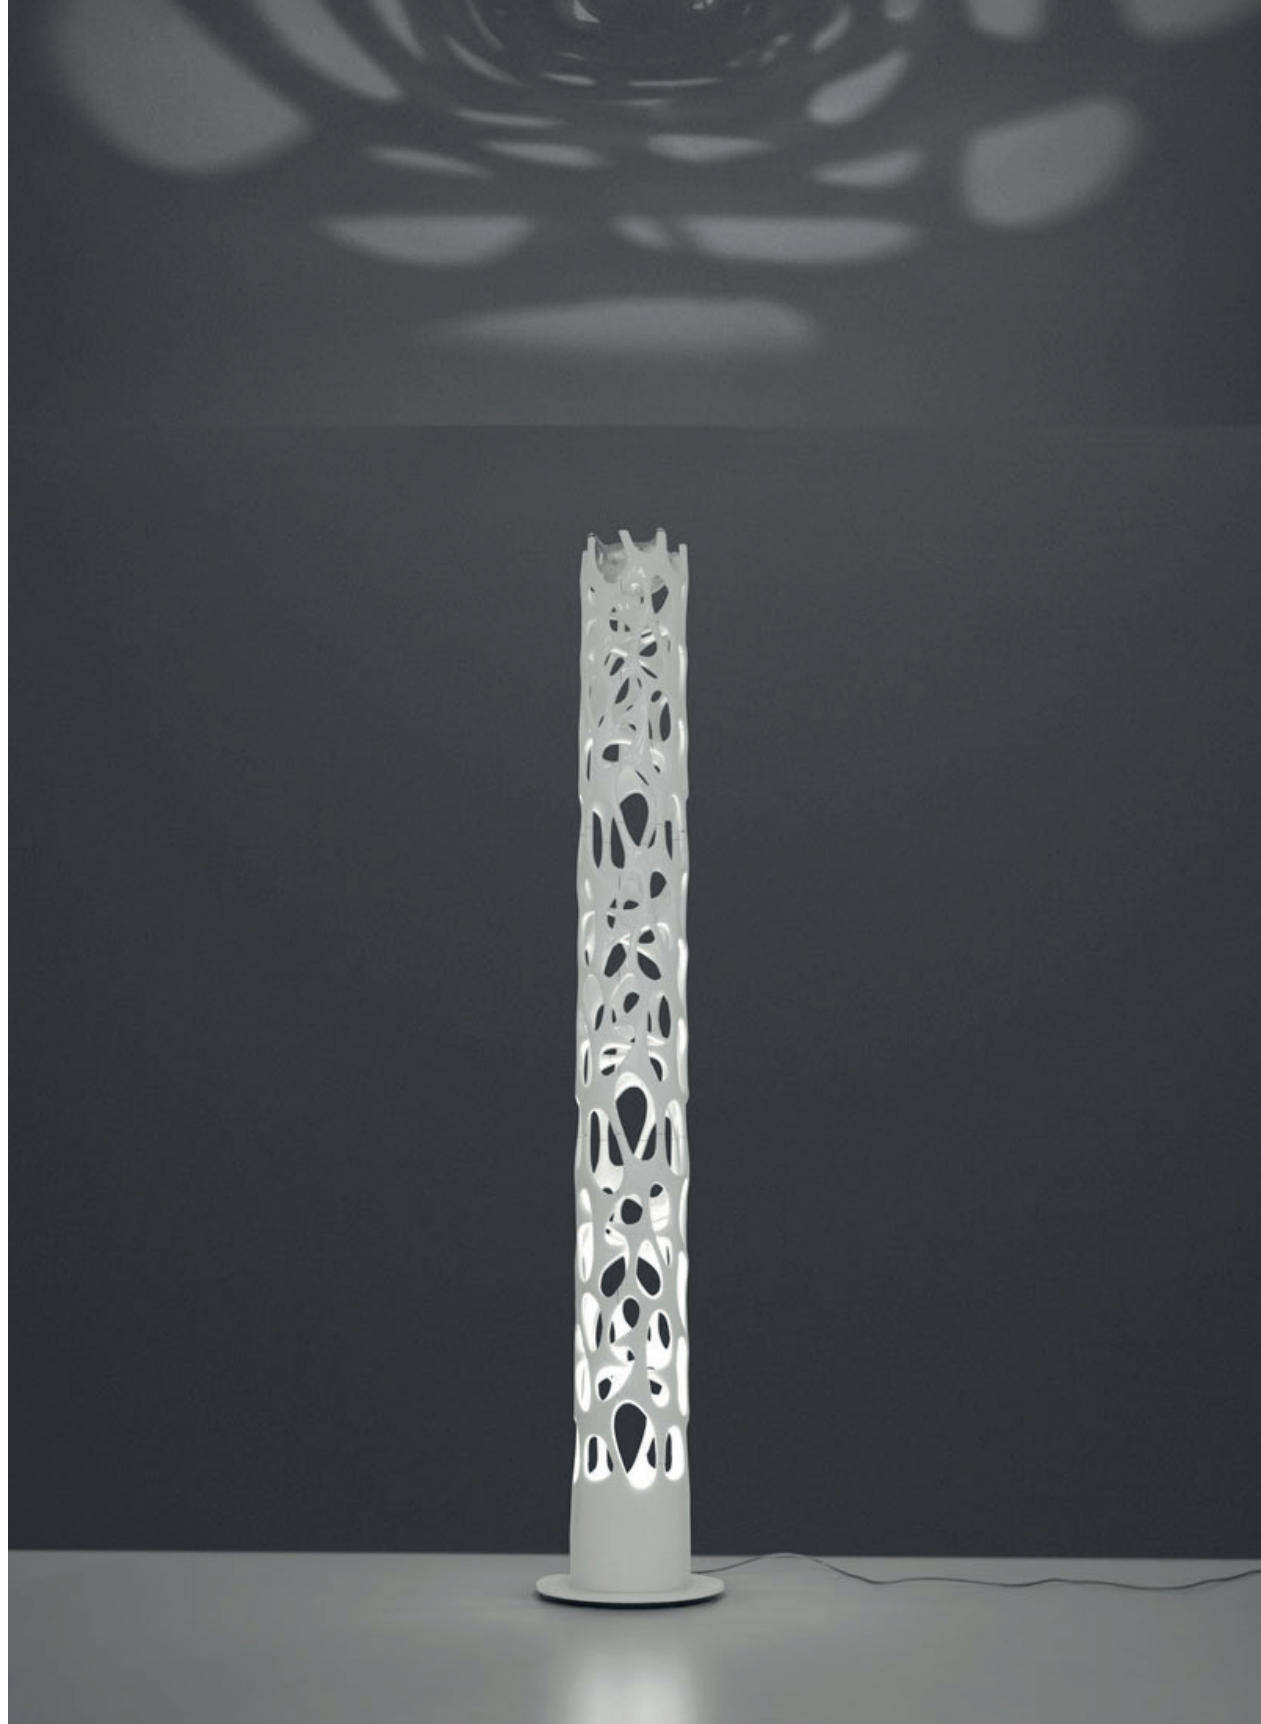

STE 600720 X

Stehleuchte aus Metall
weiß, chrom
3x max. 60 Watt / E27
Ø 600 mm, H 1800 mm

Stehleuchten · 598

weshoplight

STE 600730 X

Stehleuchte aus Kunststoff
weiß

1x 44 Watt / LED warmweiß inkl. Dimmer +
1x 10,8 Watt / LED warmweiß
Ø 200 mm, H 1880 mm