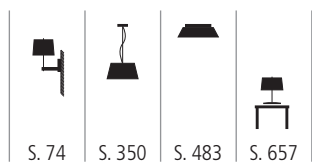

STE 600650 X

Stehleuchte mit Glasschirm
weiß

Fuss silber

3x max. 70 Watt / E27 inkl. Dimmer
L 400 mm, B 400 mm, H 1740 mm