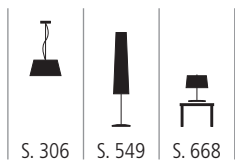

Wandleuchte aus Aluminiumdraht
10x max. 10 Watt / G4
B 300 mm, H 300 mm, T 100 mm

WAN 300501 X

Wandleuchte aus Aluminiumdraht
10x max. 20 Watt / G4
B 480 mm, H 480 mm, T 140 mm

WAN 300502 X

Wandleuchte aus Aluminiumdraht
15x max. 20 Watt / G4
B 900 mm, H 900 mm, T 100 mm

B 400 mm, H 580 mm, T 220 mm

S. 434

S. 594

S. 698

**WAN 300560 X**

Wandleuchte aus Holz
weiß, schwarz, birke, walnuss
1x max. 23 Watt / E14
B 250 mm, H 450 mm, T 150 mm

WAN 300561 X

Wandleuchte aus Holz
weiß, schwarz, birke, walnuss
1x max. 23 Watt / E14
B 300 mm, H 600 mm, T 180 mm

B 70 mm, H 470 mm, T 330 mm

WAN 300580 X

Wandleuchte aus Holz

innen gelb, innen weiß, innen wenge

2x 18 Watt / G24q2

B 490 mm, H 165 mm, T 100 mm

WAN 300590 X

Wandleuchte aus Holz