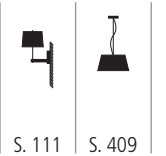

S. 111

S. 409