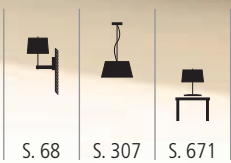

STE 600290 X

Stehleuchte aus Holz

innen gelb, innen weiß, innen wenge

1x 55 Watt / 2GX13

Ø 520 mm, H 1400 mm

S. 68

S. 307

S. 671

Stehleuchten · 553

weshoplight