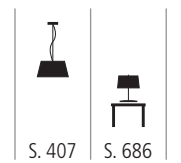

STE 600920 X

Stehleuchte aus Kunststoff
weiß
Fuß chrom
1x max. 40 Watt / G9
Ø 228 mm, H 1430 mm