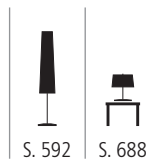

PEN 401261 X
Pendelleuchte aus Aluminium
weiß - innen melone
weiß - innen weiß
1x max. 70 Watt / E27
Ø 300 mm, H 350 mm

PEN 401262 X
Pendelleuchte aus Aluminium
weiß - innen melone
weiß - innen weiß
1x max. 105 Watt / E27
Ø 400 mm, H 470 mm

PEN 401263 X
Pendelleuchte aus Aluminium
weiß - innen melone
weiß - innen weiß
1x max. 105 Watt / E27
Ø 600 mm, H 700 mm