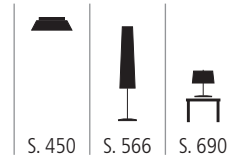

PEN 400361 X

Pendelleuchte aus Kunststoff
weiß, beige, dunkelgrau
3x max. 70 Watt / E27
Ø 500 mm, H 160 mm

PEN 400360 X

Pendelleuchte aus Kunststoff
weiß, beige, dunkelgrau
2x max. 42 Watt / E14
Ø 320 mm, H 115 mm