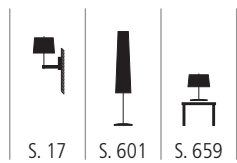

S. 17

S. 601

S. 659

PEN 401600 X

Pendelleuchte aus Glas
weiß, amber
1x max. 150 Watt / B15d
Ø 140 mm, H 340 mm

PEN 401601 X

Pendelleuchte aus Glas
weiß, amber
1x max. 150 Watt / E27
Ø 200 mm, H 550 mm

Pendelleuchten · 353

weshoplight