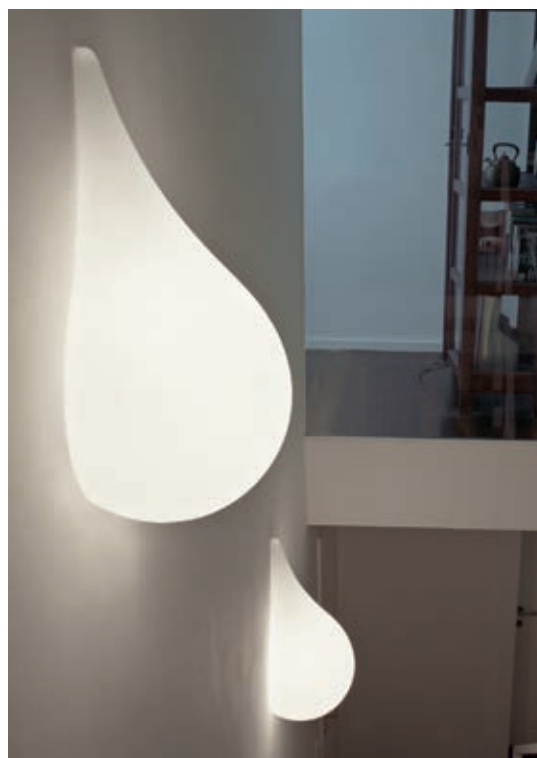

S. 323

S. 541

WAN 300941 X

Wandleuchte aus Kunststoff
weiß

1x max. 100 Watt / E27

B 270 mm, H 650 mm, T 270 mm

WAN 300940 X

Wandleuchte aus Kunststoff
weiß