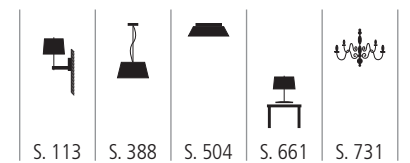

STE 600580 X

Stehleuchte mit Klarglasscheiben
Fuß chrom
1x max. 60 Watt / G9
L 250 mm, B 250 mm, H 1780 mm

STE 600581 X

Stehleuchte mit Klarglasscheiben
Fuß chrom
3x max. 60 Watt / G9
L 400 mm, B 250 mm, H 1780 mm