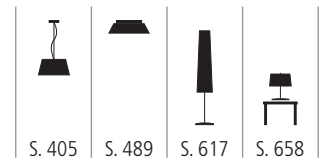

S. 284

S. 528

S. 629

WAN 300681 X
 Wandleuchte aus Opalglas
 weiß
 1x max. 150 Watt / E27
 B 170 mm, H 360 mm, T 80 mm

WAN 300680 X
 Wandleuchte aus Opalglas
 weiß
 1x max. 70 Watt / E27
 B 170 mm, H 200 mm, T 80 mm