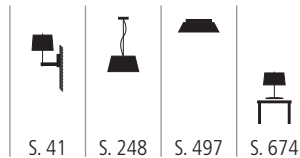

L 600, B 150 mm, H 1650 mm

STE 600500 X

Stehleuchte mit Plisséschirm

beige, schwarz, rot-orange

Fuss schwarz

1x max. 20 Watt / E27 inkl. Dimmer

Ø 560 mm, H 1680 mm

STE 600510 X