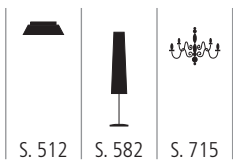

TIS 700250 X

Tischleuchte aus Edelstahl

Glaskugeln klar

6x 1,5 Watt / LED warmweiß

Ø 300 mm, H 850 mm