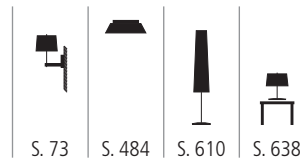

PEN 401291 X

Pendelleuchte aus Glas
weiß, schwarz, rot, orange, blattgold, blattsilber
1x max. 60 Watt / G9
B 90 mm, L 140 mm, H 140 mm