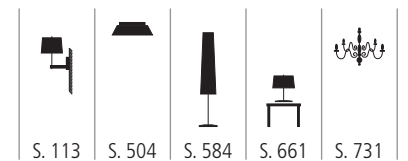

PEN 401930 X

Pendelleuchte mit Klarglasscheiben
Armatur chrom
1x max. 33 Watt / G9
L 80 mm, B 80 mm, H 80 mm

PEN 401931 X

Pendelleuchte mit Klarglasscheiben
Armatur chrom
3x max. 33 Watt / G9
L 500 mm, B 80 mm, H 80 mm

PEN 401932 X

Pendelleuchte mit Klarglasscheiben
Armatur chrom
5x max. 33 Watt / G9
L 1000 mm, B 80 mm, H 80 mm