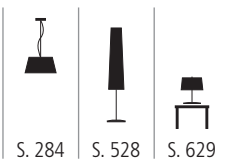

S. 309

S. 526

S. 631

WAN 300671 X

Wandleuchte aus lackierter Glasfaser
 weiß, rot, schwarz
 1x max. 120 Watt / R7s
 B 250 mm, H 590 mm, T 135 mm

WAN 300670 X

Wandleuchte aus lackierter Glasfaser
 weiß, rot, schwarz
 1x max. 120 Watt / R7s
 B 250 mm, H 400 mm, T 135 mm