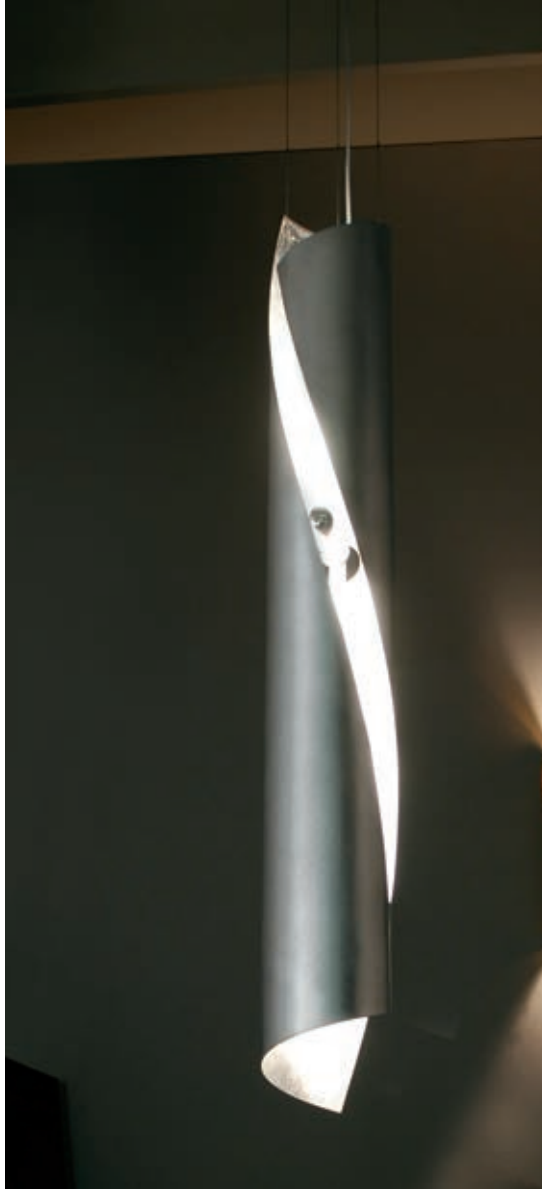

PEN 401512 X

Pendelleuchte aus Metall
außen weiß, schwarz, chrom, gold, silber
innen weiß, schwarz, gold, silber
4x max. 100 Watt / E27
Ø 160 mm, L 1350 mm

PEN 401513 X

Pendelleuchte aus Metall
außen weiß, schwarz, chrom, gold, silber
innen weiß, schwarz, gold, silber
4x max. 100 Watt / E27
Ø 160 mm, L 1350 mm

S. 54

S. 466

S. 600

S. 644