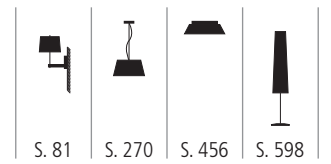

TIS 700700 X

Tischleuchte aus Metall
weiß, chrom
1x max. 100 Watt / E27
Ø 440 mm, H 550 mm