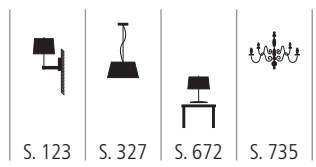

3x max. 50 Watt / G53 + 4x 1 Watt / LED
Ø 600 mm, H 1950 mm

S. 122

S. 673

S. 734

STE 600400 X
Stehleuchte aus Holz und Aluminium
weiß, schwarz, orange, rot, blattgold, blattsilber
3x max. 100 Watt / E27 + 1x max. 150 Watt / R7s
Ø 500 mm, H 1900 mm