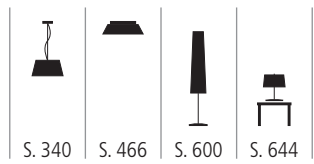

WAN 300452 X
Wandleuchte aus Metall
außen weiß, schwarz, chrom, gold, silber
innen weiß, schwarz, gold, silber
4x max. 100 Watt / E27
Ø 160 mm, H 1350 mm