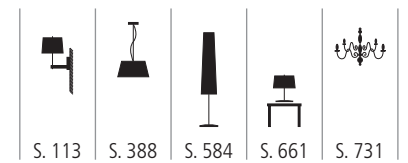

DEC 500503 X

Deckenleuchte mit Klarglasscheiben
Armatur chrom
13x max. 33 Watt / G9
L 605 mm, B 605 mm, H 135 mm

DEC 500500 X

Deckenleuchte mit Klarglasscheiben
Armatur chrom
1x max. 33 Watt / G9
L 105 mm, B 105 mm, H 135 mm