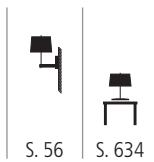

PEN 401462 X
Pendelleuchte aus Silikongewebe
weiß, schwarz, orange, gelb, grau
4x max. 100 Watt / E27
Ø 1000 mm, H 300 mm

PEN 401461 X
Pendelleuchte aus Silikongewebe
weiß, schwarz, orange, gelb, grau
3x max. 100 Watt / E27
Ø 650 mm, H 250 mm

PEN 401460 X
Pendelleuchte aus Silikongewebe
weiß, schwarz, orange, gelb, grau
2x max. 60 Watt / E14
Ø 440 mm, H 220 mm

S. 56

S. 634