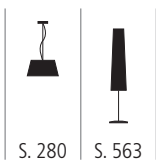

TIS 700210 X

Tischleuchte aus Kunststoff
weiß, schwarz, rot, silber, gold
4x max. 60 Watt / E27
Ø 450 mm, H 725 mm

TIS 700211 X

Tischleuchte aus Kunststoff
weiß, schwarz, rot, silber, gold
4x max. 60 Watt / E27
Ø 450 mm, H 845 mm

S. 280

S. 563