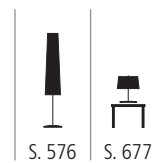

Pendelleuchten · 236

weshopligh®