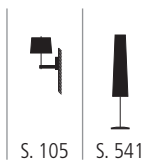

PEN 401363 X
Pendelleuchte mit 36 Flexarmen
weiß, silber, messing
36x max. 42 Watt / E14
H 900 mm - 1600 mm

PEN 401362 X
Pendelleuchte mit 21 Flexarmen
weiß, silber, messing
21x max. 42 Watt / E14
H 900 mm - 1600 mm

PEN 401361 X
Pendelleuchte mit 16 Flexarmen
weiß, silber, messing
16x max. 42 Watt / E14
H 900 mm - 1600 mm

PEN 401360 X
Pendelleuchte mit 9 Flexarmen
weiß, silber, messing
9x max. 42 Watt / E14
H 900 mm - 1600 mm

S. 105

S. 541

Pendelleuchten · 323

weshoplight