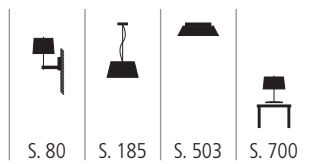

STE 600870 X

Stehleuchte aus Kunststoff
weiß, rot
2x max. 42 Watt / E27
Ø 400 mm, H 1660 mm

S. 426

S. 692

STE 600880 X
Stehleuchte aus Metall
chrom, weiß, schwarz
1x max. 140 Watt / E27
Ø 550 mm, H 1790 mm