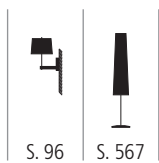

S. 110

S. 476

S. 603

S. 701

Pendelleuchten · 385

weshoplight

PEN 401910 X
Pendelleuchte aus Opalglas
weiß
1x max. 150 Watt / E27
L 200 mm, B 200 mm, H 330 mm

PEN 401911 X
Pendelleuchte aus Opalglas
weiß
1x max. 150 Watt / E27
L 290 mm, B 290 mm, H 640 mm