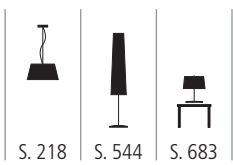

WAN 300810 X

Wandleuchte mit Textilschirm
schwarz, braun, weiß / innen silber
Armatur aus Metall
1x max. 28 Watt / E14
B 200 mm, H 350 mm, T 250 mm