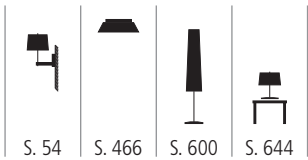

S. 54

S. 466

S. 600

S. 644