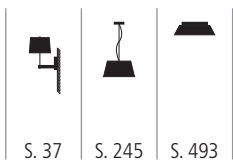

S. 37

S. 245

S. 493

Tischleuchten · 679

weshoplight