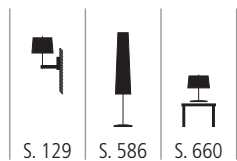

S. 129

S. 586

S. 660

PEN 401850 X

Pendelleuchte aus Glas
klar-chrom, weiß-weiß
1x max. 46Watt / E14
Ø 150 mm, H 135 mm

PEN 401851 X

Pendelleuchte aus Glas
klar-chrom, weiß-weiß
1x max. 70 Watt / E27
Ø 350 mm, H 310 mm