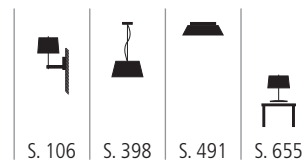

S. 106

S. 398

S. 491

S. 655