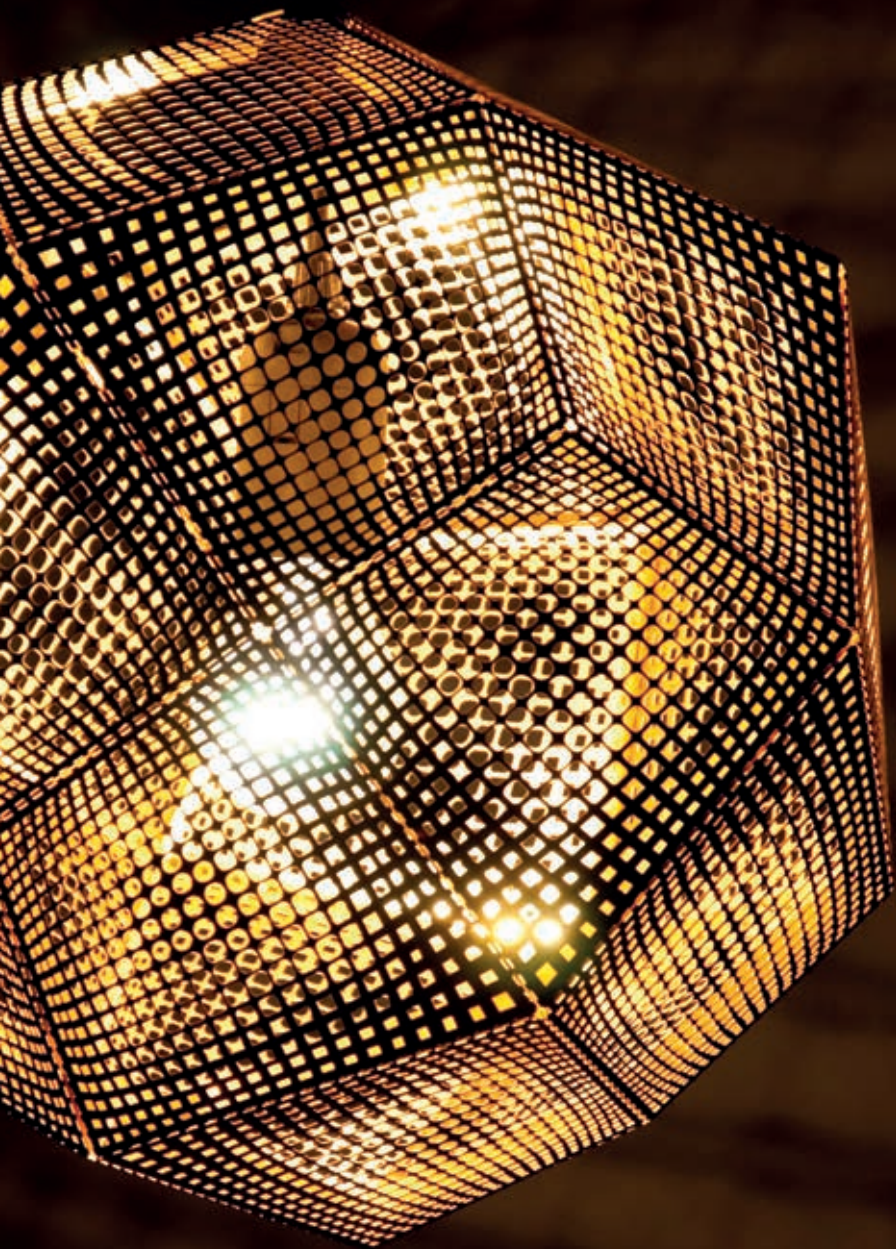

PEN 400860 X
Pendelleuchte
messing, kupfer, chrom
1x max. 42 Watt / E27
Ø 320 mm, H 275 mm