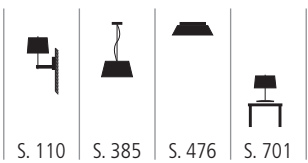

STE 600770 X

Stehleuchte aus Metall
außen weiß, silber
innen weiß, lila, silber
3x max. 60 Watt / E14
Ø 480 mm, H 1800 mm