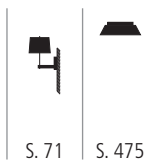

Pendelleuchten · 425

weshoplight