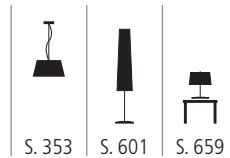

Wandleuchte aus Kunststoff

weiß, grau, gold

1x max. 75 Watt / E27

B 710 mm, H 520 mm, T 380 mm

WAN 300100 X

Wandleuchte aus synthetischem, japanischem Papier
weiß

1x 26 Watt / G24q-3

B 550 mm, H 450 mm, T 350 mm

S. 257

S. 461

**WAN 300110 X**

Wandleuchte aus Glas

weiß, amber

1x max. 70 Watt / E27

B 240 mm, H 320 mm, T 110 mm

WAN 300111 X

Wandleuchte aus Glas

weiß, amber

2x max. 70 Watt / E27

B 240 mm, H 510 mm, T 110 mm

S. 353

S. 601

S. 659

Wandleuchten · 17