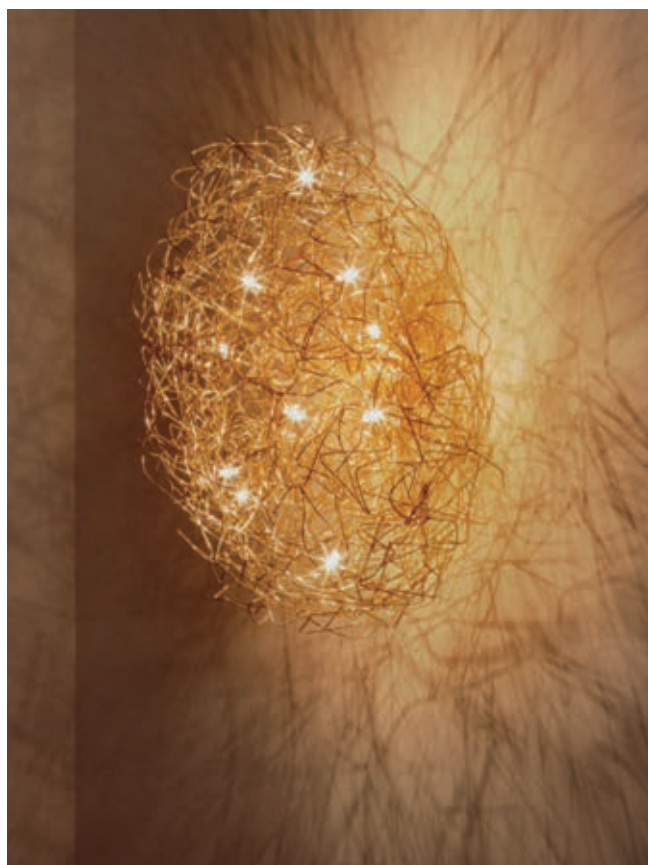

WAN 300531 X
Wandleuchte aus Aluminiumdraht
silber oder gold
10x max. 10 Watt / G4
B 400 mm, H 400 mm, T 400 mm

WAN 300532 X
Wandleuchte oval aus Aluminiumdraht
silber oder gold
10x max. 10 Watt / G4
B 700 mm, H 300 mm, T 180 mm