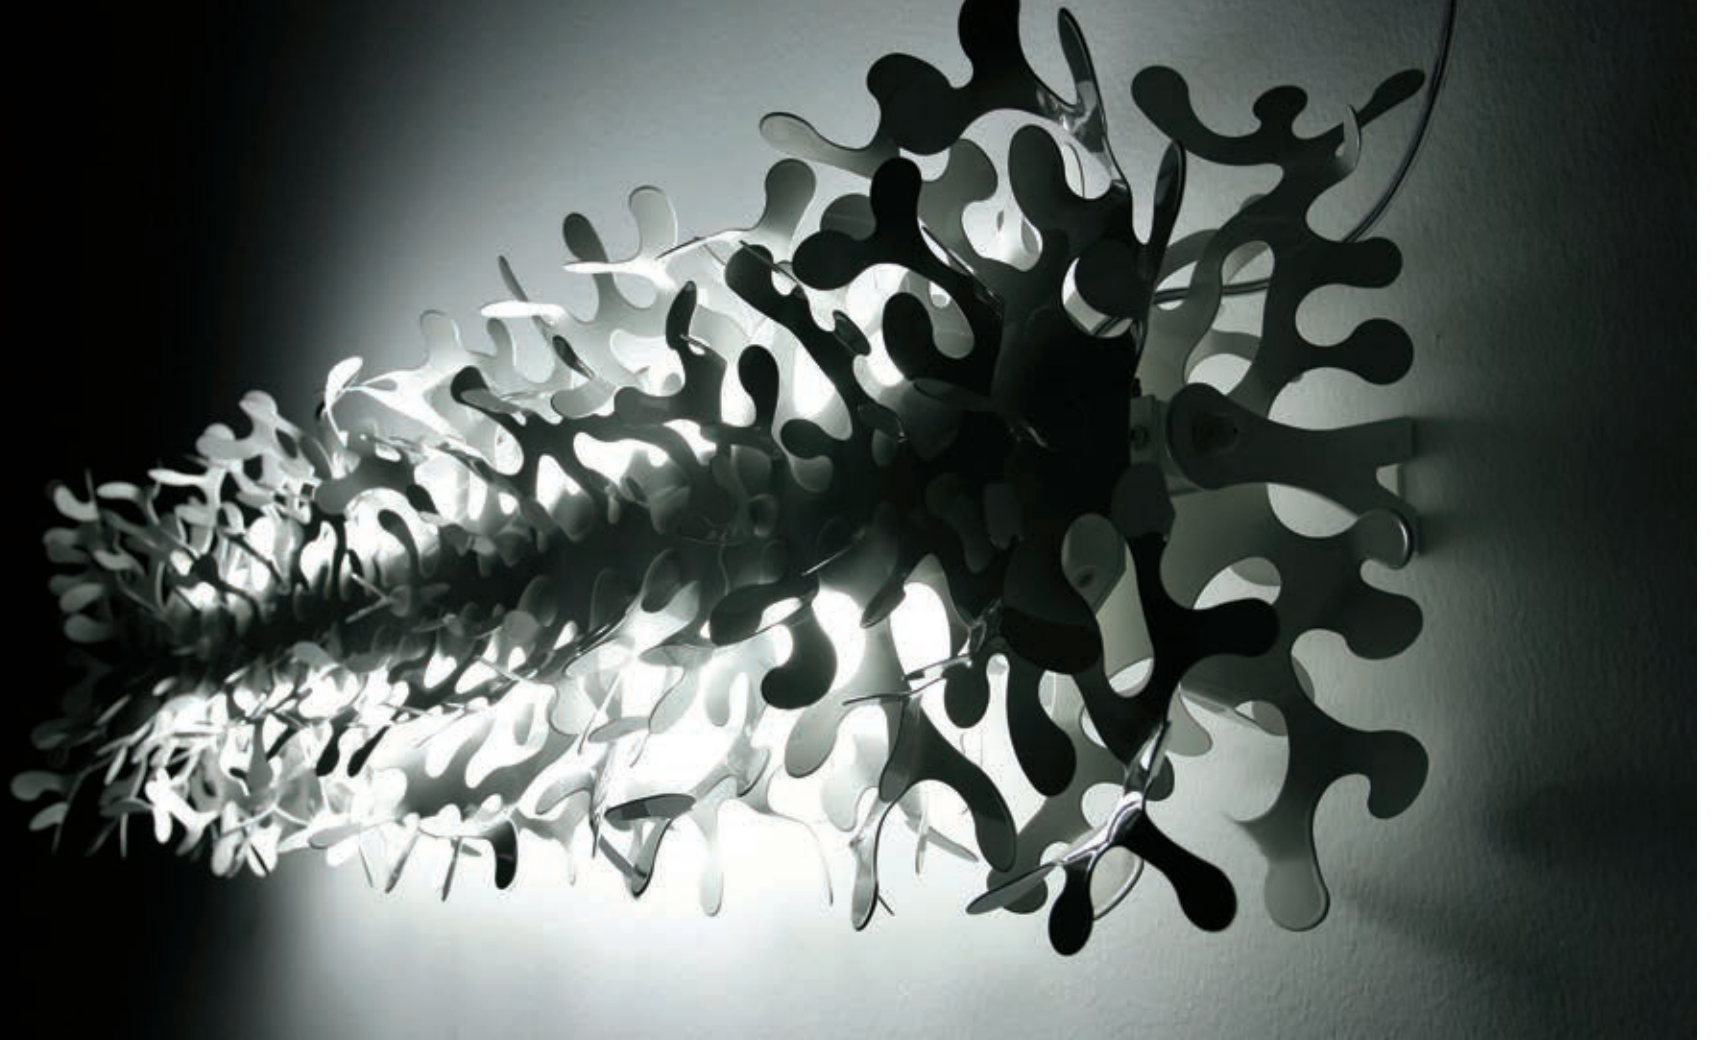

WAN 300080 X

Wandleuchte aus Metall
schwarz, weiß, grün, rot
2x max. 13 Watt / G5
B 750 mm, H 300 mm, T 200 mm

WAN 300081 X

Wandleuchte aus Metall
schwarz, weiß, grün, rot
2x max. 21 Watt / G5
B 1100 mm, H 300 mm, T 200 mm

S. 420

S. 463