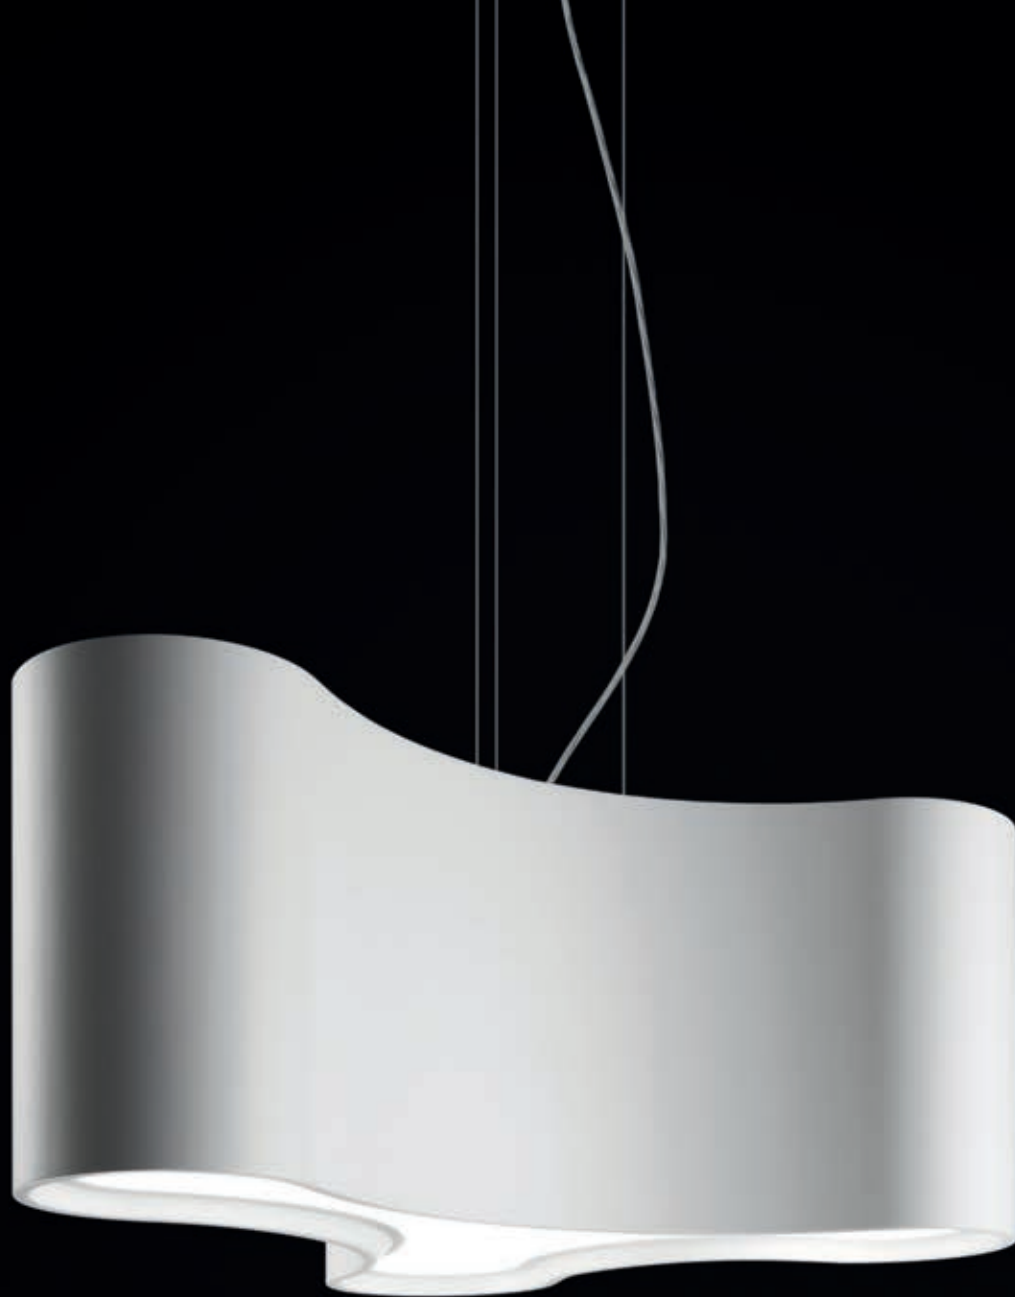

PEN 400940 X - Vibia

Pendelleuchte aus Kunststoff

weiß matt, anthrazit

3x max. 15 Watt / E27

L 670 mm, B 450 mm, H 280 mm

PEN 400950 X

Pendelleuchte
schwarz-chrom
1x max. 50 Watt / GU10
Ø 130 mm, H 720 mm

PEN 400951 X