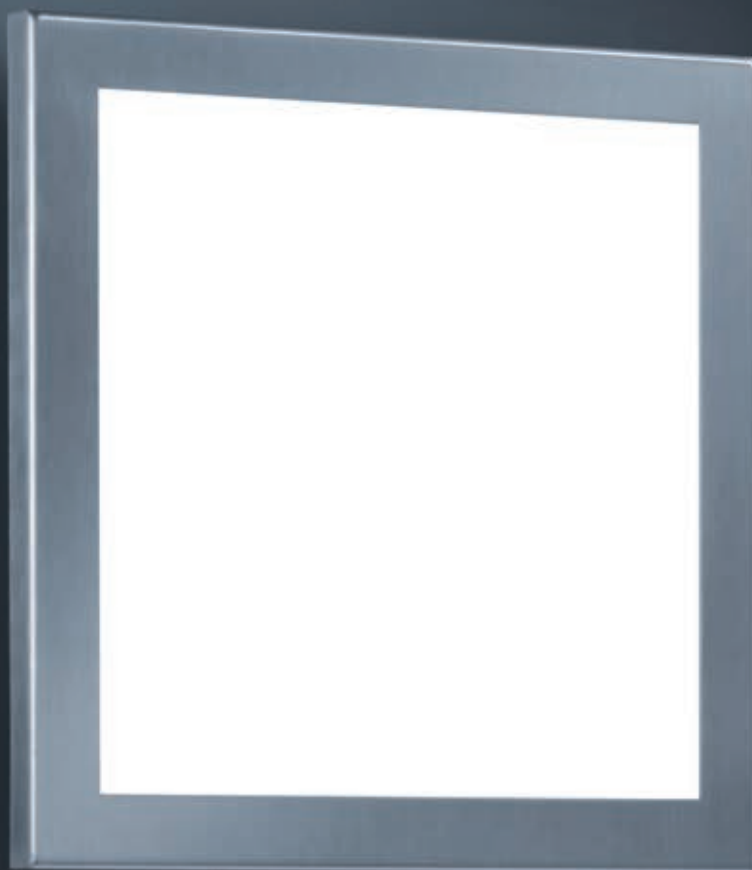

WAN 300170 X
Wandleuchte Acryl weiß
weiß, Edelstahl
1x 17,5 Watt / LED warmweiß
B 300 mm, H 300 mm, T 50 mm