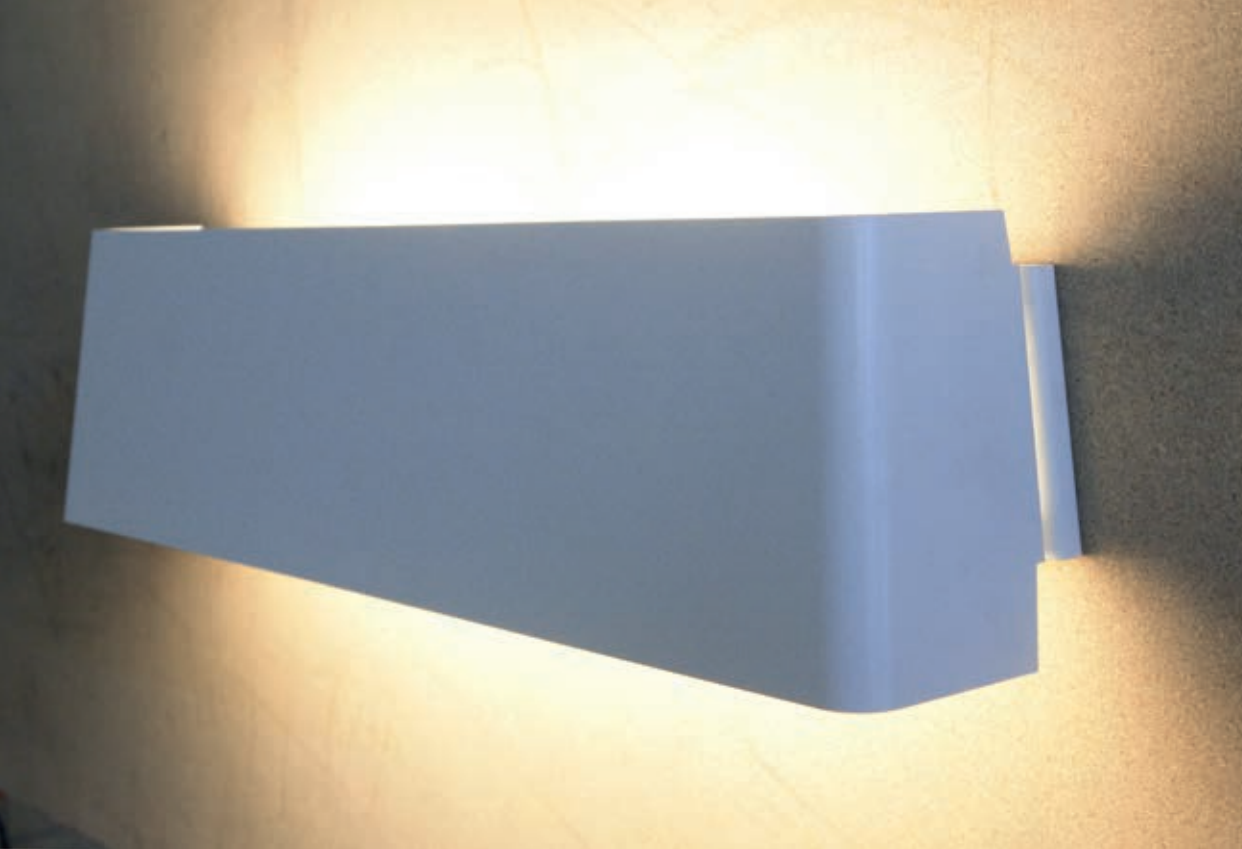

WAN 300800 X

Wandleuchte aus Metall
weiß, beige, braun
1x max. 60 Watt / G9
B 160 mm, H 150 mm, T 110 mm