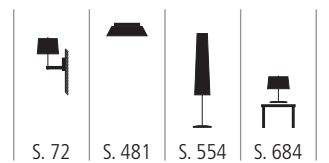

S. 82

S. 510

S. 646

PEN 401890 X

Pendelleuchte aus Glas
weiß-weiß, weiß-rot, weiß-braun,
weiß-blattsilber, weiß-blattgold
2x max. 70 Watt / E27
L 625 mm, B 240 mm H 500 mm

**PEN 401900 X**

Pendelleuchte aus Metall
außen weiß, silber
innen weiß, lila, silber
1x max. 60 Watt / E14
Ø 200 mm, H 250 mm