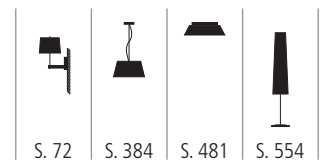

TIS 700580 X

Tischleuchte aus Glas
weiß-weiß, weiß-rot, weiß-braun,
weiß-blattsilber, weiß-blattgold
Fuß silber
1x max. 42 Watt / E14
B 200 mm, H 260 mm

TIS 700581 X

Tischleuchte aus Glas
weiß-weiß, weiß-rot, weiß-braun,
weiß-blattsilber, weiß-blattgold
Fuß silber
1x max. 52 Watt / E27
B 260 mm, H 500 mm

Tischleuchten · 684

weshoplight