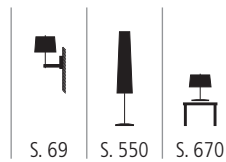

S. 69

S. 550

S. 670

PEN 401150 X
Pendelleuchte aus Holz
1x max. 60 Watt / E27
Ø 500 mm, H 640 mm

PEN 401151 X
Pendelleuchte aus Holz
1x max. 60 Watt / E27
Ø 500 mm, H 640 mm

S. 69

S. 550

S. 670