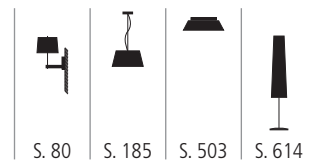

S. 80

S. 185

S. 503

S. 614