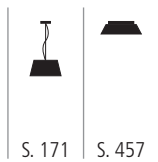

WAN 300690 X
Wandleuchte aus Aluminium
weiß, schwarz, gold
1x max. 230 Watt / R7s
B 370 mm, H 250 mm, T 220 mm