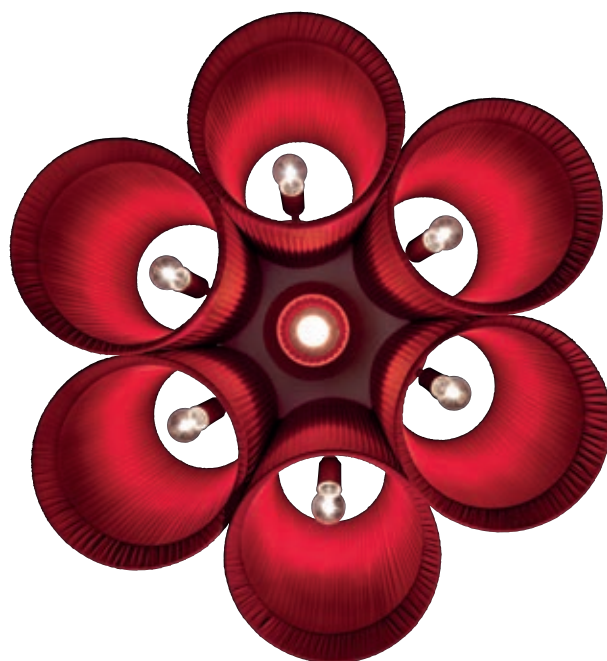

DEC 500420 X

Deckenleuchte mit Plisséschirmen
weiß, beige, rosa, orange, rot, dunkelrot, grün, blau, lila, braun,
grau, dunkelgrau, schwarz
3x max. 70 Watt / E27
Ø 630 mm, H 410 mm

DEC 500421 X

Deckenleuchte mit Plisséschirmen
weiß, beige, rosa, orange, rot, dunkelrot, grün, blau, lila, braun,
grau, dunkelgrau, schwarz
6x max. 70 Watt / E27 + 1x max. 40 Watt / E14
Ø 940 mm, H 410 mm

DEC 500422 X

Deckenleuchte mit Plisséschirmen
weiß, beige, rosa, orange, rot, dunkelrot, grün, blau, lila, braun,
grau, dunkelgrau, schwarz
12x max. 70 Watt / E27 + 1x 22 Watt / 2GX13
Ø 1530 mm, H 510 mm

S. 36

S. 231