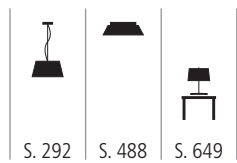

STE 600640 X

Stehleuchte aus Opalglas
weiß
Fuß chrom
4x max. 33 Watt / G9
Ø 300 mm, H 1240 mm

STE 600641 X

Stehleuchte aus Opalglas
weiß
Fuß chrom
4x max. 33 Watt / G9
Ø 300 mm, H 1400 mm

Stehleuchten · 590

weshoplight®