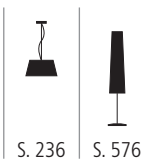

TIS 700511 X

Tischleuchte mit Plisséschirm
beige, schwarz, rot-orange
Fuss schwarz
1x max. 20 Watt / E27
Ø 450 mm, H 750 mm

TIS 700510 X

Tischleuchte mit Plisséschirm
beige, schwarz, rot-orange
Fuss schwarz
1x max. 11 Watt / E14
Ø 310 mm, H 500 mm