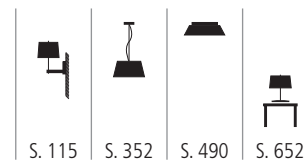

STE 600781 X

Stehleuchte mit Opalglas
1x max. 205 Watt / E27 inkl. Dimmer
Ø 370 mm, H 1820 mm

Stehleuchten · 604

shoplight

STE 600790 X
Stehleuchte aus Kunststoff
weiß, grau, gold
Fuss chrom
1x max. 100 Watt / E27
Ø 700 mm, H 1900 mm