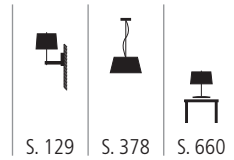

S. 129

S. 378

S. 660