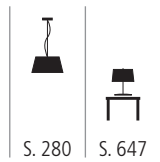

S. 280

S. 647

STE 600380 X

Stehleuchte aus Kunststoff
weiß, schwarz, rot, silber, gold
1x max. 400 Watt / R7s inkl. Dimmer
Ø 260 mm, H 1900 mm