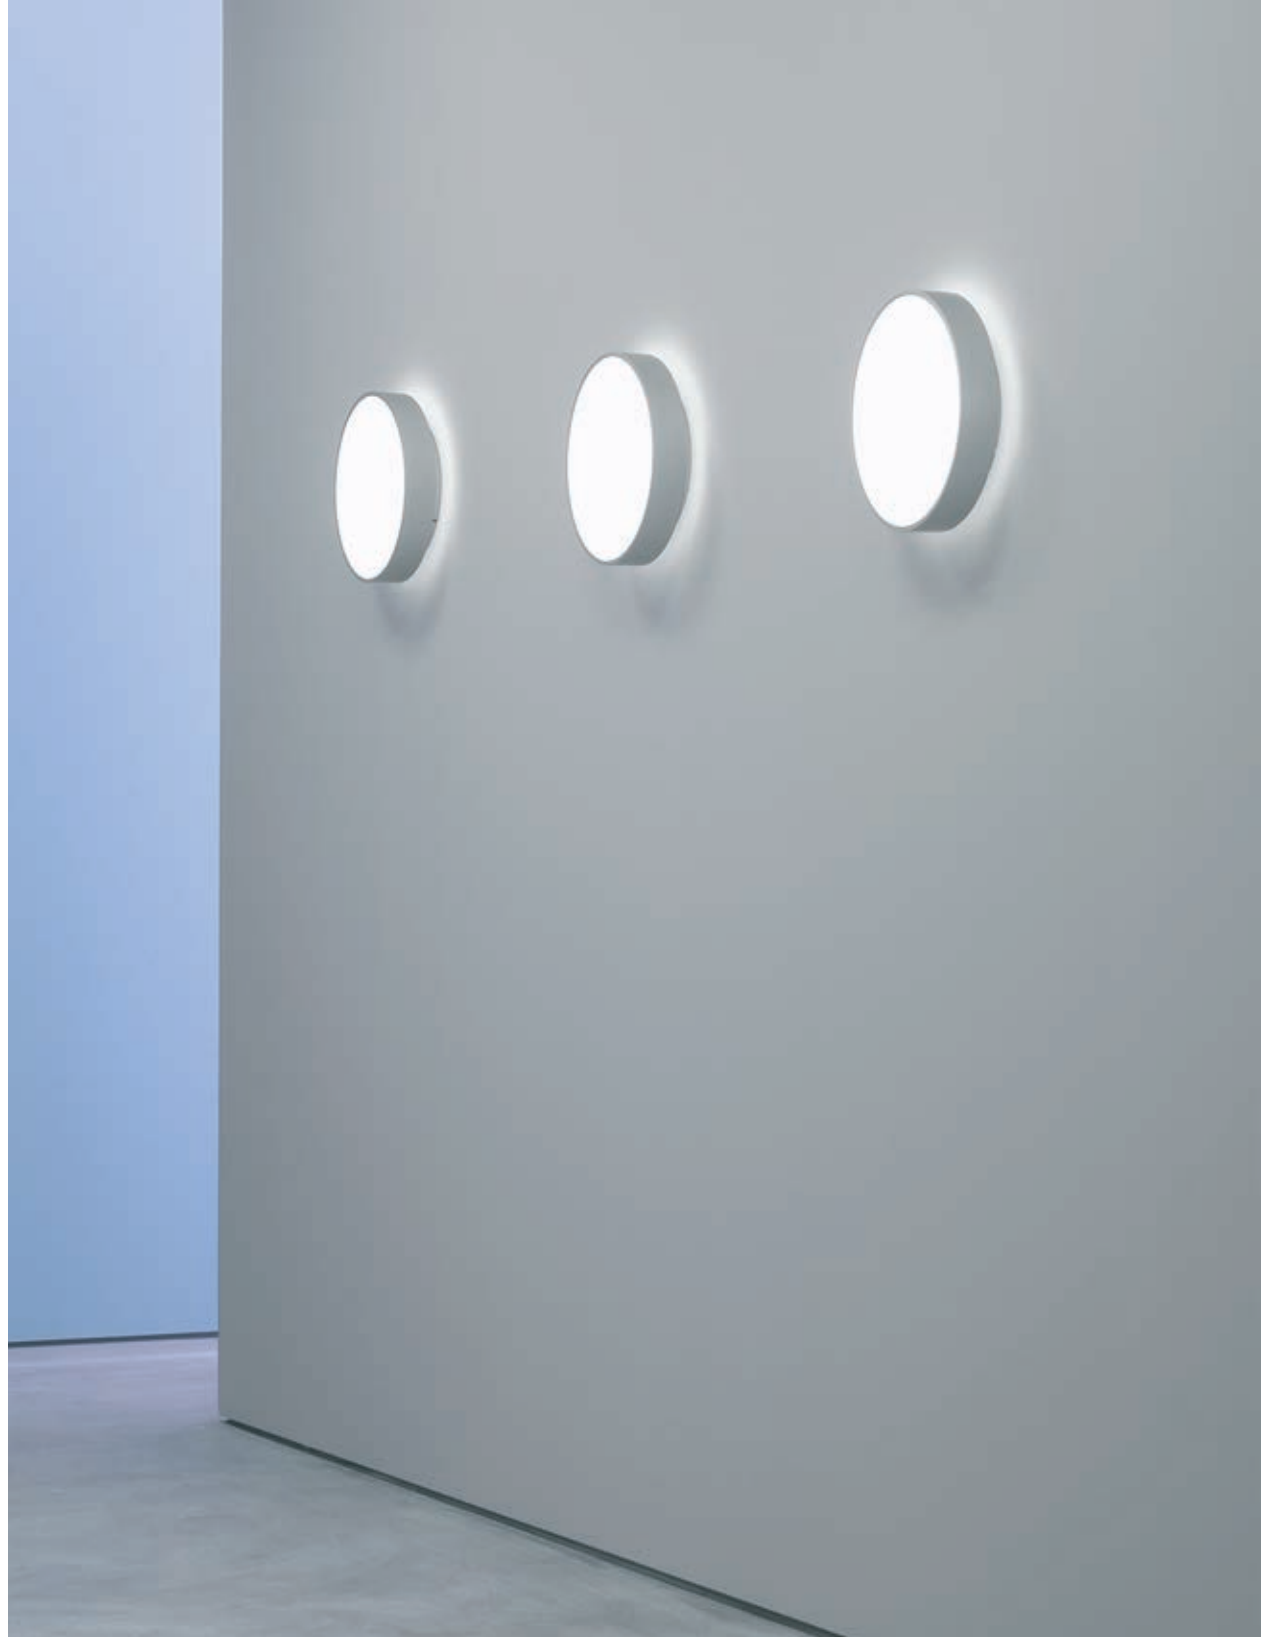

S. 257

S. 461

**WAN 300110 X**

Wandleuchte aus Glas

weiß, amber

1x max. 70 Watt / E27

B 240 mm, H 320 mm, T 110 mm

WAN 300111 X

Wandleuchte aus Glas

weiß, amber

2x max. 70 Watt / E27

B 240 mm, H 510 mm, T 110 mm

S. 353

S. 601

S. 659

Wandleuchten · 17

WAN 300130 X

Wandleuchte aus Aluminium
silber
Diffusor opalweiß
1x 18/24 Watt / 2G10
Ø 350 mm, H 90 mm

WAN 300131 X

Wandleuchte aus Aluminium
silber
Diffusor opalweiß
2x 24 Watt / 2G10
Ø 450 mm, H 90 mm

WAN 300132 X

Wandleuchte aus Aluminium
silber
Diffusor opalweiß
6x 18 Watt / 2G11
Ø 650 mm, H 125 mm

WAN 300133 X

Wandleuchte aus Aluminium
silber
Diffusor opalweiß
8x 24 Watt / 2G11
Ø 900 mm, H 125 mm

WAN 300140 X

Wandleuchte aus Aluminium
silber
Diffusor opalweiß
1x 18 Watt / G24q-2
B 150 mm, H 300 mm, T 85 mm