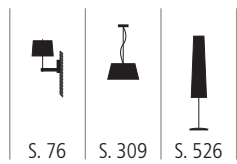

TIS 700060 X

Tischleuchte aus Stoff
Schirm schwenkbar
grau, beige
Fuß aus Metall, beige, braun
1x max. 48 Watt / R7s
Ø 180 mm, H 630 mm