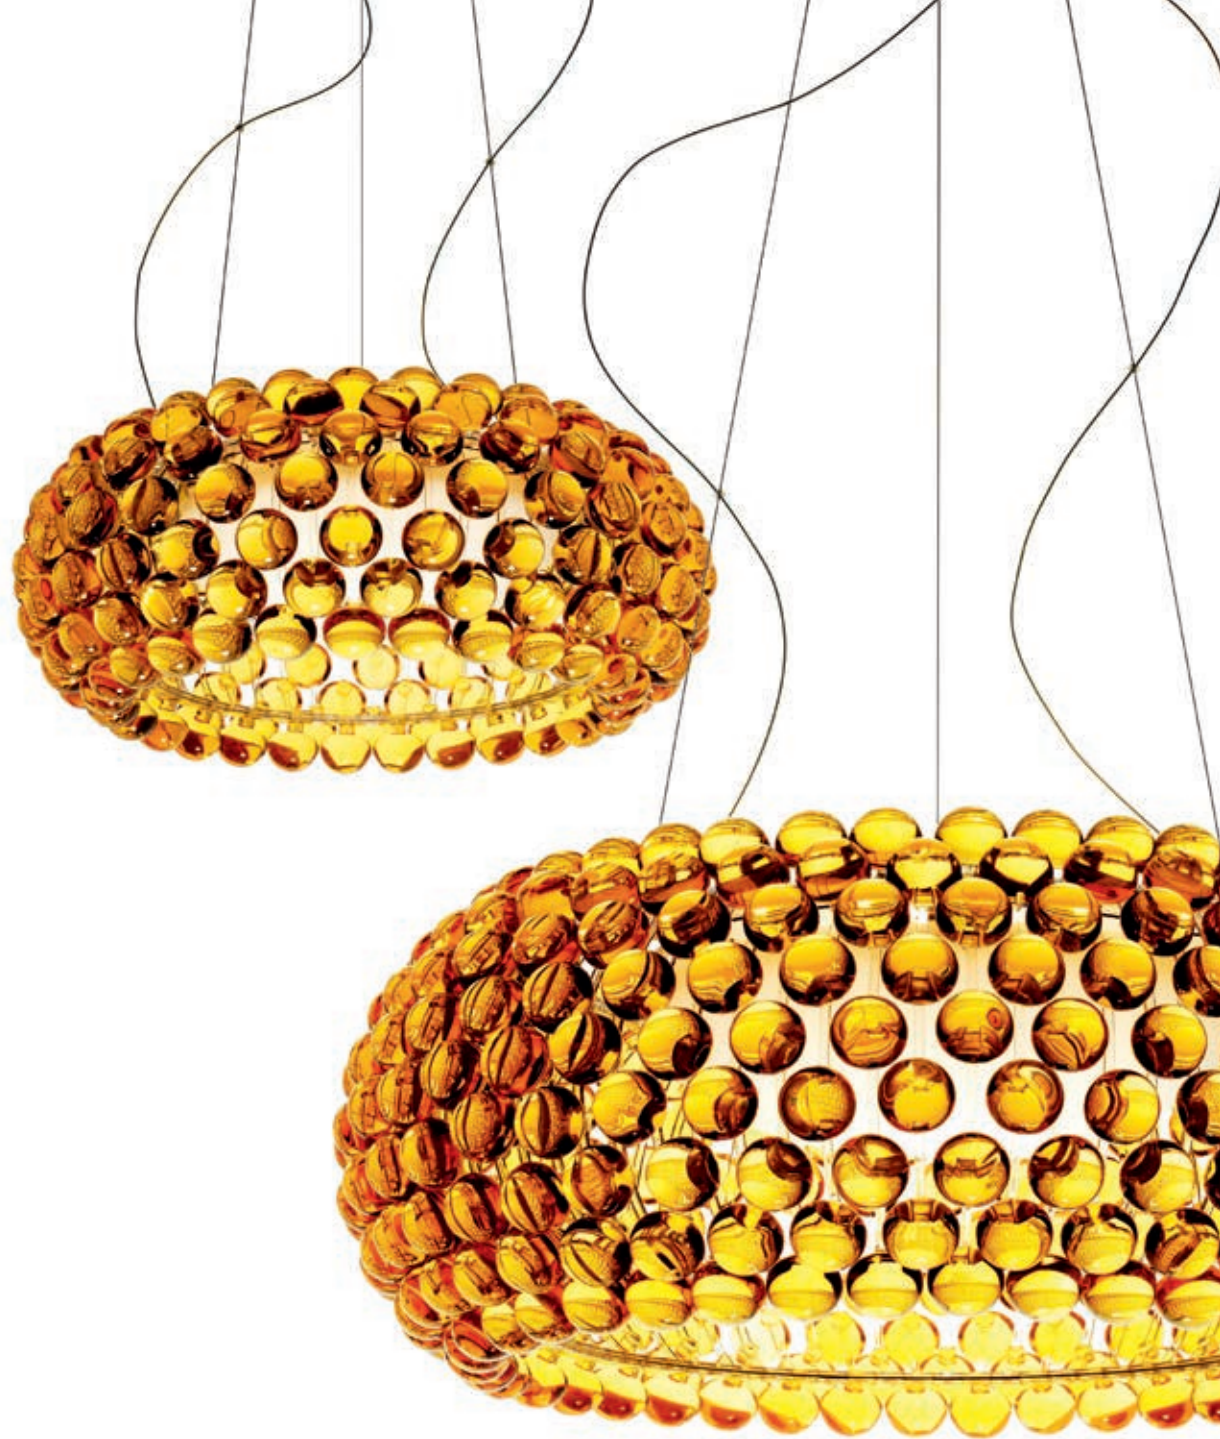

S. 64

S. 502

S. 538

S. 628

Pendelleuchten · 331

weshoplight