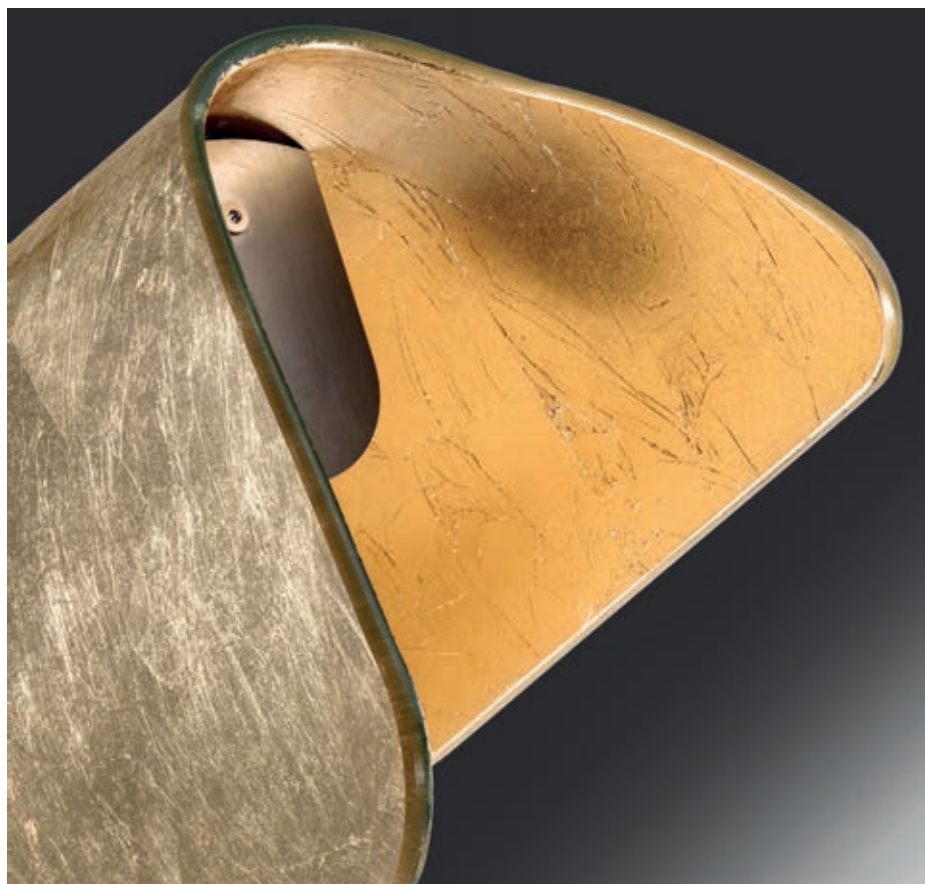

PEN 401270 X

Pendelleuchte aus Glas
weiß, braun, gold
1x 39 Watt / G5
L 1086 mm, B 200 mm

PEN 401271 X

Pendelleuchte aus Glas
weiß, braun, gold
1x 54 Watt / G5
L 1426 mm, B 200 mm