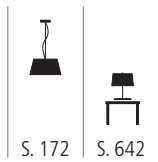

STE 600710 X
Stehleuchte mit Kunststoffschild
chrom
Fuß chrom
1x max. 25 Watt / E27
Ø 400 mm, H 1700 mm