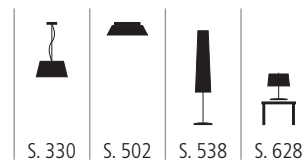

WAN 300540 X

Wandleuchte mit glasähnlichen Kunststoffkugeln

transparent, gold

1x max. 120 Watt / R7s

B 310 mm, H 195 mm, T 180 mm