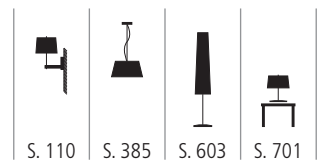

S. 71

S. 425

Deckenleuchten · 475

weshopligh^t

**DEC 500240 X**

Deckenleuchte aus Metall
außen weiß, silber
innen weiß, lila, silber
2x max. 75 Watt / E27
L 420 mm, B 250 mm, H 220 mm

DEC 500241 X

Deckenleuchte aus Metall
außen weiß, silber
innen weiß, lila, silber
3x max. 75 Watt / E27
L 600 mm, B 320 mm, H 220 mm