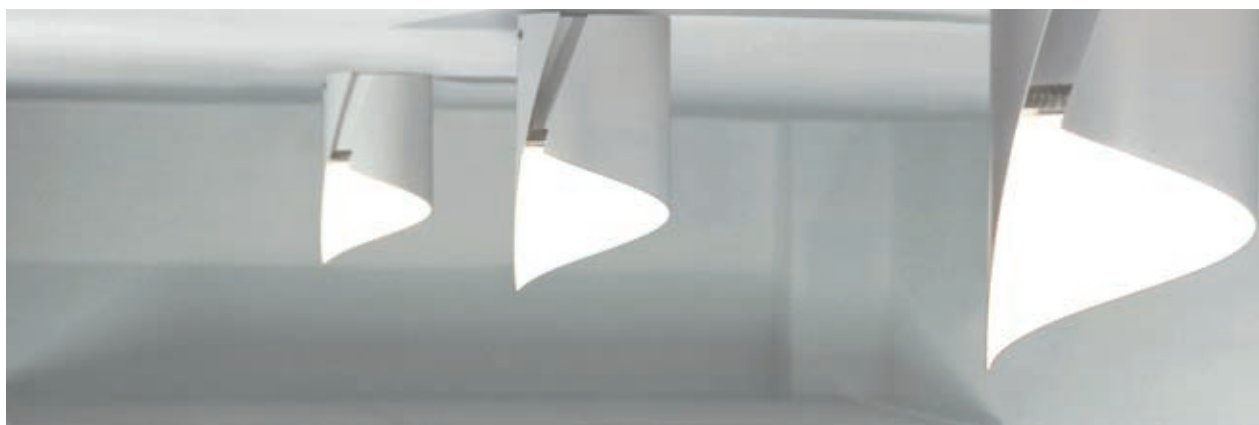

DEC 500161 X
Deckenleuchte aus Metall
außen weiß, schwarz, chrom, gold, silber
innen weiß, schwarz, gold, silber
1x max. 75 Watt / GU10 / PAR30
Ø 120 mm, H 210 mm