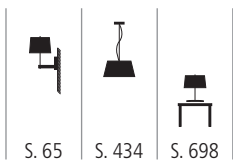

STE 600680 X

Stehleuchte mit Perlmutscheiben
weiß

Fuß chrom

1x max. 60 Watt / E27

Ø 400 mm, H 1200 mm

S. 65

S. 434

S. 698

Stehleuchten · 594

weshoplight®

Stehleuchten · 594