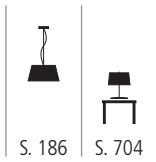

STE 600670 X
Stehleuchte aus Metall
weiß, schwarz
innen goldfarbig
1x max. 100 Watt / E27
Ø 550 mm, H 1650 mm