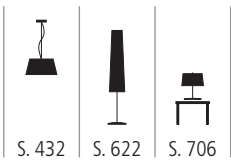

WAN 301137 X

Wandleuchte mit Textilschirmen
weiß, beige, braun, rot, schwarz
Armatur chrom, messing, nickel matt, weiß, schwarz
2x max. 40 Watt / E14
B 320 mm, H 440 mm, T 200 mm