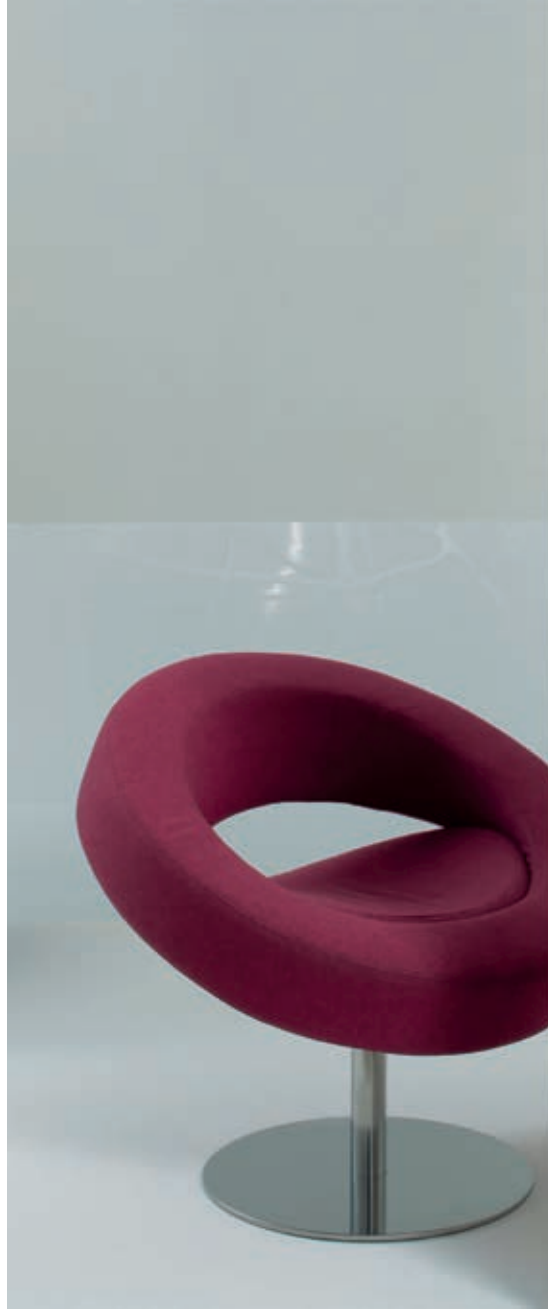

WAN 300870 X

Wandleuchte aus weißem Kunststoff
1x max. 46 Watt / E14
B 350 mm, H 350 mm, T 100 mm