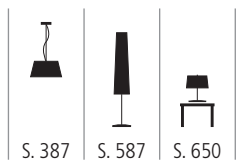

S. 387

S. 587

S. 650