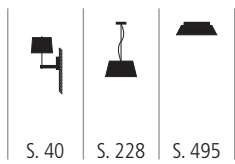

TIS 700490 X
Tischleuchte mit Textilschirm
Diffusor aus Glas
weiß, schwarz, rot, silber, braun
3x max. 30 Watt / E14
Ø 400 mm, H 560 mm