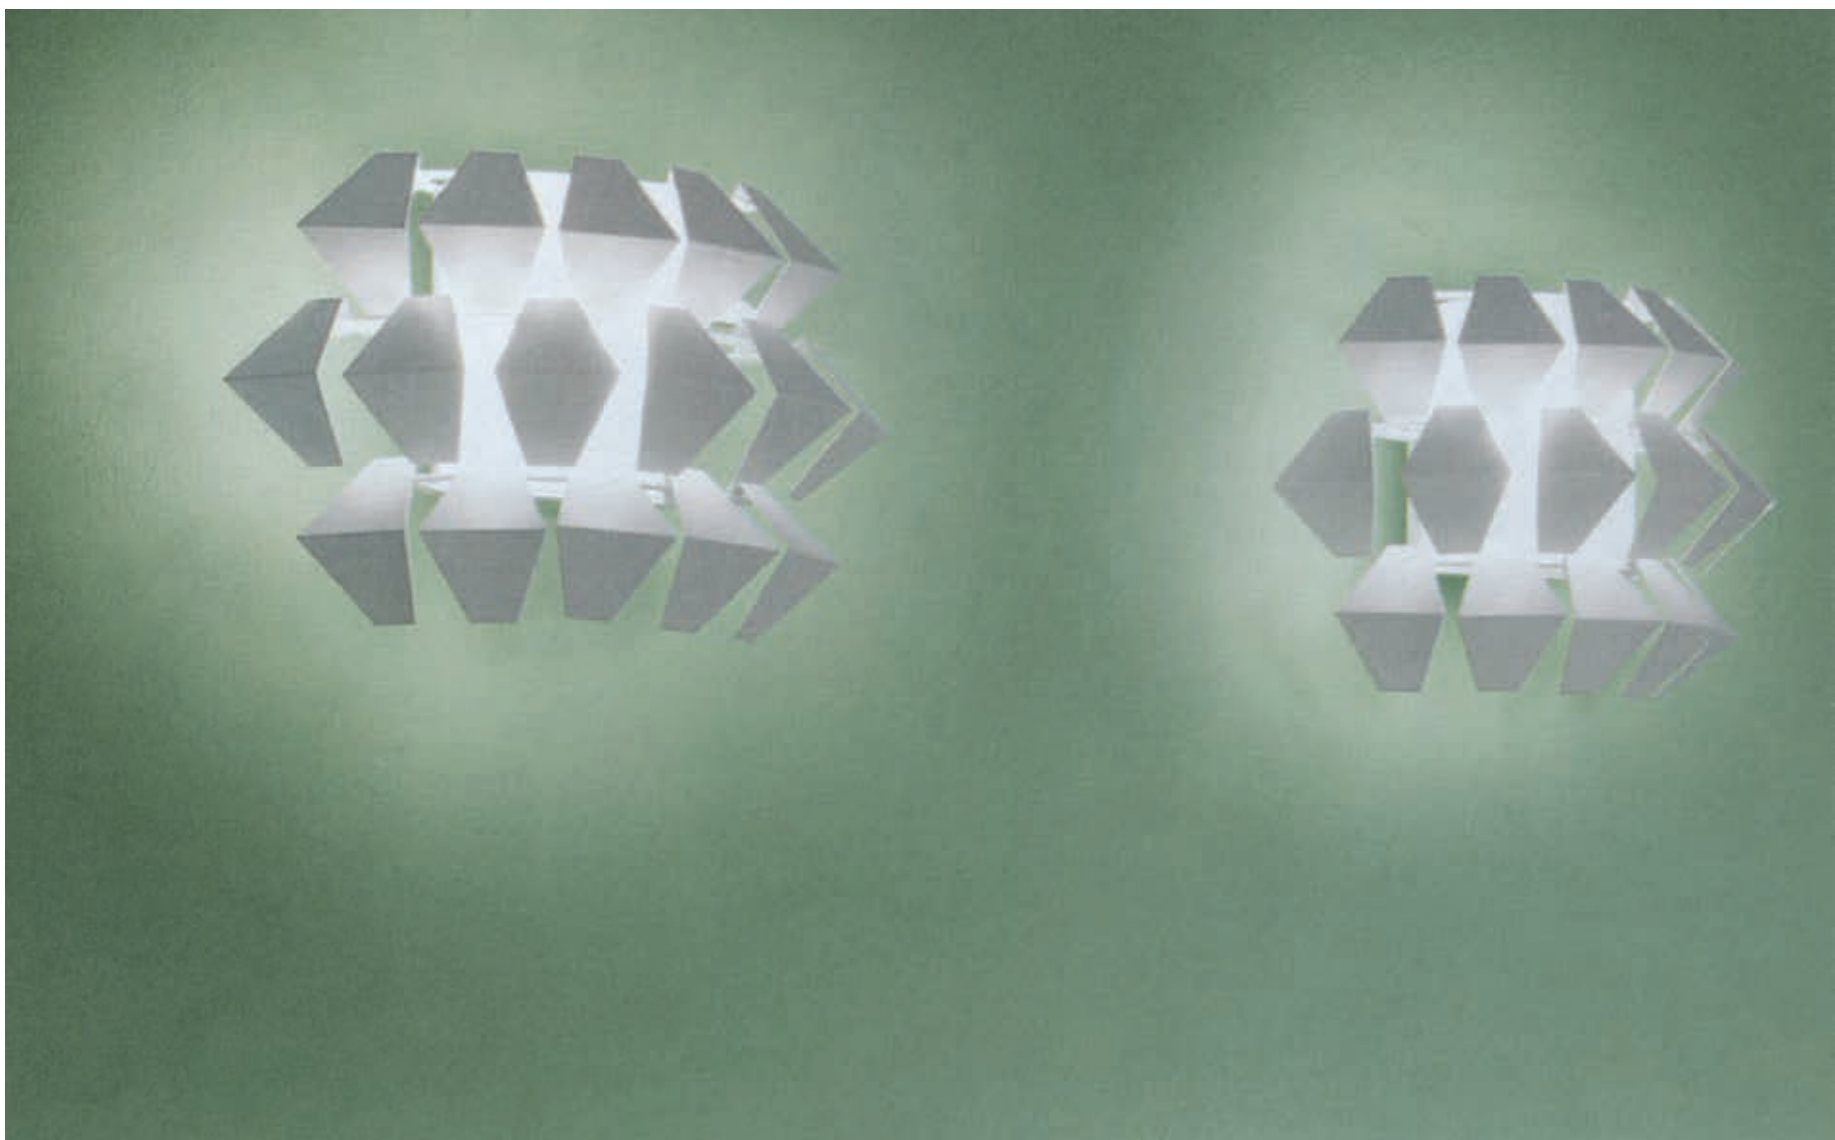

WAN 300820 X

Wandleuchte mit Vinylschirm
schwarz, braun

Armatur nickel matt

1x max. 25 Watt / E27

B 180 mm, H 320 mm, T 220 mm

WAN 300830 X

Wandleuchte aus Metall
weiß, blattgold, blattsilber
Diffusor opalweiß
2x max. 150 Watt / E27
B 450 mm, H 300 mm, T 200 mm