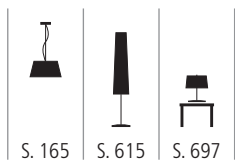

WAN 300950 X
Wandleuchte aus Aluminium
Aluminium gebürstet
1x max. 75 Watt / G9
B 130 mm, H 110 mm, T 160 mm