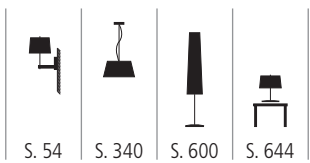

Deckenleuchten · 465

weshoplight

DEC 500160 X

Deckenleuchte aus Metall
außen weiß, schwarz, chrom, gold, silber
innen weiß, schwarz, gold, silber
1x max. 50 Watt / GU10
Ø 80 mm, H 150 mm

DEC 500161 X
 Deckenleuchte aus Metall
 außen weiß, schwarz, chrom, gold, silber
 innen weiß, schwarz, gold, silber
 1x max. 75 Watt / GU10 / PAR30
 Ø 120 mm, H 210 mm