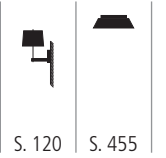

S. 120 | S. 455