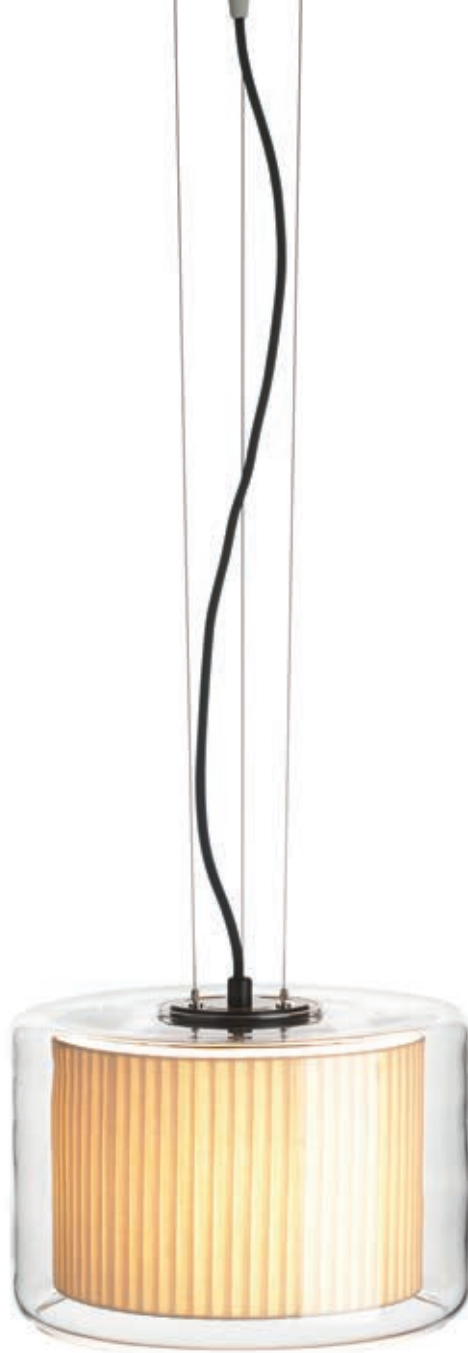

PEN 400712 X

Pendelleuchte aus Glas und Textil
weiß, schwarz, beige
2x max. 70 Watt / E27
Ø 440 mm, H 290 mm

PEN 400711 X

Pendelleuchte aus Glas und Textil
weiß, schwarz, beige
1x max. 70 Watt / E27
Ø 300 mm, H 198 mm

PEN 400710 X

Pendelleuchte aus Glas und Textil
weiß, schwarz, beige
1x max. 42 Watt / E14
Ø 200 mm, H 135 mm