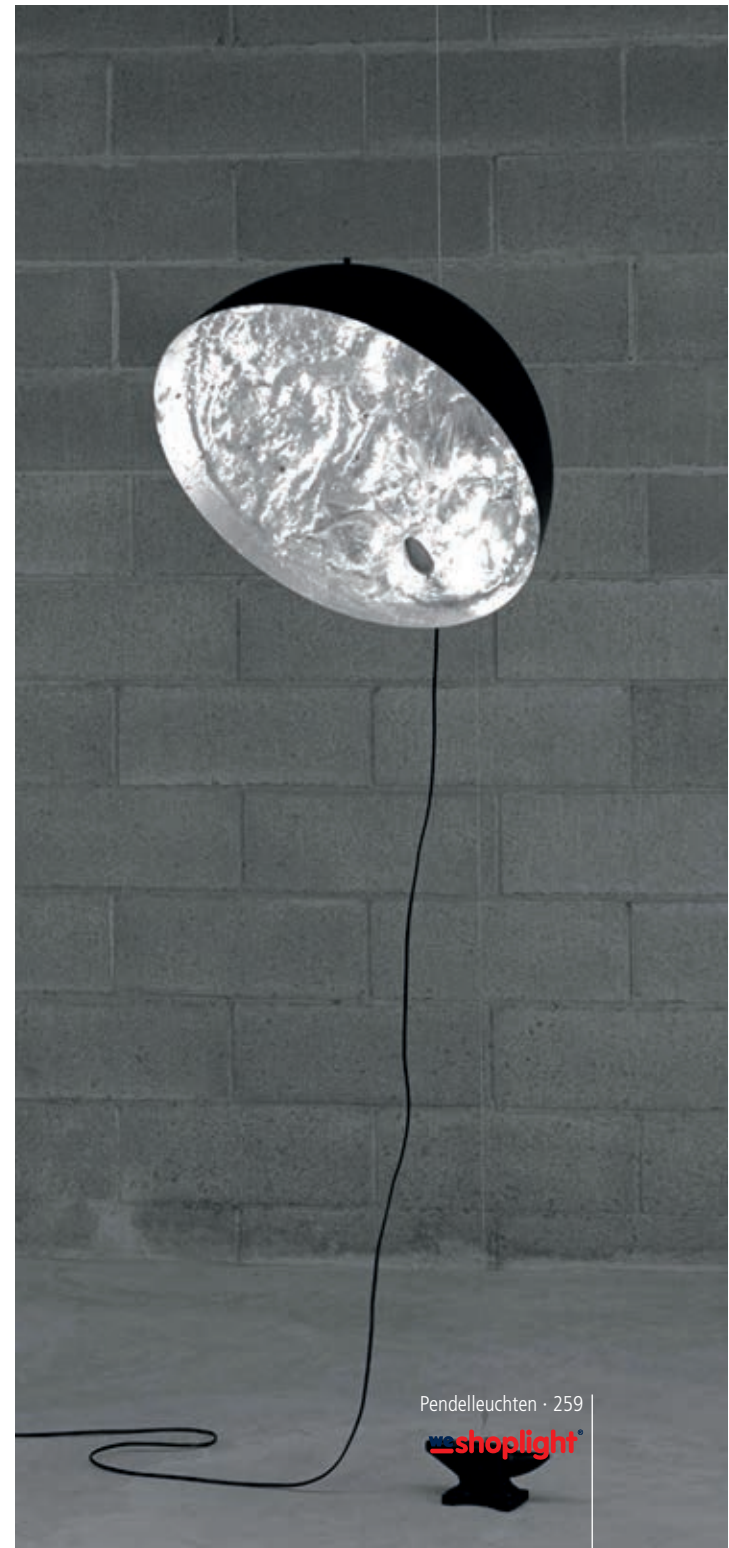

PEN 400823 X

Pendelleuchte aus Aluminium
Reliefförmige Oberfläche mit Gold-, Kupfer- oder Silberfolie
Außen matt schwarz
1x max. 70 Watt / E27
Ø 400 mm, H 200 mm

PEN 400824 X

Pendelleuchte aus Aluminium
Reliefförmige Oberfläche mit Gold-, Kupfer- oder Silberfolie
Außen matt schwarz
1x max. 70 Watt / E27
Ø 600 mm, H 300 mm

PEN 400825 X

Pendelleuchte aus Aluminium
Reliefförmige Oberfläche mit Gold-, Kupfer- oder Silberfolie
Außen matt schwarz
Fuß aus Eisen schwarz lackiert
Höhe und Schirm regulierbar
1x max. 50 Watt / GY6,35
Ø 400 mm, T 200 mm

PEN 400826 X

Pendelleuchte aus Aluminium
Reliefförmige Oberfläche mit Gold-, Kupfer- oder Silberfolie
Außen matt schwarz
Fuß aus Eisen schwarz lackiert
Höhe und Schirm regulierbar
1x max. 50 Watt / GY6,35
Ø 600 mm, T 300 mm